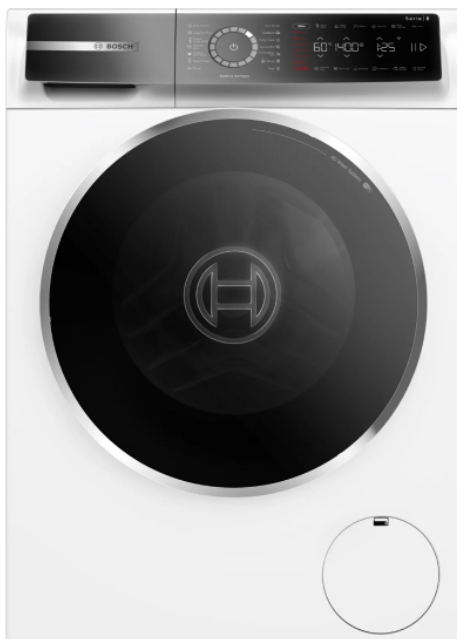

BOSCH WGB25400BY Πλυντήριο Ρούχων 10kg με Αγγλικό Μενού, Άσπρο

SKU: IT66062

€1,099.00

Specifications

Τεχνολογίες:

- Iron Assist με Ατμό: Μειώνει το τσαλάκωμα στα ρούχα έως και κατά 50%
- Σύστημα 4D Wash: Διεξοδική διείσδυση νερού και απορρυπαντικού στα υφάσματα των ρούχων, για τέλεια αποτελέσματα καθαριότητας
- Σύστημα Anti Stain: Αφαιρεί 16 από τους πιο επίμονους λεκέδες, χωρίς κάποια ειδική προετοιμασία
- HygienePlus: Διατηρεί τη θερμοκρασία σταθερή κατά τη διάρκεια του πλυσίματος, κάνοντας έναν επιπλέον κύκλο ξεβγάλματος, καθαρίζει υγιεινά τα ρούχα σκοτώνοντας αποτελεσματικά τα μικρόβια και τα ακάρεα
- EcoSilence Drive: Προσφέρει καθαρισμό υψηλής απόδοσης με χαμηλές εκπομπές