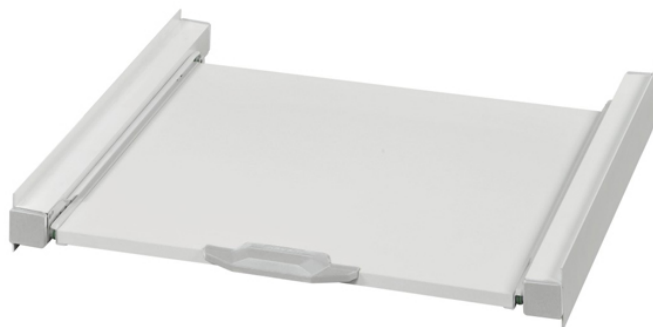

ΧΑΝΑΧ 111363 Βάση Σύνδεσης Στεγνωτηρίου - Πλυντηρίου με Ράφι, Λευκό

SKU: IT40045

€50.00

Specifications

Γενικά Χαρακτηριστικά

- Βάση σύνδεσης για τοποθέτηση του στεγνωτηρίου πάνω από το πλυντήριο
- Πλευρινές ράγες κρατούν σταθερό το στεγνωτήριο όταν δονείτε το πλυντήριο κατά την λειτουργία του
- Εύκολη και γρήγορη τοποθέτηση
- Συμβατό με όλες τις συσκευές με διαστάσεις 60 x 60cm
- Διαθέτει συρόμενο ράφι που μπορεί να χρησιμοποιηθεί για να ακουμπάνε τα ρούχα

Ασφάλεια

- Για λόγους ασφαλείας η βάση θα πρέπει να βιδωθεί στην επιφάνεια του πλυντηρίου

Περιλαμβάνεται στο Κουτί

- 1 βάση
- 4 βίδες
- 1 λουράκι πρόσδεσης
- Οδηγίες Τοποθέτησης

Διαστάσεις & Βάρος

- Διαστάσεις: 60x55.5x7.1 cm
- Βάρος: 4.4 Kg