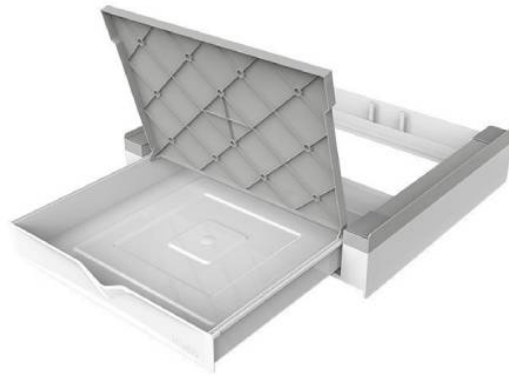

MELICONI 070-0618 Βάση Στήριξης Πλυντηρίου και Στεγνωτηρίου

SKU: IT64934

€105.00

Specifications

Τεχνικά Χαρακτηριστικά

- Μέγιστο Βάρος Στήριξης: 250 kg
- Μέγιστη Χωρητικότητα Συρταριού: 17 λίτρα
- Αντοχή Βάρους Συρταριού: 10 kg
- Κατάλληλο για συσκευές: Πλυντήρια / στεγνωτήρια με 60 cm βάθος x 60 cm πλάτος

Γενικά Χαρακτηριστικά

- Τύπος: Βάση στήριξης για τοποθέτηση του στεγνωτηρίου επάνω στο πλυντήριο
- Εξαιρετικά ενισχυμένη κατασκευή που παρέχει σταθερότητα στις συσκευές
- Περιλαμβάνει ιμάντα ασφαλείας 6 μέτρων με μεταλλικό κούμπωμα
- Διαθέτει πρακτικό συρτάρι που λειτουργεί σαν αποθηκευτικός χώρος για τα ρούχα ή τις πετσέτες σου