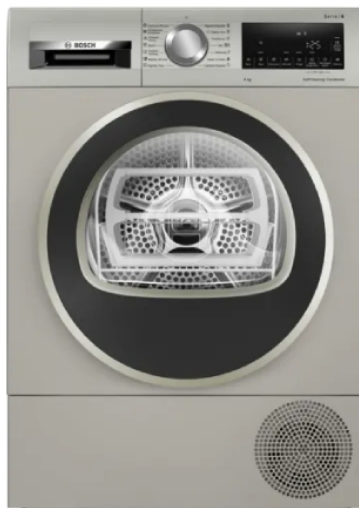

BOSCH WQG2450XES Στεγνωτήριο Ρούχων 9 kg με Αντλία Θερμότητας, Inox

SKU: IT64575

€899.00

Specifications

Τεχνολογίες

- AutoDry: Αυτόματο στέγνωμα των ρούχων στον βαθμό ακριβώς που θέλεις
- Συμπυκνωτής SelfCleaning: Δεν συγκεντρώνει χνούδια και έτσι το στεγνωτήριο διατηρεί πάντα κορυφαία ενεργειακή απόδοση A+++
- Smart Dry: Το στεγνωτήριο επικοινωνεί με το πλυντήριο και προτείνει το κατάλληλο πρόγραμμα στεγνώματος των ρούχων

Γενικά Χαρακτηριστικά

- Καθυστέρηση έναρξης του προγράμματος
- Ένδειξη γεμάτου δοχείου νερού
- Ένδειξη φραγής φίλτρου
- Ρυθμιζόμενη θερμοκρασία στεγνώματος
- AntiVibration Design για μείωση κραδασμών και θορύβου
- Φωτεινή ένδειξη λήξης κύκλου
- LED εσωτερικός φωτισμός κάδου
- Κλείδωμα ασφαλείας για παιδιά
- Ειδικό καλάθι για το στέγνωμα μάλλινων και αθλητικών παπουτσιών