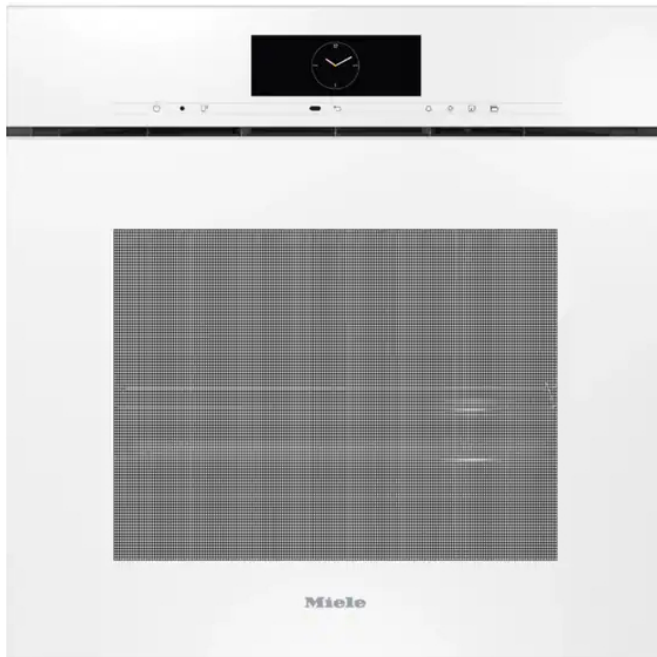

MIELE DGC7860HCX Pro

Εντοιχιζόμενος Φούρνος Άνω Πάγκου

60 cm, Άσπρο

SKU: IT61464

€5,699.00

Specifications

Τεχνικά Χαρακτηριστικά

- Χωρητικότητα φούρνου: 67 Λίτρα
- Ισχύς: 3.45 Watt
- Τύπος φούρνου: Εντοιχιζόμενος
- Αριθμός Ραφιών: 4
- Εσωτερικός φωτισμός: BrilliantLight
- Ενσωματωμένο σύστημα καθαρισμού: Υδρόλυση
- Ενεργειακή κλάση: A+
- Τάση εισόδου: 230 V

Τεχνολογίες

- Τηλεσκοπικός μηχανισμός: σε βοηθά να τοποθετείς και να αφαιρείς εύκολα και με ασφάλεια τις σχάρες
- MotionReact: το φως ανάβει όταν ανιχνεύεται κίνηση, η οθόνη ανάβει όταν ανιχνεύεται κίνηση, ηχητικό σήμα ειδοποίησης όταν ανιχνεύεται κίνηση, ανίχνευση προσώπων ντουλαπιών
- Οθόνη αφής: Με αισθητήρα προσέγγισης - M Touch + MotionReact
- Ενσωματωμένο ρολόι
- Χρονοδιακόπτης
- Σύστημα αποθέρμανσης συσκευής και κρύα πρόσοψη
- Μαγείρεμα πολλαπλών επιπέδων
- Απενεργοποίηση ασφαλείας
- Συμβατό με: Miele@home
- Σύστημα ψύξης ατμού