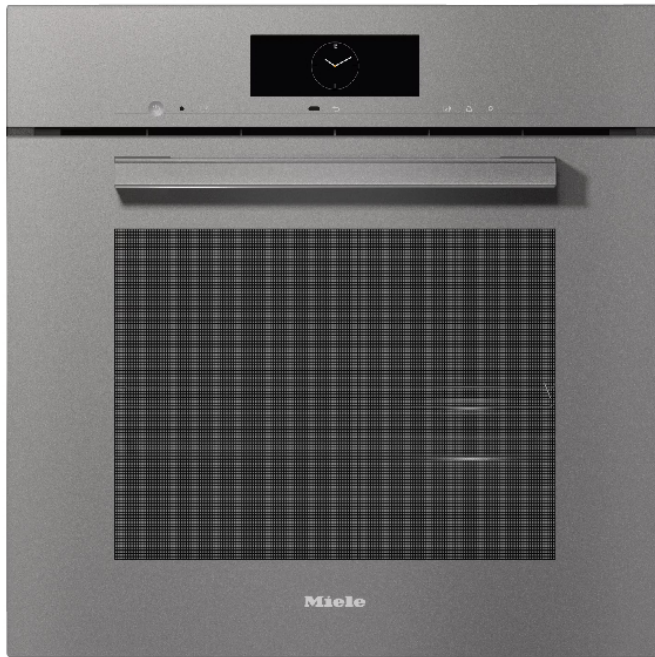

MIELE DGC7860HC Pro

Εντοιχιζόμενος Φούρνος Άνω Πάγκου

60 cm, Γκρίζο

SKU: IT61462

€5,699.00

Specifications

Τεχνικά Χαρακτηριστικά

- Χωρητικότητα φούρνου: 67 Λίτρα
- Ισχύς: 3.45 Watt
- Τύπος φούρνου: Εντοιχιζόμενος
- Αριθμός Ραφιών: 4
- Εσωτερικός φωτισμός: BrilliantLight
- Ενσωματωμένο σύστημα καθαρισμού: Υδρόλυση
- Ενεργειακή κλάση: A+
- Τάση εισόδου: 230 V

Τεχνολογίες

- MotionReact: το φως ανάβει όταν ανιχνεύεται κίνηση, η οθόνη ανάβει όταν ανιχνεύεται κίνηση, ηχητικό σήμα ειδοποίησης όταν ανιχνεύεται κίνηση, ανίχνευση προσώπων ντουλαπιών
- Οθόνη αφής: Με αισθητήρα προσέγγισης – M Touch + MotionReact
- Ενσωματωμένο ρολόι
- Χρονοδιακόπτης
- Σύστημα αποθέρμανσης συσκευής και κρύα πρόσοψη
- Μαγείρεμα πολλαπλών επιπέδων
- Απενεργοποίηση ασφαλείας
- Συμβατό με: Miele@home
- Σύστημα ψύξης ατμού