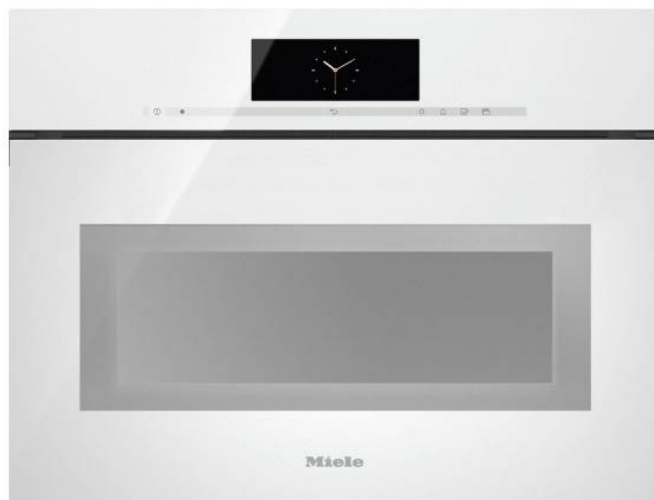

MIELE DGC7840HCX Pro

Εντοιχιζόμενος Φούρνος 45 cm, Άσπρο

SKU: IT61459

€4,699.00

Specifications

Τεχνολογίες

- MotionReact: το φως ανάβει όταν ανιχνεύεται κίνηση, η οθόνη ανάβει όταν ανιχνεύεται κίνηση, ηχητικό σήμα ειδοποίησης όταν ανιχνεύεται κίνηση, ανίχνευση προσώπων ντουλαπιών
- Οθόνη αφής: Με αισθητήρα προσέγγισης - M Touch + MotionReact
- Τηλεσκοπικός μηχανισμός: σε βοηθά να τοποθετείς και να αφαιρείς εύκολα και με ασφάλεια τις σχάρες
- Ενσωματωμένο ρολόι
- Χρονοδιακόπτης
- Σύστημα αποθέρμανσης συσκευής και κρύα πρόσοψη

- Μαγείρεμα πολλαπλών επιπέδων
- Απενεργοποίηση ασφαλείας
- Συμβατό με: Miele@home
- Σύστημα ψύξης ατμού

Τεχνικά Χαρακτηριστικά

- Χωρητικότητα φούρνου: 47 Λίτρα
- Ισχύς: 3.45 Watt
- Τύπος φούρνου: Εντοιχιζόμενος
- Αριθμός Ραφιών: 3
- Εσωτερικός φωτισμός: BrilliantLight
- Ενσωματωμένο σύστημα καθαρισμού: Υδρόλυση
- Ενεργειακή κλάση: A+
- Τάση εισόδου: 230 V

Περιλαμβάνεται στο Κουτί

- 1 x Ταψί γενικής χρήσης
- 1 x Σχάρα ψησίματος
- 2 x Ράγες FlexiClip
- Ταμπλέτες αφαίρεσης αλάτων
- 1 x Καθαριστικό HydroClean

Διαστάσεις & Βάρος

- Διαστάσεις (ΥxΠxB): 45.55 x 59.5 x 56.85 cm
- Διαστάσεις εντοιχισμού (ΥxΠxB): 45.2 x 56.8 x 55.5 cm
- Βάρος: 40.2 kg