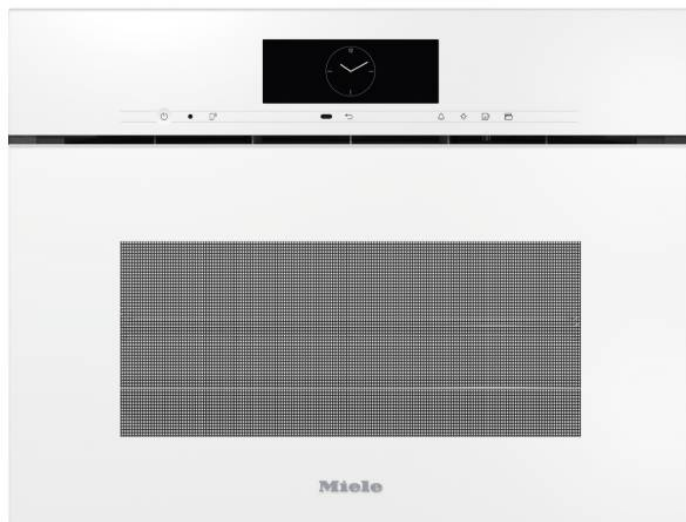

MIELE DGC7840HC Pro

Εντοιχιζόμενος Φούρνος Άνω Πάγκου

45 cm, Άσπρο

SKU: IT61453

€4,699.00

Specifications

Τεχνολογίες

- MotionReact: το φως ανάβει όταν ανιχνεύεται κίνηση, η οθόνη ανάβει όταν ανιχνεύεται κίνηση, ηχητικό σήμα ειδοποίησης όταν ανιχνεύεται κίνηση, ανίχνευση προσώπων ντουλαπιών
- Οθόνη αφής: Με αισθητήρα προσέγγισης - M Touch + MotionReact

Τεχνικά Χαρακτηριστικά

- Χωρητικότητα φούρνου: 47 Λίτρα
- Ισχύς: 3.45 Watt
- Τύπος φούρνου: Εντοιχιζόμενος