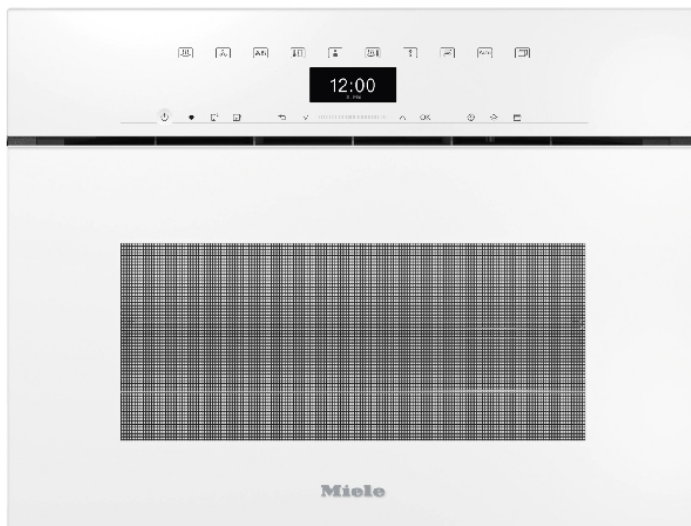

MIELE DGC7440HCX Pro

Εντοιχιζόμενος Φούρνος Άνω Πάγκου

45 cm, Άσπρο

SKU: IT61447

€3,199.00

Specifications

Τεχνικά Χαρακτηριστικά

- Χωρητικότητα φούρνου: 47 Λίτρα
- Ισχύς: 3.4 Watt
- Τύπος φούρνου: Εντοιχιζόμενος
- Αριθμός Ραφιών: 3
- Εσωτερικός φωτισμός: BrilliantLight
- Ενσωματωμένο σύστημα καθαρισμού: Υδρόλυση
- Ενεργειακή κλάση: A+
- Τάση εισόδου: 230 V

Τεχνολογίες