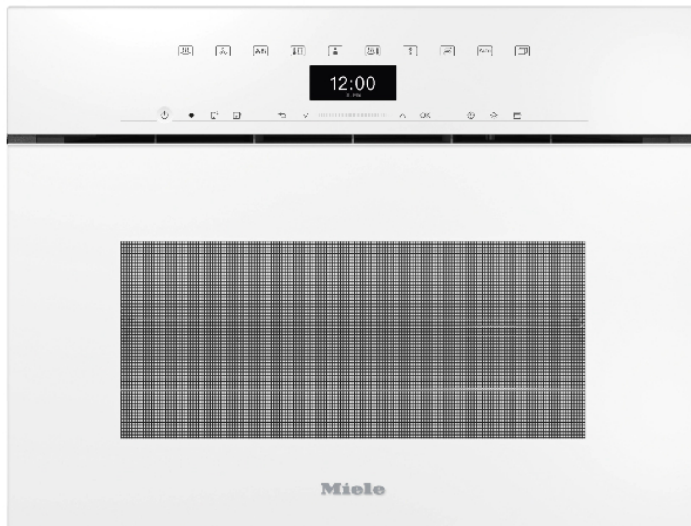

MIELE DGC7440HCX Pro

Εντοιχιζόμενος Φούρνος Άνω Πάγκου

45 cm, Άσπρο

SKU: IT61447

€3,199.00

Specifications

Τεχνικά Χαρακτηριστικά

- Χωρητικότητα φούρνου: 47 Λίτρα
- Ισχύς: 3.4 Watt
- Τύπος φούρνου: Εντοιχιζόμενος
- Αριθμός Ραφιών: 3
- Εσωτερικός φωτισμός: BrilliantLight
- Ενσωματωμένο σύστημα καθαρισμού: Υδρόλυση
- Ενεργειακή κλάση: A+
- Τάση εισόδου: 230 V

Τεχνολογίες

- Οθόνη αφής: DirectSensor
- Ενσωματωμένο ρολόι
- Μηχανοκίνητος πίνακας ελέγχου ανύψωσης με SoftClose
- Τεχνολογία DualSteam: ο ατμός απλώνεται ομοιόμορφα και γρήγορα για τέλεια αποτελέσματα μαγειρέματος
- Χρονοδιακόπτης
- Εύκολος καθαρισμός: HydroClean και διαμέρισμα φούρνου από ανοξείδωτο ατσάλι
- Μαγείρεμα πολλαπλών επιπέδων
- Απενεργοποίηση ασφαλείας
- Κλείδωμα για τα παιδιά
- Συμβατό με: Miele@home
- Σύστημα ψύξης ατμού