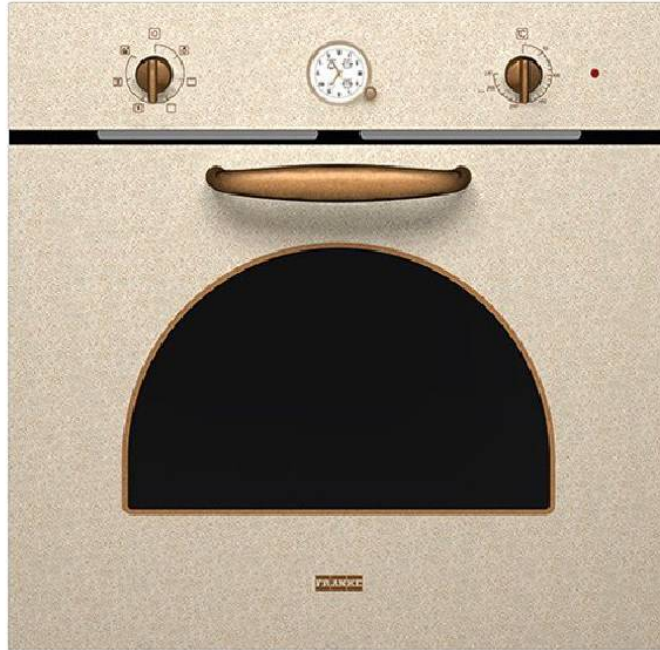

FRANKE CF 65 M OA /F

Εντοιχιζόμενος Φούρνος, Μπεζ

SKU: IT62742

€499.00

Specifications

Τεχνικά Χαρακτηριστικά

- Χωρητικότητα: 66 λίτρα
- Προγράμματα: 6
- Ενεργειακή κλάση: A
- Αναλογικό ρολόι

Ειδικά Χαρακτηριστικά

Γενικά Χαρακτηριστικά

- Λειτουργίες: Στατικό μαγείρεμα, για το μαγείρεμα οποιουδήποτε τύπου φαγητού σε ένα μόνο ράφι. Είναι προτιμότερο να χρησιμοποιείς το 2ο επίπεδο
- :Μαγείρεμα με ανεμιστήρα , για το μαγείρεμα γλυκών με υγρή γέμιση σε ένα μόνο ράφι. Αυτή η λειτουργία μπορεί επίσης να χρησιμοποιηθεί για μαγείρεμα σε δύο ράφια
- : Μαγείρεμα με ανεμιστήρα στο πάνω μέρος
- : Γκριλ, για ψήσιμο παϊδάκια, σουβλάκια και λουκάνικα, γκρατινάρισμα λαχανικών ή ροδισμένο ψωμί
- : Γκριλ με ανεμιστήρα
- : Απόψυξη, για να επιταχύνετε την απόψυξη των τροφίμων
- : Πίτσα, αυτόματη επιλογή θερμοκρασίας και λειτουργίας για κάθε τύπο πίτσας
- Ο ιδανικός φούρνος για την κλασική κουζίνα
- Πλήρης γυάλινη πόρτα με πατενταρισμένο σύστημα αποσυναρμολόγησης
- Οδηγοί καλωδίων
- 1 οπίσθιος λαμπτήρας
- Σταθεροί διακόπτες
- Εξοπλισμός: 1 ταψί ψησίματος, 1 σχάρα

Διαστάσεις & Βάρος

- Διαστάσεις (ΥxΠxB): 59.5 x 59.5 x 54.5 cm
- Διαστάσεις εντοιχισμού: 59.5 x 56 x 55 cm
- Βάρος: 34.38 kg