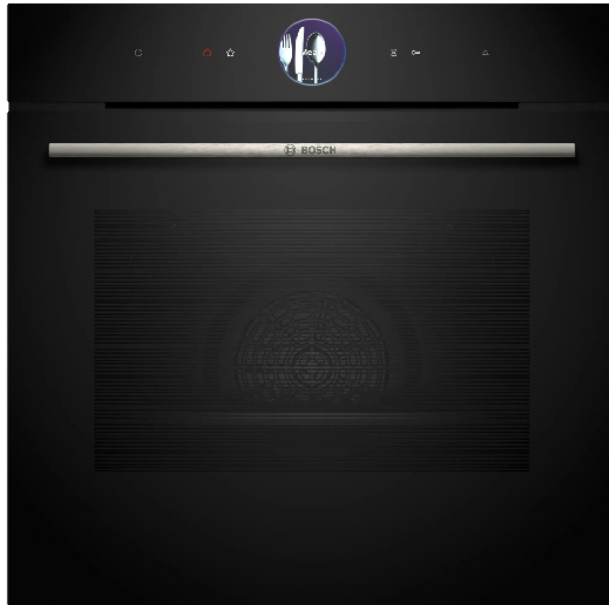

BOSCH HRG7761B1 Σειρά 8 Εντοιχιζόμενος Φούρνος με Λειτουργία Επιπρόσθετου Ατμού

SKU: IT65672

€1,599.00

Specifications

Τεχνικά Χαρακτηριστικά

- Αριθμός λειτουργιών θέρμανσης & συνδυασμών: 20
- Τρόποι θέρμανσης: 4D hotair, Air fry, Βαθμίδα για πίτσα, Βαθμίδα ξεπαγώματος, Γκριλ μεγάλης επιφάνειας, Γκριλ μικρής επιφάνειας, Διατήρηση θερμοκρασίας,
- : Θερμός αέρας/απαλό ψήσιμο, Κάτω θέρμανση, Μαγείρεμα σε χαμηλή θερμοκρασία, Μικροκύματα, Πάνω και κάτω θέρμανση,
- : Πάνω και κάτω θέρμανση απαλή, Προθέρμανση, Συνδυασμός θερμού αέρα με γκριλ
- Λειτουργίες θέρμανσης που συνδυάζονται με λειτουργία ατμού: 4D hotair, Διατήρηση θερμοκρασίας, Πάνω και κάτω θέρμανση, Συνδυασμός θερμού αέρα

με γκριλ

- Εύρος θερμοκρασίας 30 °C - 300 °C
- Χωρητικότητα φούρνου : 71 λίτρα
- Τάση: 220-240 V
- Ενεργειακή κλάση: A+
- Ισχύς: 3600 Watt
- Ενσωματωμένο σύστημα καθαρισμού: Πυρόλυση+Υδρόλυση
- Μήκος καλωδίου σύνδεσης: 120 cm
- Smart Λειτουργίες: Home Connect