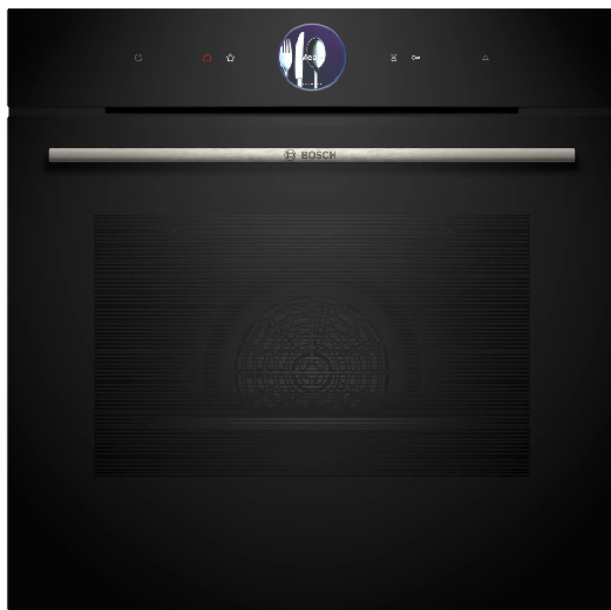

BOSCH HRG7761B1 Σειρά 8 Εντοιχιζόμενος Φούρνος με Λειτουργία Επιπρόσθετου Ατμού

SKU: IT65672

€1,599.00

Specifications

Τεχνικά Χαρακτηριστικά

- Αριθμός λειτουργιών θέρμανσης & συνδυασμών: 20
- Τρόποι θέρμανσης: 4D hotair, Air fry, Βαθμίδα για πίτσα, Βαθμίδα ξεπαγώματος, Γκριλ μεγάλης επιφάνειας, Γκριλ μικρής επιφάνειας, Διατήρηση θερμοκρασίας,
- : Θερμός αέρας/απαλό ψήσιμο, Κάτω θέρμανση, Μαγείρεμα σε χαμηλή θερμοκρασία, Μικροκύματα, Πάνω και κάτω θέρμανση,
- : Πάνω και κάτω θέρμανση απαλή, Προθέρμανση, Συνδυασμός θερμού αέρα με γκριλ
- Λειτουργίες θέρμανσης που συνδυάζονται με λειτουργία ατμού: 4D hotair, Διατήρηση θερμοκρασίας, Πάνω και κάτω θέρμανση, Συνδυασμός θερμού αέρα

με γκριλ

- Εύρος θερμοκρασίας 30 °C - 300 °C
- Χωρητικότητα φούρνου : 71 λίτρα
- Τάση: 220-240 V
- Ενεργειακή κλάση: A+
- Ισχύς: 3600 Watt
- Ενσωματωμένο σύστημα καθαρισμού: Πυρόλυση+Υδρόλυση
- Μήκος καλωδίου σύνδεσης: 120 cm
- Smart Λειτουργίες: Home Connect

Γενικά Χαρακτηριστικά

- Τεχνολογία αυτοκαθαρισμού (Πυρόλυση) με δυνατότητα επιλογής ανάμεσα σε τρία επίπεδα καθαρισμού
- Βοηθητικό σύστημα καθαρισμού
- Λειτουργία Air Fry
- Εντατική βαθμίδα ατμού: Πρόσθεσε για 3 λεπτά εντατικό ατμό με το πάτημα ενός κουμπιού
- Η γεννήτρια ατμού βρίσκεται εκτός του θαλάμου του φούρνου
- Ένδειξη στάθμης δοχείου νερού
- Ηλεκτρονικό ρολόι προγραμματιστής
- Προτεινόμενη θερμοκρασία
- Ένδειξη τρέχουσας θερμοκρασίας
- Ένδειξη προθέρμανσης
- Απαλό κλείσιμο/άνοιγμα πόρτας: SoftClose/SoftOpen
- Γρήγορη και αυτόματη προθέρμανση
- Φωτισμός LED (μπορεί να απενεργοποιηθεί)
- Ανεμιστήρας ψύξης
- Βοηθός φούρνου με φωνητικό έλεγχο (διαθέσιμο με συνδεδεμένο λογαριασμό Home Connect και τρίτους, π.χ. Alexa, απαιτείται)