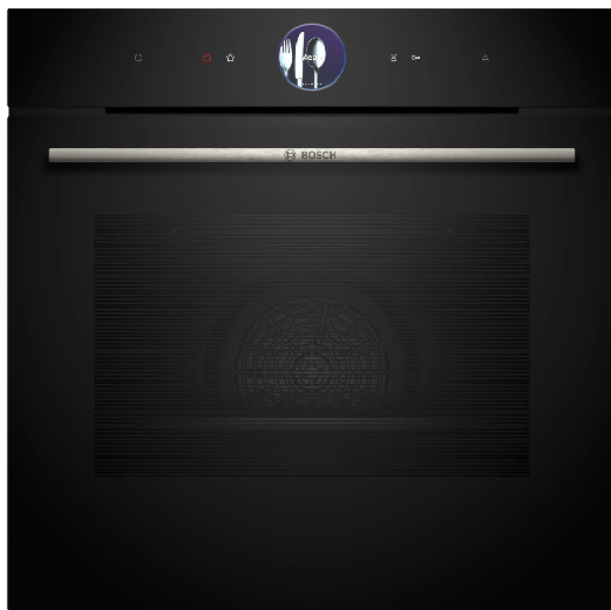

# BOSCH HRG7761B1 Σειρά 8 Εντοιχιζόμενος Φούρνος με Λειτουργία Επιπρόσθετου Ατμού

SKU: IT65672

**€1,599.00**

### Τεχνικά Χαρακτηριστικά

- Αριθμός λειτουργιών θέρμανσης & συνδυασμών: 20
- Τρόποι θέρμανσης: 4D hotair, Air fry, Βαθμίδα για πίτσα, Βαθμίδα ξεπαγώματος, Γκριλ μεγάλης επιφάνειας, Γκριλ μικρής επιφάνειας, Διατήρηση θερμοκρασίας,
- : Θερμός αέρας/απαλό ψήσιμο, Κάτω θέρμανση, Μαγείρεμα σε χαμηλή θερμοκρασία, Μικροκύματα, Πάνω και κάτω θέρμανση,
- : Πάνω και κάτω θέρμανση απαλή, Προθέρμανση, Συνδυασμός θερμού αέρα με γκριλ
- Λειτουργίες θέρμανσης που συνδυάζονται με λειτουργία ατμού: 4D hotair, Διατήρηση θερμοκρασίας, Πάνω και κάτω θέρμανση, Συνδυασμός θερμού αέρα