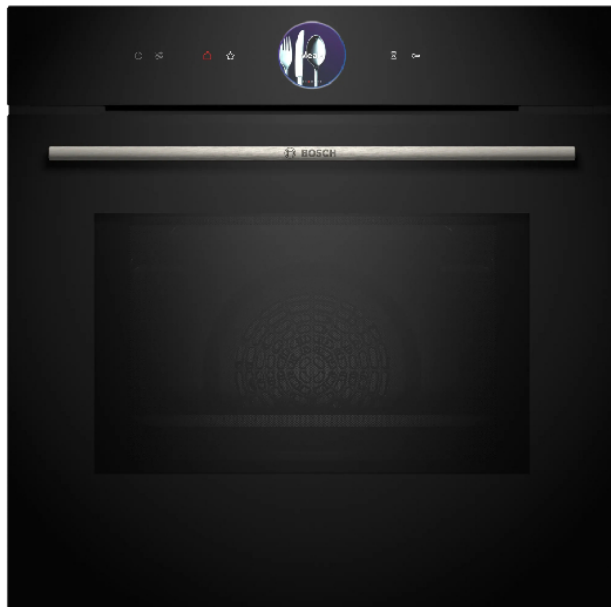

BOSCH HMG7361B1 Σειρά 8 Εντοιχιζόμενος Φούρνος με Λειτουργία Μικροκυμάτων

SKU: IT65671

€1,799.00

Specifications

Τεχνικά Χαρακτηριστικά

- Εντοιχιζόμενος φούρνος με 20 τρόπους που συνδυάζονται με λειτουργία μικροκυμάτων:
- : 4D hotair, Air fry, Βαθμίδα για πίτσα, Βαθμίδα ξεπαγώματος, Γκριλ μεγάλης επιφάνειας, Γκριλ μικρής επιφάνειας, Διατήρηση θερμοκρασίας,
- : Θερμός αέρας/απαλό ψήσιμο, Κάτω θέρμανση, Μαγείρεμα σε χαμηλή θερμοκρασία, Μικροκύματα, Πάνω και κάτω θέρμανση,
- : Πάνω και κάτω θέρμανση απαλή, Προθέρμανση, Συνδυασμός θερμού αέρα με γκριλ
- Αριθμός επιπέδων ισχύος: 5