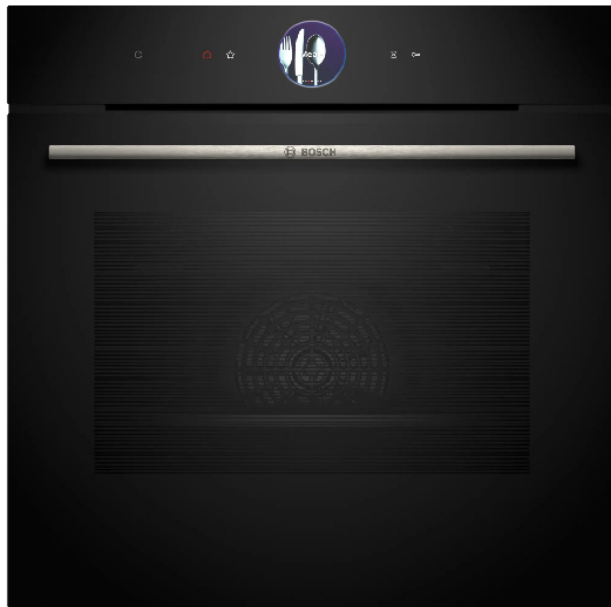

BOSCH HBG7764B1 Σειρά 8 Εντοιχιζόμενος Φούρνος με Λειτουργία Air Fry

SKU: IT65673

€1,499.00

Specifications

Τεχνικά Χαρακτηριστικά

- Αριθμός λειτουργιών θέρμανσης & συνδυασμών: 14
- Τρόποι θέρμανσης: 4D hotair, Air fry, Βαθμίδα για πίτσα, Βαθμίδα ξεπαγώματος, Γκριλ μεγάλης επιφάνειας, Γκριλ μικρής επιφάνειας, Διατήρηση θερμοκρασίας
- : Θερμός αέρας/απαλό ψήσιμο, Κάτω θέρμανση, Μαγείρεμα σε χαμηλή θερμοκρασία, Πάνω και κάτω θέρμανση, Πάνω και κάτω θέρμανση απαλή, Προθέρμανση, Συνδυασμός θερμού αέρα με γκριλ
- Λειτουργίες θέρμανσης που συνδυάζονται με λειτουργία ατμού: 4D hotair, Διατήρηση θερμοκρασίας, Πάνω και κάτω θέρμανση, Συνδυασμός θερμού αέρα με γκριλ

- Εύρος θερμοκρασίας 30 °C - 300 °C
- Χωρητικότητα φούρνου : 71 λίτρα
- Τάση: 220-240 V
- Ενεργειακή κλάση: A+
- Ισχύς: 3600 Watt
- Ενσωματωμένο σύστημα καθαρισμού: Πυρόλυση+Υδρόλυση
- Μήκος καλωδίου σύνδεσης: 120 cm
- Smart Λειτουργίες: Home Connect

Επιπλέον Λειτουργίες

- Δακτύλιος ψηφιακού ελέγχου: Ο απλός και καινοτόμος τρόπος να επιλέξετε ρυθμίσεις φούρνου.
- Οθόνη αφής TFT Plus: Έλεγχος με τον καινοτόμο δακτύλιο ψηφιακού ελέγχου και την οθόνη αφής TFT Plus.
- Πυρόλυση: ξεκούραστο καθάρισμα χάρη στο αυτόματο σύστημα αυτοκαθαρισμού
- Λειτουργία για τηγάνισμα με αέρα: για τέλεια τηγανισμένα φαγητά, όπως λαχανικά και τσιπς
- Λειτουργία τραγανής κρούστας: για ακόμα πιο τραγανό αποτέλεσμα στο ψήσιμο