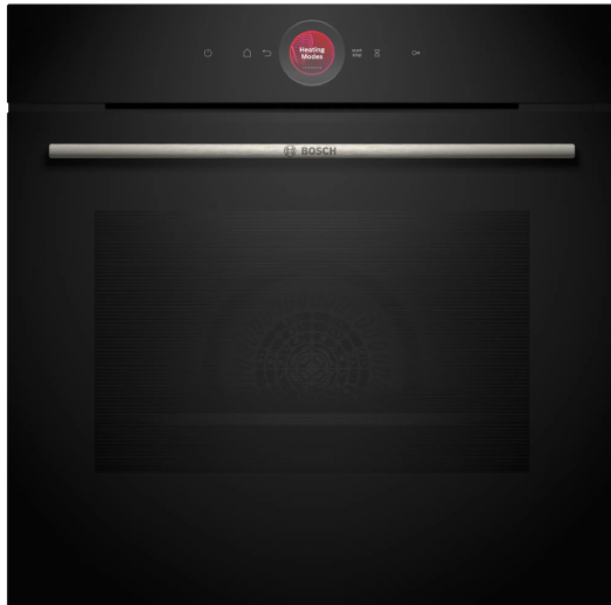

BOSCH HBG7742B1 Σειρά 8 Εντοιχιζόμενος Φούρνος με Λειτουργία Air Fry

SKU: IT65674

€1,299.00

Specifications

Τεχνικά Χαρακτηριστικά

- Αριθμός λειτουργιών θέρμανσης & συνδυασμών: 14
- Τρόποι θέρμανσης: 4D hotair, Air fry, Βαθμίδα για πίτσα, Βαθμίδα ξεπαγώματος, Γκριλ μεγάλης επιφάνειας, Γκριλ μικρής επιφάνειας, Διατήρηση θερμοκρασίας
- : Θερμός αέρας/απαλό ψήσιμο, Κάτω θέρμανση, Μαγείρεμα σε χαμηλή θερμοκρασία, Πάνω και κάτω θέρμανση, Πάνω και κάτω θέρμανση απαλή, Προθέρμανση, Συνδυασμός θερμού αέρα με γκριλ
- Εύρος θερμοκρασίας 30 °C - 300 °C
- Χωρητικότητα φούρνου : 71 λίτρα
- Τάση: 220-240 V

- Ενεργειακή κλάση: A+
- Ισχύς: 3600 Watt
- Ενσωματωμένο σύστημα καθαρισμού: Πυρόλυση+Υδρόλυση
- Μήκος καλωδίου σύνδεσης: 120 cm
- Smart Λειτουργίες: Home Connect

Επιπλέον Λειτουργίες

- Δακτύλιος ψηφιακού ελέγχου: Ο απλός και καινοτόμος τρόπος να επιλέξετε ρυθμίσεις φούρνου.
- Οθόνη αφής TFT Plus: Έλεγχος με τον καινοτόμο δακτύλιο ψηφιακού ελέγχου και την οθόνη αφής TFT Plus.
- Πυρόλυση: Ξεκούραστο καθάρισμα χάρη στο αυτόματο σύστημα αυτοκαθαρισμού
- Θερμόμετρο ψητού: μετράει τη την ακριβή θερμοκρασία ψησίματος στο βάθος του ψητού
- Λειτουργία για τηγάνισμα με αέρα: για τέλεια τηγανισμένα φαγητά, όπως λαχανικά και τσιπς

Γενικά Χαρακτηριστικά

- Τεχνολογία αυτοκαθαρισμού (Πυρόλυση) με δυνατότητα επιλογής ανάμεσα σε τρία επίπεδα καθαρισμού
- Βοηθητικό σύστημα καθαρισμού
- Λειτουργία Air Fry
- Θερμόμετρο ψητού
- Ηλεκτρονικό ρολόι προγραμματιστής
- Προτεινόμενη θερμοκρασία
- Ένδειξη τρέχουσας θερμοκρασίας
- Ένδειξη προθέρμανσης
- Απαλό κλείσιμο/άνοιγμα πόρτας: SoftClose/SoftOpen
- Γρήγορη και αυτόματη προθέρμανση
- Φωτισμός αλογόνου (μπορεί να απενεργοποιηθεί)
- Ανεμιστήρας ψύξης
- HomeConnect
- Βοηθός φούρνου με φωνητικό έλεγχο (διαθέσιμο με συνδεδεμένο λογαριασμό Home Connect και τρίτους, π.χ. Alexa, απαιτείται)