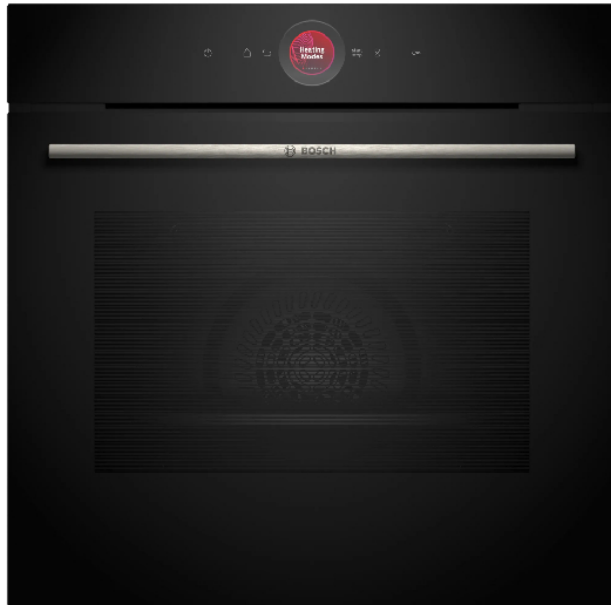

BOSCH HBG7721B1 Σειρά 8 Εντοιχιζόμενος Φούρνος με Λειτουργία Air Fry

SKU: IT65676

€1,199.00

Specifications

Τεχνικά Χαρακτηριστικά

- Αριθμός λειτουργιών θέρμανσης & συνδυασμών: 11
- Τρόποι θέρμανσης: 3D Hotair, Πάνω & κάτω Θέρμανση, Συνδυασμός θερμού αέρα με γκριλ, Γκριλ μεγάλης επιφάνειας, Γκριλ μικρής επιφάνειας
- : Βαθμίδα για πίτσα, Κάτω θέρμανση, Βαθμίδα ξεπαγώματος, Θερμός αέρας/απαλό ψήσιμο, Απαλό ψήσιμο, Air fry
- Λειτουργίες θέρμανσης που συνδυάζονται με λειτουργία ατμού: 4D hotair, Διατήρηση θερμοκρασίας, Πάνω και κάτω θέρμανση, Συνδυασμός θερμού αέρα με γκριλ
- Εύρος θερμοκρασίας 30 °C - 300 °C

- Χωρητικότητα φούρνου : 71 λίτρα
- Τάση: 220-240 V
- Ενεργειακή κλάση: A+
- Ισχύς: 3600 Watt
- Ενσωματωμένο σύστημα καθαρισμού: Πυρόλυση+Υδρόλυση
- Μήκος καλωδίου σύνδεσης: 120 cm
- Smart Λειτουργίες: Home Connect