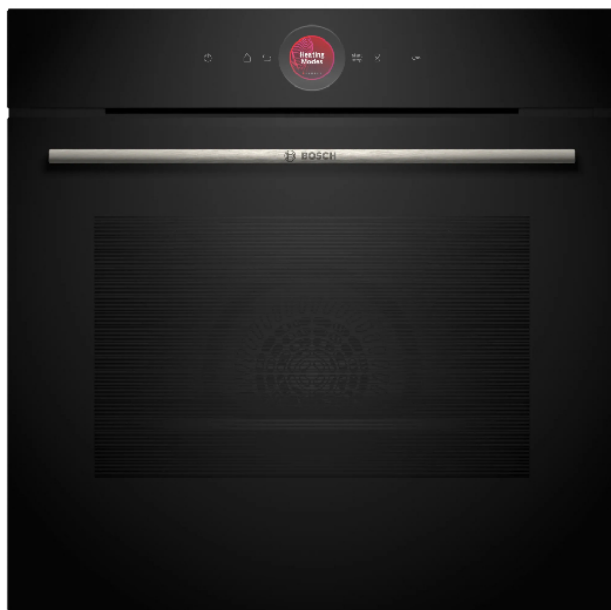

# BOSCH HBG7541B1 Σειρά 8 Εντοιχιζόμενος Φούρνος με Λειτουργία Air Fry + EcoClean

SKU: IT65677

**€1,149.00**