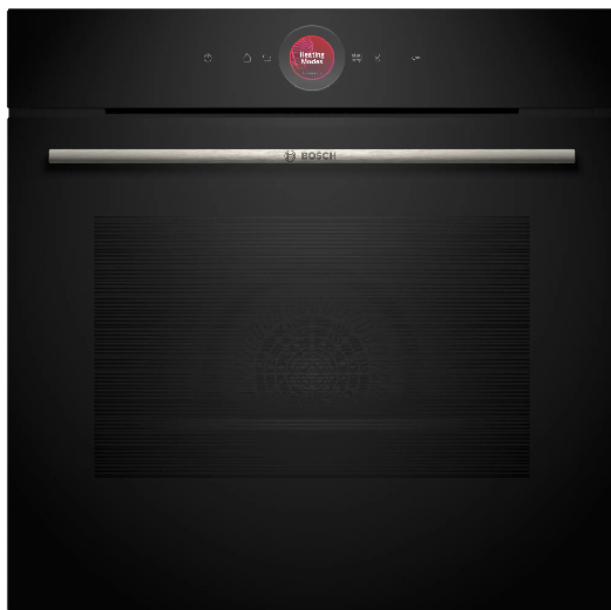

BOSCH HBG7541B1 Σειρά 8 Εντοιχιζόμενος Φούρνος με Λειτουργία Air Fry + EcoClean

SKU: IT65677

€1,149.00

Specifications

Τεχνικά Χαρακτηριστικά

- Αριθμός λειτουργιών θέρμανσης & συνδυασμών: 14
- Τρόποι θέρμανσης: Air fry, Βαθμίδα για πίτσα, Βαθμίδα ξεπαγώματος, Γκριλ μεγάλης επιφάνειας, Γκριλ μικρής επιφάνειας, Διατήρηση θερμοκρασίας, Θερμός αέρας, Θερμός αέρας/απαλό ψήσιμο, Κάτω θέρμανση
- : Μαγείρεμα σε χαμηλή θερμοκρασία, Πάνω και κάτω θέρμανση, Πάνω και κάτω θέρμανση απαλή, Προθέρμανση, Συνδυασμός θερμού αέρα με γκριλ
- Εύρος θερμοκρασίας 30 °C - 300 °C
- Χωρητικότητα φούρνου : 71 λίτρα
- Τάση: 220-240 V

- Ενεργειακή κλάση: A+
- Ισχύς: 3600 Watt
- Ενσωματωμένο σύστημα καθαρισμού: Καταλυτική πίσω επιφάνεια, Υδρόλυση
- Μήκος καλωδίου σύνδεσης: 120 cm
- Smart Λειτουργίες: Home Connect

Επιπλέον Λειτουργίες

- Δακτύλιος ψηφιακού ελέγχου: Ο απλός και καινοτόμος τρόπος να επιλέξετε ρυθμίσεις φούρνου.
- Οθόνη αφής TFT Plus: Έλεγχος με τον καινοτόμο δακτύλιο ψηφιακού ελέγχου και την οθόνη αφής TFT Plus.
- Eco Clean Direct full: εύκολο καθάρισμα του φούρνου χάρη σε μια ειδική επίστρωση στο εσωτερικό του, που διαλύει αυτόματα όλα τα λίπη και τη βρωμιά, όταν ψήνεις το φαγητό σου
- Λειτουργία για τηγάνισμα με αέρα: για τέλεια τηγανισμένα φαγητά, όπως λαχανικά και τσιπς
- Αυτόματη απενεργοποίηση: όταν είναι έτοιμο το φαγητό, ο φούρνος σταματά αυτόματα