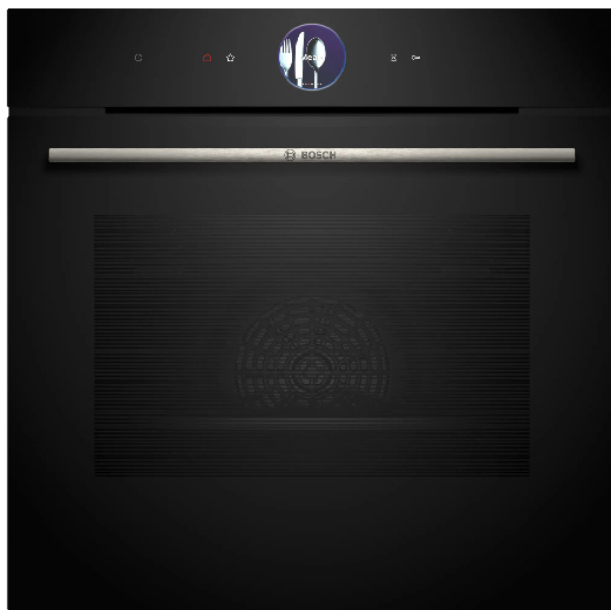

# BOSCH HBG7363B1 Σειρά 8 Εντοιχιζόμενος Φούρνος με Λειτουργία Air Fry + EcoClean

SKU: IT65675

**€1,299.00**

### Τεχνικά Χαρακτηριστικά

- Αριθμός λειτουργιών θέρμανσης & συνδυασμών: 14
- Τρόποι θέρμανσης: 4D hotair, Air fry, Βαθμίδα για πίτσα, Βαθμίδα ξεπαγώματος, Γκριλ μεγάλης επιφάνειας, Γκριλ μικρής επιφάνειας, Διατήρηση θερμοκρασίας
- : Θερμός αέρας/απαλό ψήσιμο, Κάτω θέρμανση, Μαγείρεμα σε χαμηλή θερμοκρασία, Πάνω και κάτω θέρμανση, Πάνω και κάτω θέρμανση απαλή, Προθέρμανση, Συνδυασμός θερμού αέρα με γκριλ
- Εύρος θερμοκρασίας 30 °C - 300 °C
- Χωρητικότητα φούρνου : 71 λίτρα
- Τάση: 220-240 V