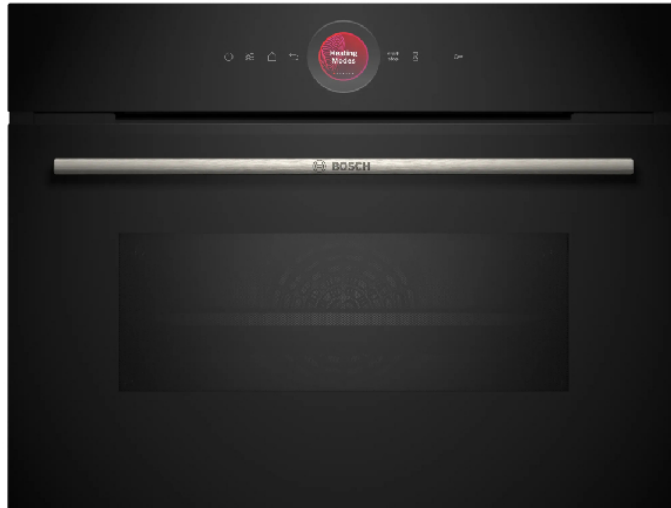

BOSCH CMG7241B1 Σειρά 8 Εντοιχιζόμενος Φούρνος με Λειτουργία Air Fry

SKU: IT65682

€1,399.00

Specifications

Τεχνικά Χαρακτηριστικά

- Ισχύς: 3600 Watt
- Τάση: 220-240 V
- Μήκος καλωδίου ηλεκτρικής παροχής: 150,0 cm
- Αριθμός λειτουργιών θέρμανσης & συνδυασμών: 16
- Ηλεκτρικό ρεύμα: 16 A
- Χωρητικότητα φούρνου : 45 lt
- Αριθμός επιπέδων ισχύος: 5
- Εύρος θερμοκρασίας (°C): 30-230 °C
- Ενσωματωμένο σύστημα καθαρισμού: Υδρόλυση

- Τύπος εγκατάστασης: Εντοιχιζόμενη

Επιπλέον Λειτουργίες

- Λειτουργία Air Fry
- Φωτισμός φούρνου: 1 φως LED
- Βοηθός φούρνου με φωνητικό έλεγχο
- Hot air system
- Τύπος ενδείξεων: Οθόνη αφής TFT με ψηφιακό δακτύλιο ελέγχου
- Ασφάλεια για παιδιά
- Διακόπτης επαφής πόρτας
- Ένδειξη εναπομένουσας θερμότητας
- Μηχανικό κλείδωμα πόρτας

Αξεσουάρ συσκευασίας

- 1 x σχάρα συνδυασμού
- 1 x ταψί γενικής χρήσης

Γενικά Χαρακτηριστικά

- Δακτύλιος ψηφιακού ελέγχου: Ο απλός και καινοτόμος τρόπος να επιλέξει ρυθμίσεις φούρνου
- Οθόνη αφής TFT: Εύκολος έλεγχος χάρη στον καινοτόμο δακτύλιο ψηφιακού ελέγχου και την οθόνη αφής TFT
- Ήπιο ψήσιμο Hotair: Εξοικονομεί ενέργεια κατά τη διάρκεια ψησίματος του φαγητού
- 2D Hotair: Ομοιόμορφη κατανομή θερμότητας σε ένα επίπεδο, για τέλεια αποτελέσματα ψησίματος
- Λειτουργία για τηγάνισμα με αέρα: Για τέλεια τηγανισμένα φαγητά, όπως λαχανικά και τσιπς

Διαστάσεις & Βάρος

- Διαστάσεις: 45.5 x 59.4 x 54.8 cm
- Βάρος: 35.3 kg