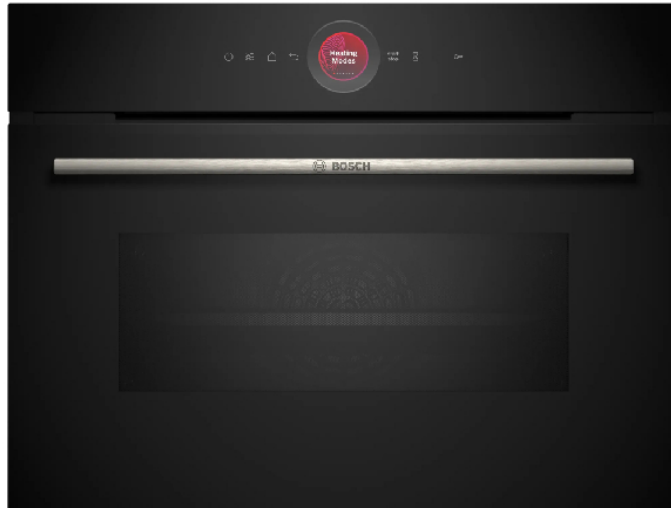

# BOSCH CMG7241B1 Σειρά 8 Εντοιχιζόμενος Φούρνος με Λειτουργία Air Fry

SKU: IT65682

**€1,399.00**

### **Επιπλέον Λειτουργίες**

- Λειτουργία Air Fry
- Φωτισμός φούρνου: 1 φως LED
- Βοηθός φούρνου με φωνητικό έλεγχο
- Hot air system
- Τύπος ενδείξεων: Οθόνη αφής TFT με ψηφιακό δακτύλιο ελέγχου
- Ασφάλεια για παιδιά
- Διακόπτης επαφής πόρτας
- Ένδειξη εναπομένουσας θερμότητας
- Μηχανικό κλείδωμα πόρτας

### **Διαστάσεις & Βάρος**

- Διαστάσεις: 45.5 x 59.4 x 54.8 cm
- Βάρος: 35.3 kg