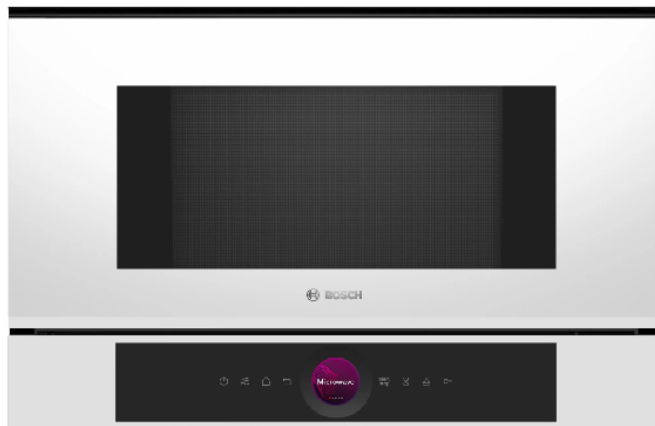

BOSCH BFL7221W1 Σειρά 8

Εντοιχιζόμενος Φούρνος

Μικροκυμάτων

SKU: IT65684

€799.00

Specifications

Τεχνικά Χαρακτηριστικά

- Ισχύς: 1220 Watt
- Τάση: 220-240 V
- Μήκος καλωδίου ηλεκτρικής παροχής: 175,0 cm
- Ηλεκτρικό ρεύμα: 10 A
- Χωρητικότητα: 21 Λίτρα
- Προγράμματα: 7
- Αριθμός λειτουργιών θέρμανσης & συνδυασμών: 1
- Αριθμός επιπέδων ισχύος: 5

Γενικά Χαρακτηριστικά