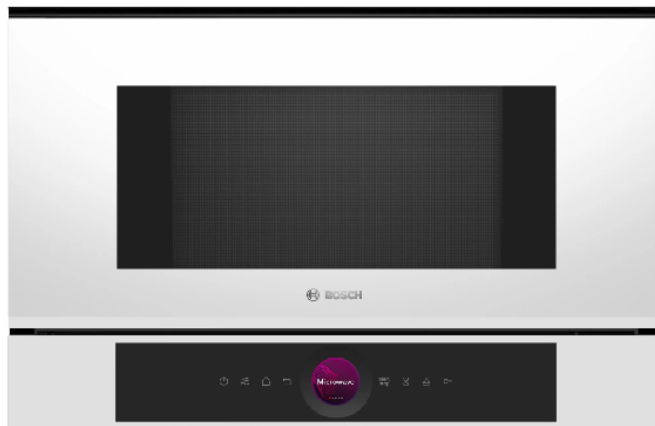

BOSCH BFL7221W1 Σειρά 8

Εντοιχιζόμενος Φούρνος

Μικροκυμάτων

SKU: IT65684

€799.00

Specifications

Τεχνικά Χαρακτηριστικά

- Ισχύς: 1220 Watt
- Τάση: 220-240 V
- Μήκος καλωδίου ηλεκτρικής παροχής: 175,0 cm
- Ηλεκτρικό ρεύμα: 10 A
- Χωρητικότητα: 21 Λίτρα
- Προγράμματα: 7
- Αριθμός λειτουργιών θέρμανσης & συνδυασμών: 1
- Αριθμός επιπέδων ισχύος: 5

Γενικά Χαρακτηριστικά

- Τύπος ενδείξεων: Οθόνη αφής TFT με ψηφιακό δακτύλιο ελέγχου
- Τρόπος θέρμανσης: Μικροκύματα
- Απενεργοποίηση ασφάλειας φούρνου
- Διακόπτης επαφής πόρτας,
- Πλήκτρο έναρξης
- Quick start
- Φωτισμός φούρνου: 1 φως LED
- Δακτύλιος ψηφιακού ελέγχου: Ο απλός και καινοτόμος τρόπος να επιλέξεις ρυθμίσεις φούρνου
- AutoPilot 7: Κάθε πιάτο είναι μια επιτυχία χάρη στα 7 προκαθορισμένα αυτόματα προγράμματα
- Εσωτερικό από ανοξείδωτο ατσάλι: Εύκολο στο καθαρισμό, χάρη στη λεία επιφάνεια χωρίς αιχμηρές ακμές
- Βοήθεια στο καθάρισμα: Λιγότερος κόπος για το καθάρισμα

Αξεσουάρ Συσκευασίας

- 1 x σχάρα
- 1 x Γυάλινο μπώλ

Διαστάσεις & Βάρος

- Διαστάσεις (ΥxΠxB): 38.2 x 59.4 x 31.8 cm
- Διαστάσεις εντοιχισμού (Υ x Π x Β): 36.2 - 38.2 x 56 - 56.8 x 30 cm
- Βάρος: 17.2 kg