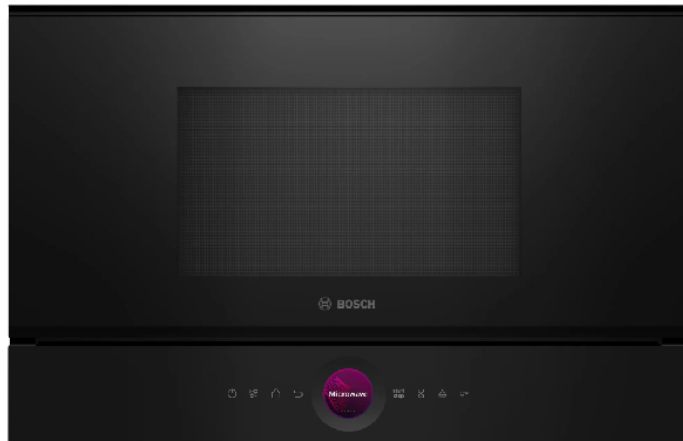

BOSCH BEL7321B1 Σειρά 8 Εντοιχιζόμενος Φούρνος Μικροκυμάτων

SKU: IT65683

€849.00

Specifications

Τεχνικά Χαρακτηριστικά

- Ισχύς: 1990 Watt
- Τάση: 220-240 V
- Μήκος καλωδίου ηλεκτρικής παροχής: 175,0 cm
- Ηλεκτρικό ρεύμα: 10 A
- Χωρητικότητα φούρνου: 21 lt
- Προγράμματα: 10
- Αριθμός λειτουργιών θέρμανσης & συνδυασμών: 2
- Αριθμός επιπέδων ισχύος: 5

Γενικά Χαρακτηριστικά

- Τύπος ενδείξεων: Οθόνη αφής TFT με ψηφιακό δακτύλιο ελέγχου
- Τρόπος θέρμανσης: Γκριλ μεγάλης επιφάνειας, Μικροκύματα
- Απενεργοποίηση ασφάλειας φούρνου
- Διακόπτης επαφής πόρτας,
- Πλήκτρο έναρξης
- Quick start
- Φωτισμός φούρνου: 1 φως LED
- Δακτύλιος ψηφιακού ελέγχου: Ο απλός και καινοτόμος τρόπος να επιλέξει ρυθμίσεις φούρνου
- AutoPilot 10: Κάθε πιάτο είναι μια επιτυχία χάρη στα 10 προκαθορισμένα αυτόματα προγράμματα
- Εσωτερικό από ανοξείδωτο ατσάλι: Εύκολο στο καθαρισμό, χάρη στη λεία επιφάνεια χωρίς αιχμηρές ακμές
- Βοήθεια στο καθάρισμα: Λιγότερος κόπος για το καθάρισμα

Αξεσουάρ συσκευασίας

- 1 x σχάρα
- 1 x Γυάλινο μπώλ

Διαστάσεις & Βάρος

- Διαστάσεις (ΥxΠxB): 38.2 x 59.4 x 31.8 cm
- Διαστάσεις εντοιχισμού (ΥxΠxB): 36.2 - 38.2 x 56 - 56.8 x 30 cm
- Βάρος: 18.7 kg