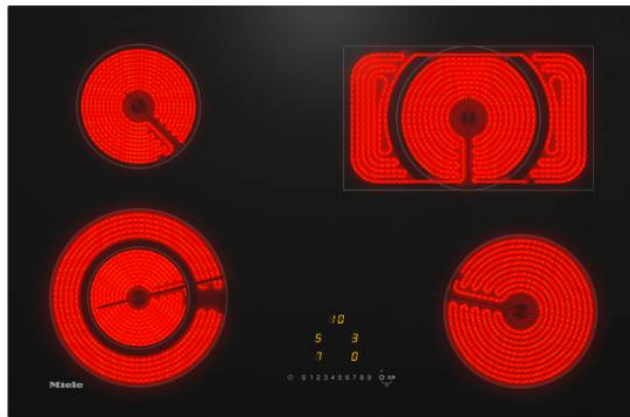

MIELE KM 6523 FL Κεραμική Εστία, 75 cm

SKU: IT65999

€1,149.00

Specifications

Τεχνικά Χαρακτηριστικά

- Τύπος Εστίας: Κεραμική
- Ζώνες Μαγειρέματος: 4
- Συνολική Κατανάλωση: 7,8 kW
- Τάση: 230 V

Γενικά Χαρακτηριστικά

- Σχέδιο: Μαύρη κεραμική επιφάνεια χωρίς πλαίσιο
- Εγκατάσταση: Εντοιχιζόμενη, Flush
- Διαχείριση: Αισθητήρες EasySelect με ψηφιακές ενδείξεις
- Αυτόματη θέρμανση
- Αντοχή στη χρήση: Ειδική προστασία υπερθέρμανσης και παρακολούθηση

σφαλμάτων

- Stop & Go: Προσωρινή μείωση ισχύος σε όλες τις ζώνες
- Κλείδωμα συστήματος: Για αποφυγή τυχαίας ενεργοποίησης
- Αυτόματη απενεργοποίηση για μεγάλη διάρκεια λειτουργίας
- Ευκολία Καθαρισμού: Υαλοκεραμική επιφάνεια εύκολη στο καθάρισμα
- Ένδειξη Υπολειπόμενης Θερμότητας: Για όλες τις ζώνες μαγειρέματος, προσφέρει ασφάλεια και ενεργειακή εξοικονόμηση
- Ασφαλές μαγείρεμα: Αυτόματη διακοπή λειτουργίας σε περίπτωση υπερφόρτωσης ή διαρροών υγρών στην επιφάνεια
- Ζώνες Μαγειρέματος: Μπροστά Αριστερά: Επεκτάσιμη περιοχή, 1200/2200 Watts (Ø 120/210 mm), Πίσω Αριστερά: Κανονική περιοχή, 1200 Watts (Ø 145 mm)
- : Πίσω Δεξιά: Ορθογώνια περιοχή, 1500/2600 Watts (170 x 290 mm), Μπροστά Δεξιά: Κανονική περιοχή, 1800 Watts (Ø 180 mm)

Διαστάσεις & Βάρος

- Διαστάσεις συσκευής (ΥxΠxB): 4.5 x 75.2 x 49.2 cm
- Διαστάσεις εντοιχισμού (ΠxB): 60 x 50 cm
- Βάρος: 10 kg