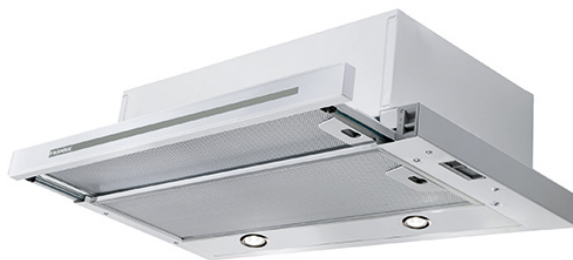

FRANKE FSM601WH/GL

Απορροφητήρας Συρόμενος/Συρτάρι, Άσπρο

SKU: IT45750

€219.00

Specifications

Τεχνικά Χαρακτηριστικά

- Ενεργειακή κλάση: D
- Τύπος: Συρόμενος
- Απορροφητικότητα αέρα - Max: 380-m³/h
- Max επίπεδο θορύβου: 61 dB(A)
- Ισχύς (W): 140 Watt
- Πίεση (Pa): 240.00 Pa
- Φωτισμός: LEDS 2 x 1 Watt
- Λειτουργία: Χειρισμός με συρόμενους διακόπτες
- Μήκος σε cm: 60.00 cm