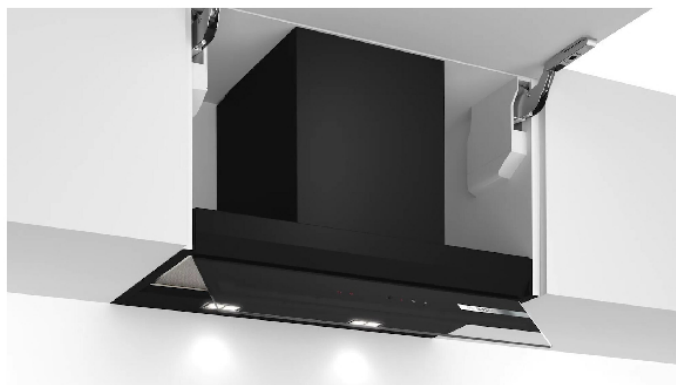

BOSCH DBB67AM60 Εντοιχιζόμενος Απορροφητήρας 60 cm, Μαύρο

SKU: IT66315

€725.00

Specifications

Τεχνικά Χαρακτηριστικά

- Τύπος εγκατάστασης: Εντοιχιζόμενη
- Μέγιστη απορροφητικότητα: 749 m³/h
- Επίπεδα θορύβου min./max. κανονική λειτουργία: 63 dB
- Εντατική βαθμίδα με εξαγωγή αέρα: 749 m³/h
- Συνολική ισχύς: 250 Watt
- Ενεργειακή κλάση: B
- Τρόπος λειτουργίας: Εξαγωγή / Ανακύκλωση (Ξεχωριστό εξάρτημα)

Γενικά Χαρακτηριστικά

- Εντατική βαθμίδα
- Αριθμός λαμπτήρων: 2

- Ηλεκτρονικός χειρισμός: TouchControl - LED
- Τύπος φωτισμού: softlight
- Συνολική φωτεινότητα: 451 lm
- Θερμοκρασία Χρώματος: 3500 K
- Εύκολος στο καθάρισμα: χάρη στον ειδικό σχεδιασμό του, μπορείς να καθαρίζεις τον απορροφητήρα σου χωρίς κόπο
- Γυάλινο πάνελ με πλήκτρα αφής TouchSelect: εύκολος χειρισμός του απορροφητήρα για μια ευχάριστη εμπειρία μαγειρέματος στην κουζίνα σου
- Επιπλέον χώρος αποθήκευσης: απόλαυσε καθαρό αέρα και έξτρα αποθήκευση με τον απορροφητήρα που εξοικονομεί χώρο
- Αθόρυβος: μέγιστη απορροφητικότητα με ελάχιστο θόρυβο.

Διαστάσεις & Βάρος

- Διάμετρος σωλήνα Ø 150 mm, 120 mm
- Διαστάσεις (ΥxΠxB): 34.0 x 56.0 x 30.0 cm
- Βάρος: 11.7 kg