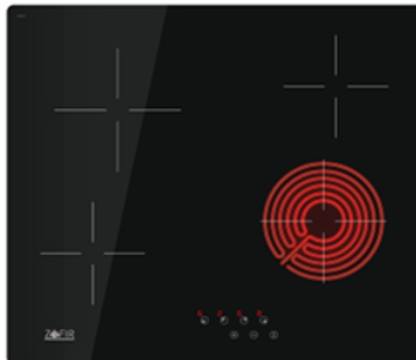

ZAFIR VMTZ 64 Κεραμική Εστία

SKU: IT67997

€140.00

Specifications

Τεχνικά Χαρακτηριστικά

- Τύπος: Κεραμική Εστία
- Ζώνες: 4
- Συνολική ισχύς 6kW

Γενικά Χαρακτηριστικά

- 2 ζώνες Ø18cm
- 2 ζώνες Ø14cm
- Touch Control με ακουστική προειδοποίηση
- 9 ρυθμιζόμενα επίπεδα ισχύος
- Κλείδωμα ασφαλείας
- Ένδειξη υπολειπόμενης θερμότητας
- Αυτόματη απενεργοποίηση ασφαλείας

Διαστάσεις

- Διαστάσεις (ΥxΠxΒ): 6.7 x 56 x 49 cm
- Διαστάσεις εντιχισμού (ΠxΜ): 56 x 49 cm