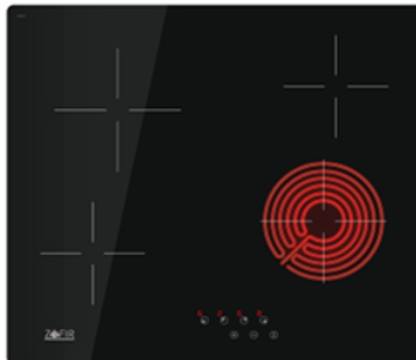

ZAFIR VMTZ 64 Κεραμική Εστία

SKU: IT67997

€199.00

Specifications

Τεχνικά Χαρακτηριστικά

- Τύπος: Κεραμική Εστία
- Ζώνες: 4
- Συνολική ισχύς 6kW

Γενικά Χαρακτηριστικά

- 2 ζώνες Ø18cm
- 2 ζώνες Ø14cm
- Touch Control με ακουστική προειδοποίηση
- 9 ρυθμιζόμενα επίπεδα ισχύος
- Κλείδωμα ασφαλείας
- Ένδειξη υπολειπόμενης θερμότητας
- Αυτόματη απενεργοποίηση ασφαλείας

Διαστάσεις

- Διαστάσεις (ΥxΠxΒ): 6.7 x 56 x 49 cm
- Διαστάσεις εντιχισμού (ΠxΜ): 56 x 49 cm