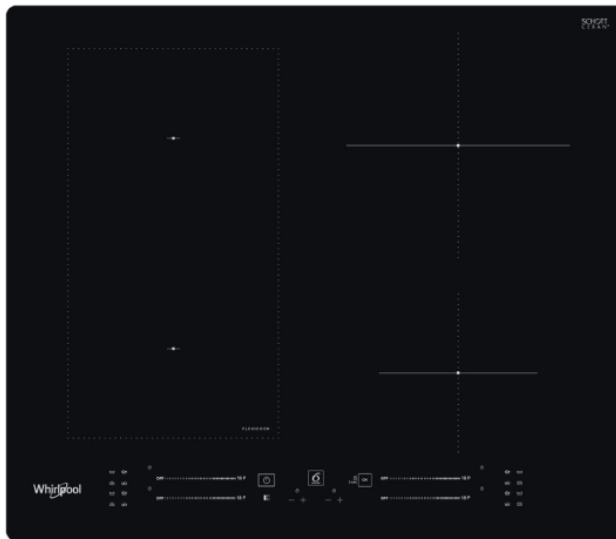

WHIRLPOOL WL S7960 NE Εστία

SKU: IT58998

€499.00

Specifications

Τεχνικά Χαρακτηριστικά

- Τύπος Εστίας: Επαγωγική
- Ζώνες: 4

Γενικά Χαρακτηριστικά

- Τοποθεσία του πίνακα ελέγχου: Εμπρόσθιας φόρτωσης
- Τύπος ελέγχου: Ηλεκτρονικός
- Αυτόματα προγράμματα
- Ένδειξη λειτουργίας
- Ένδειξη υπολειπόμενης θερμότητας
- Κεντρικός διακόπτης ενεργοποίησης/απενεργοποίησης
- Χρονοδιακόπτης

Διαστάσεις

- Διαστάσεις (ΥxΠxB): 5.4x59x51 cm

- Διαστάσεις εντοιχισμού (ΠxΒ): 56x48 cm