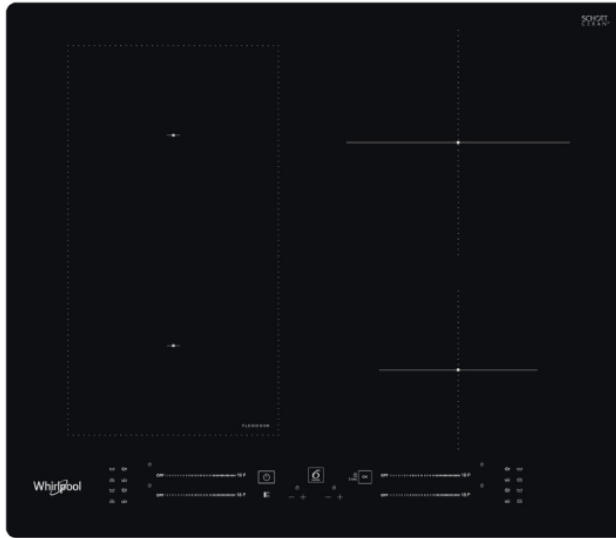

WHIRLPOOL WL S7960 NE Εστία

SKU: IT58998

€349.00

Specifications

Τεχνικά Χαρακτηριστικά

- Τύπος Εστίας: Επαγωγική
- Ζώνες: 4

Γενικά Χαρακτηριστικά

- Τοποθεσία του πίνακα ελέγχου: Εμπρόσθιας φόρτωσης
- Τύπος ελέγχου: Ηλεκτρονικός
- Αυτόματα προγράμματα
- Ένδειξη λειτουργίας
- Ένδειξη υπολειπόμενης θερμότητας
- Κεντρικός διακόπτης ενεργοποίησης/απενεργοποίησης
- Χρονοδιακόπτης

Διαστάσεις

- Διαστάσεις (ΥxΠxB): 5.4x59x51 cm

- Διαστάσεις εντοιχισμού (ΠxΒ): 56x48 cm