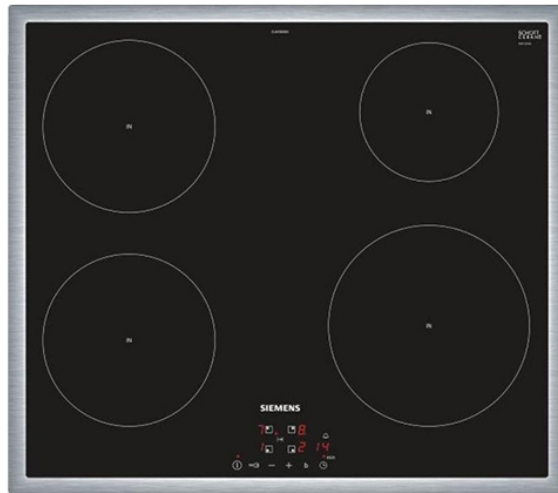

# SIEMENS EU645BEB1E Επαγωγική Εστία, Μαύρο

SKU: IT46511

**€499.00**

### Τεχνικά Χαρακτηριστικά

- Μοντέρνο Inox περιμετρικό πλαίσιο
- Χειρισμός touchControl
- Ψηφιακές ενδείξεις
- Πλήρως ηλεκτρονικός έλεγχος με 17 βαθμίδες ισχύος
- 4 επαγωγικές ζώνες μαγειρέματος
- Μπροστά αριστερά: 1,8 kW - 180 mm Πίσω αριστερά: 1,8 kW - 180 mm Πίσω δεξιά: 1,4 kW - 145 mm Μπροστά δεξιά: 2,2 kW - 210 mm
- Λειτουργία powerBoost για όλες τις ζώνες

### **Διαστάσεις**

- Διαστάσεις (ΠxΒ): 583 x 513 mm
- Διαστάσεις εντοιχισμού (ΥxΠxΒ): 55x560-560x490-500 mm