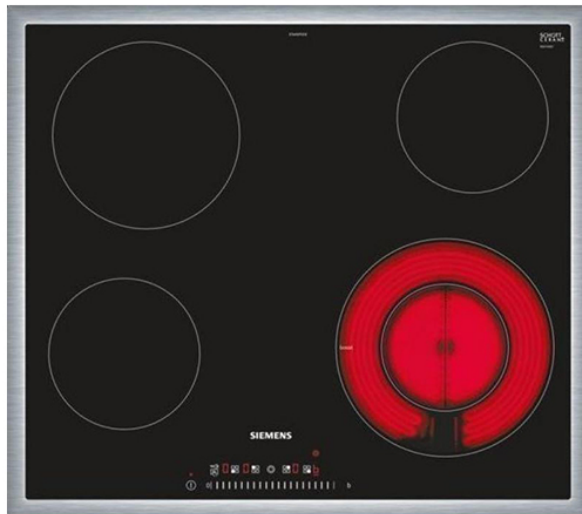

# SIEMENS ET645FFN1E Αυτόνομη Κεραμική Εστία 5 Ζωνών, 60cm, Μαύρο

SKU: IT46510

**€399.00**

### Τεχνικά Χαρακτηριστικά

- Μοντέρνο inox περιμετρικό πλαίσιο
- Χειρισμός touchSlider
- Ψηφιακές ενδείξεις
- Πλήρως ηλεκτρονικός έλεγχος με 17 βαθμίδες ισχύος
- 4 Ζώνες μαγειρέματος highSpeed, εκ των οποίων 1 διπλή ζώνη μαγειρέματος:
- -Μπροστά αριστερά: 1,2kW - 145mm
- Πίσω αριστερά: 2 kW - 180 mm
- -Πίσω δεξιά: 1,2kW - 145mm
- Μπροστά δεξιά: 2,1 kW, 0,8 kW - 210 mm, 120 mm