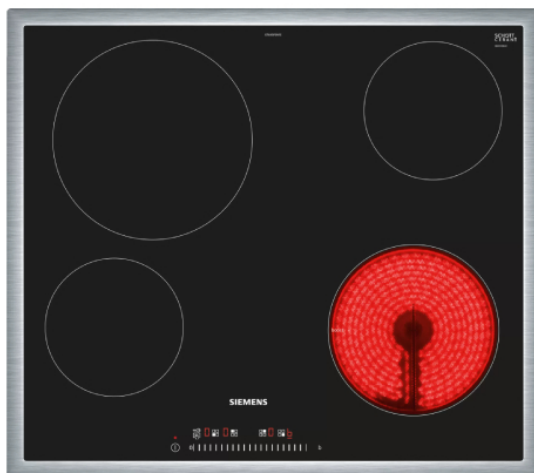

SIEMENS ET645FEN1E Αυτόνομη Κεραμική Βάση Εστιών, 60cm

SKU: IT41737

€299.00

Specifications

Τεχνικά Χαρακτηριστικά

- Μοντέρνο Inox περιμετρικό πλαίσιο
- Χειρισμός touchSlider
- Ψηφιακές ενδείξεις
- Μπροστά αριστερά: 1,2 kW - 145 mm
- Πίσω αριστερά: 2,2 kW - 210 mm
- Πίσω δεξιά: 1,2 kW - 145 mm
- Μπροστά δεξιά: 2 kW - 180 mm

Γενικά Χαρακτηριστικά

- Λειτουργία powerBoost για μπροστινή δεξιά ζώνη
- Λειτουργία reStart

- 2 βαθμίδες ένδειξης υπολοίπου θερμότητας για κάθε ζώνη (H/h)
- Κλείδωμα ασφαλείας για παιδιά
- Αυτόματη απενεργοποίηση ασφαλείας
- Συνολικό φορτίο: 6900 Watt