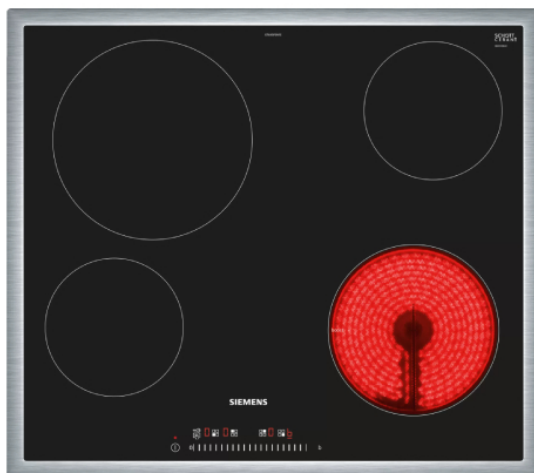

SIEMENS ET645FEN1E Αυτόνομη Κεραμική Βάση Εστιών, 60cm

SKU: IT41737

€299.00

Specifications

Τεχνικά Χαρακτηριστικά

- Μοντέρνο Inox περιμετρικό πλαίσιο
- Χειρισμός touchSlider
- Ψηφιακές ενδείξεις
- Μπροστά αριστερά: 1,2 kW - 145 mm
- Πίσω αριστερά: 2,2 kW - 210 mm
- Πίσω δεξιά: 1,2 kW - 145 mm
- Μπροστά δεξιά: 2 kW - 180 mm

Γενικά Χαρακτηριστικά

- Λειτουργία powerBoost για μπροστινή δεξιά ζώνη
- Λειτουργία reStart

- 2 βαθμίδες ένδειξης υπολοίπου θερμότητας για κάθε ζώνη (H/h)
- Κλείδωμα ασφαλείας για παιδιά
- Αυτόματη απενεργοποίηση ασφαλείας
- Συνολικό φορτίο: 6900 Watt

Διαστάσεις

- Διαστάσεις συσκευής (ΠxΒ): 583 x 513 mm
- Διαστάσεις εντοιχισμού (ΥxΠxΒ): 48 x 560-560 x 490-500 mm