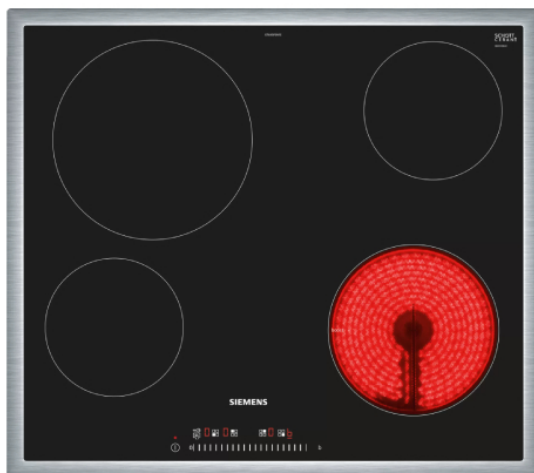

# SIEMENS ET645FEN1E Αυτόνομη Κεραμική Βάση Εστιών, 60cm

SKU: IT41737

**€299.00**

### Τεχνικά Χαρακτηριστικά

- Μοντέρνο Inox περιμετρικό πλαίσιο
- Χειρισμός touchSlider
- Ψηφιακές ενδείξεις
- Μπροστά αριστερά: 1,2 kW - 145 mm
- Πίσω αριστερά: 2,2 kW - 210 mm
- Πίσω δεξιά: 1,2 kW - 145 mm
- Μπροστά δεξιά: 2 kW - 180 mm