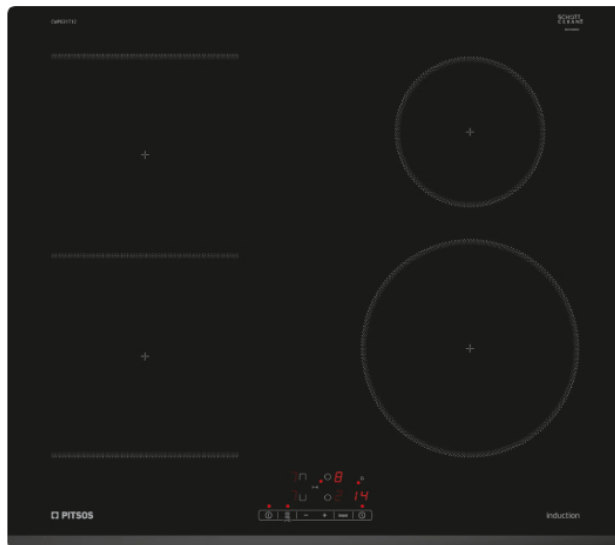

PITSOS CWP631T12 Εστία

SKU: IT59273

€550.00

Specifications

Τεχνικά Χαρακτηριστικά

- Τύπος: Επαγωγική εστία
- Ζώνες: 4
- Βαθμίδες ισχύος: ακριβής προσαρμογή της θερμότητας σε 17 επίπεδα (9 κύρια επίπεδα και 8 ενδιάμεσα επίπεδα)
- Μπροστά αριστερά: 180 mm, 1.8 kWatt
- Πίσω αριστερά: 180 mm, 1.8 kWatt
- Πίσω δεξιά: 145 mm , 1.4 kWatt
- Μπροστά δεξιά: 210 mm, 2.2 kWatt
- Συνολική ισχύς: 4.6 kWatt

Γενικά Χαρακτηριστικά

- Σχεδιασμός με μπροστινό Facette χωρίς περιμετρικό πλαίσιο
- Ευέλικτη ζώνη combiZone: χρησιμοποίησε μεγαλύτερα σκεύη δημιουργώντας

μια μεγάλη μαγειρική ζώνη ενώνοντας δυο κλασσικές ζώνες

- Χειριστήριο ελέγχου EasyTouch: έλεγχος της ισχύος μέσω των ενσωματωμένων +/- πλήκτρων αφής
- Λειτουργία PowerBoost για όλες τις ζώνες
- Λειτουργία Quickstart: η εστία επιλέγει αυτόματα την κατάλληλη ζώνη μαγειρέματος για τα μαγειρικά σκεύη
- Λειτουργία Restart
- Χρονοδιακόπτης απενεργοποίησης για κάθε ζώνη μαγειρέματος
- Λειτουργία Alarm με ρυθμιζόμενη διάρκεια προειδοποίησης
- 2 Βαθμίδες ένδειξης υπολοίπου θερμότητας για κάθε ζώνη (H/h)
- Κλείδωμα ασφαλείας για παιδιά
- Αυτόματη απενεργοποίηση ασφαλείας
- Κεντρικός διακόπτης με λειτουργία Stop

Διαστάσεις

- Διαστάσεις συσκευής (ΥxΠxB): 5.1x59.2x52.2 cm
- Διαστάσεις εντοιχισμού (ΥxΠxB): 5.1x56x49-50 cm