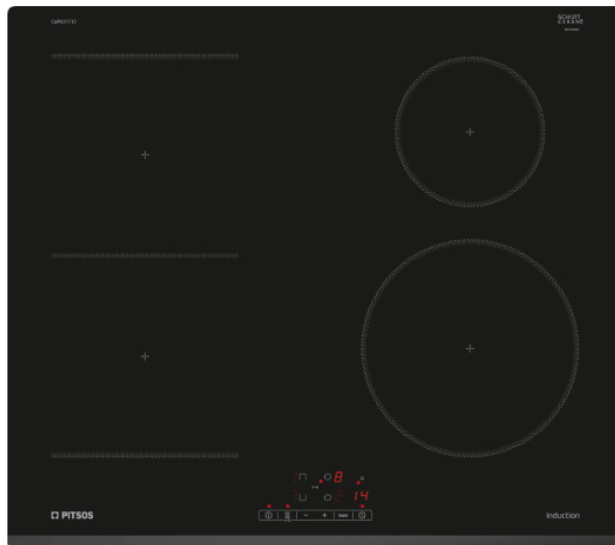

PITSOS CWP631T12 Εστία

SKU: IT59273

€550.00

Specifications

Τεχνικά Χαρακτηριστικά

- Τύπος: Επαγωγική εστία
- Ζώνες: 4
- Βαθμίδες ισχύος: ακριβής προσαρμογή της θερμοότητας σε 17 επίπεδα (9 κύρια επίπεδα και 8 ενδιάμεσα επίπεδα)
- Μπροστά αριστερά: 180 mm, 1.8 kWatt
- Πίσω αριστερά: 180 mm, 1.8 kWatt
- Πίσω δεξιά: 145 mm , 1.4 kWatt
- Μπροστά δεξιά: 210 mm, 2.2 kWatt
- Συνολική ισχύς: 4.6 kWatt

Γενικά Χαρακτηριστικά

- Σχεδιασμός με μπροστινό Facette χωρίς περιμετρικό πλαίσιο
- Ευέλικτη ζώνη combiZone: χρησιμοποίησε μεγαλύτερα σκεύη δημιουργώντας

μια μεγάλη μαγειρική ζώνη ενώνοντας δυο κλασσικές ζώνες

- Χειριστήριο ελέγχου EasyTouch: έλεγχος της ισχύος μέσω των ενσωματωμένων +/- πλήκτρων αφής
- Λειτουργία PowerBoost για όλες τις ζώνες
- Λειτουργία Quickstart: η εστία επιλέγει αυτόματα την κατάλληλη ζώνη μαγειρέματος για τα μαγειρικά σκεύη
- Λειτουργία Restart
- Χρονοδιακόπτης απενεργοποίησης για κάθε ζώνη μαγειρέματος
- Λειτουργία Alarm με ρυθμιζόμενη διάρκεια προειδοποίησης
- 2 Βαθμίδες ένδειξης υπολοίπου θερμότητας για κάθε ζώνη (H/h)
- Κλείδωμα ασφαλείας για παιδιά
- Αυτόματη απενεργοποίηση ασφαλείας
- Κεντρικός διακόπτης με λειτουργία Stop

Διαστάσεις

- Διαστάσεις συσκευής (ΥxΠxB): 5.1x59.2x52.2 cm
- Διαστάσεις εντοιχισμού (ΥxΠxB): 5.1x56x49-50 cm