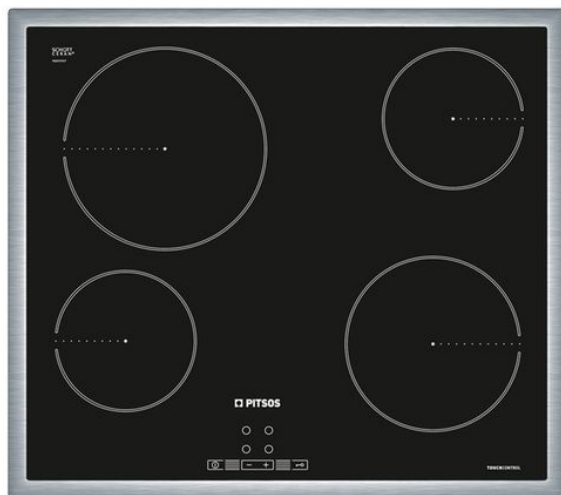

PITSOS CRE645S06 Κεραμική Εστία 4 Ζωνών

SKU: IT45723

€249.00

Specifications

Τεχνικά Χαρακτηριστικά

- Συνολικό φορτίο: 6600 W
- Μοντέρνο Inox περιμετρικό πλαίσιο
- Νέο χειριστήριο ελέγχου EasyTouch
- Πλήρως ηλεκτρονικός έλεγχος με 17 βαθμίδες ισχύος
- Ψηφιακές ενδείξεις
- 4 ζώνες μαγειρέματος High Speed
- Μπροστά αριστερά: 1,2 kW - 145 mm Πίσω αριστερά: 2,2 kW - 210 mm
- Πίσω δεξιά: 1,2 kW - 145 mm Μπροστά δεξιά: 2 kW - 180 mm

Γενικά Χαρακτηριστικά

- Λειτουργία Restart

- 2 βαθμίδες ένδειξης υπολοίπου θερμότητας για κάθε ζώνη (H/h)
- Κλείδωμα ασφαλείας για παιδιά
- Αυτόματη απενεργοποίηση ασφαλείας

Διαστάσεις

- Διαστάσεις συσκευής (ΠxΒ): 583 x 513 mm
- Διαστάσεις εντοιχισμού (ΥxΠxΒ): 48x560-560x490-500 mm