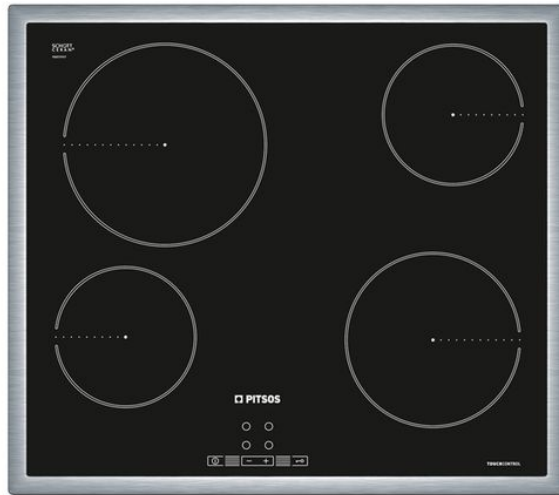

# PITSOS CRE645S06 Κεραμική Εστία 4 Ζωνών

SKU: IT45723

**€299.00**

### Τεχνικά Χαρακτηριστικά

- Συνολικό φορτίο: 6600 W
- Μοντέρνο Inox περιμετρικό πλαίσιο
- Νέο χειριστήριο ελέγχου EasyTouch
- Πλήρως ηλεκτρονικός έλεγχος με 17 βαθμίδες ισχύος
- Ψηφιακές ενδείξεις
- 4 ζώνες μαγειρέματος High Speed
- Μπροστά αριστερά: 1,2 kW - 145 mm Πίσω αριστερά: 2,2 kW - 210 mm
- Πίσω δεξιά: 1,2 kW - 145 mm Μπροστά δεξιά: 2 kW - 180 mm

### **Διαστάσεις**

- Διαστάσεις συσκευής (ΠxΒ): 583 x 513 mm
- Διαστάσεις εντοιχισμού (ΥxΠxΒ): 48x560-560x490-500 mm