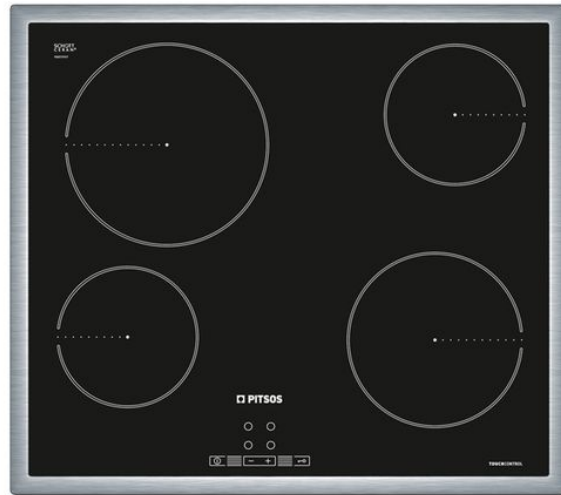

# PITSOS CRE645S06 Κεραμική Εστία 4 Ζωνών

SKU: IT45723

**€249.00**

### Τεχνικά Χαρακτηριστικά

- Συνολικό φορτίο: 6600 W
- Μοντέρνο Inox περιμετρικό πλαίσιο
- Νέο χειριστήριο ελέγχου EasyTouch
- Πλήρως ηλεκτρονικός έλεγχος με 17 βαθμίδες ισχύος
- Ψηφιακές ενδείξεις
- 4 ζώνες μαγειρέματος High Speed
- Μπροστά αριστερά: 1,2 kW - 145 mm Πίσω αριστερά: 2,2 kW - 210 mm
- Πίσω δεξιά: 1,2 kW - 145 mm Μπροστά δεξιά: 2 kW - 180 mm

### **Διαστάσεις**

- Διαστάσεις συσκευής (ΠxΒ): 583 x 513 mm
- Διαστάσεις εντοιχισμού (ΥxΠxΒ): 48x560-560x490-500 mm