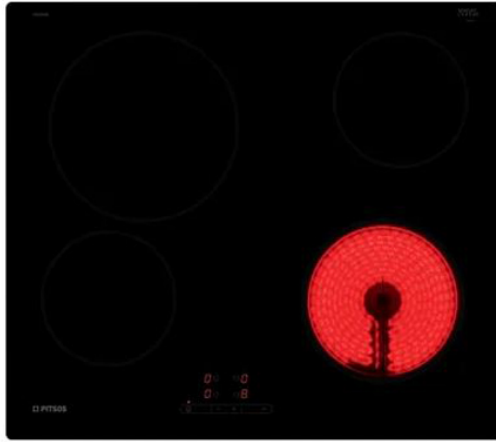

# PITSOS CRE611S06 Κεραμική Εστία

SKU: IT32633

**€279.00**

### Γενικά Χαρακτηριστικά

- Ζώνες: 4 High Speed
- Ισχύς: 6600 Watt
- Πλήρως ηλεκτρονικός έλεγχος με 17 βαθμίδες ισχύος
- Ψηφιακές ενδείξεις
- Λειτουργία Restart
- 2 βαθμίδες ένδειξης υπολοίπου θερμότητας για κάθε ζώνη (H/h)
- Χειριστήριο ελέγχου EasyTouch