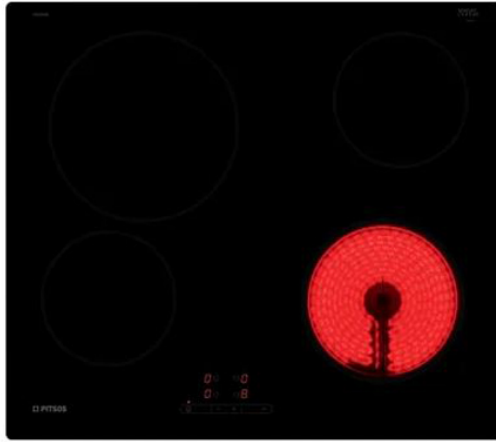

PITSOS CRE611S06 Κεραμική Εστία

SKU: IT32633

€229.00

Specifications

Γενικά Χαρακτηριστικά

- Ζώνες: 4 High Speed
- Ισχύς: 6600 Watt
- Πλήρως ηλεκτρονικός έλεγχος με 17 βαθμίδες ισχύος
- Ψηφιακές ενδείξεις
- Λειτουργία Restart
- 2 βαθμίδες ένδειξης υπολοίπου θερμότητας για κάθε ζώνη (H/h)
- Χειριστήριο ελέγχου EasyTouch

Ασφάλεια

- Αυτόματη απενεργοποίηση ασφαλείας
- Κλείδωμα ασφαλείας για παιδιά

Διαστάσεις

- Διαστάσεις συσκευής (ΠxΒ): 592 mm x 522 mm

- Διαστάσεις εντοιχισμού (ΥxΠxΒ): 45x560-560x490-500 mm