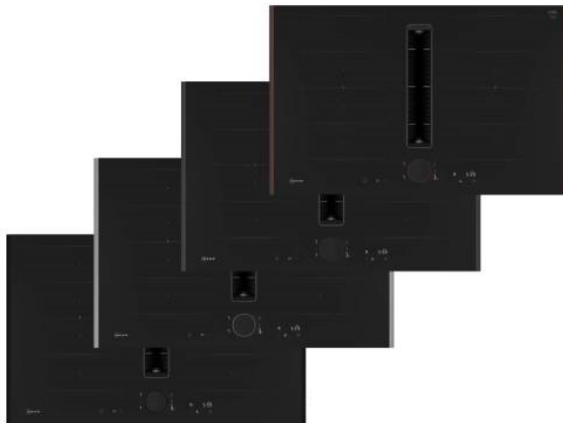

NEFF V68YYX4C0 Επαγωγική Εστία Με Ενσωματωμένο Απορροφητήρα

SKU: IT64942

€2,690.00

Specifications

Τεχνικά Χαρακτηριστικά Εστίας

- Μήκος καλωδίου: 110 cm
- Ισχύς: 7.400 Watt
- Επίπεδα θορύβου: 69 dB
- 17 βαθμίδες ισχύος: 9 κύρια επίπεδα και 8 ενδιάμεσα επίπεδα
- [Ενεργειακή Κλάση: B](#)
- Ετήσια Κατανάλωση Ενέργειας: 57 kWh/έτος

Τεχνικά Χαρακτηριστικά Απορροφητήρα

- Πλήρως αυτόματη λειτουργία απορρόφησης με αισθητήρα ποιότητας αέρα
- Αυτόματη ενεργοποίηση του συστήματος απορρόφησης όταν χρησιμοποιείται η ζώνη μαγειρέματος

- 3 Λειτουργίες απορρόφησης: Ελάχιστη 132 m³/h, Μέγιστη 499 m³/h, Εντατική 595 m³/h
- Επίπεδα θορύβου: Ελάχιστη 42 dB, Μέγιστη 69 dB, Εντατική 74 db

Τεχνολογίες

- Flex Induction: Η βάση εστιών αναγνωρίζει και θερμαίνει τα ξεχωριστά σκεύη μαγειρικής
- Ζώνες μαγειρέματος Flex: Τοποθέτησε τα σκεύη σου στις ευέλικτες ζώνες και ξεκίνησε το μαγείρεμα, η εστία αναγνωρίζει αμέσως το μέγεθος, το σχήμα και τη θέση τους
- Επεκτεινόμενος αισθητήρας τηγανίσματος: Παρακολουθεί συνεχώς τη θερμοκρασία στο τηγάνι σου, για να αποτρέψει το κάψιμο από το φαγητό σου