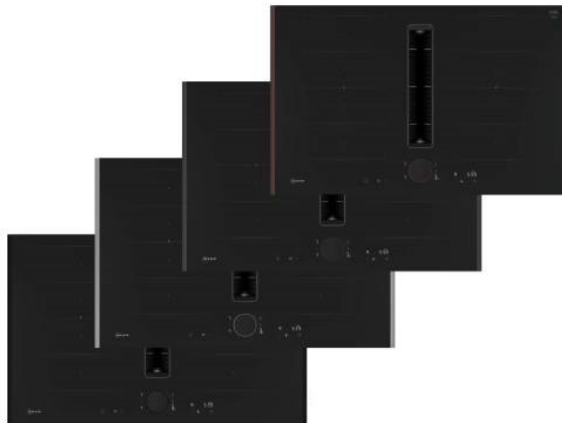

NEFF V68YYX4C0 Επαγωγική Εστία Με Ενσωματωμένο Απορροφητήρα

SKU: IT64942

€2,690.00

Specifications

Τεχνικά Χαρακτηριστικά Εστίας

- Μήκος καλωδίου: 110 cm
- Ισχύς: 7.400 Watt
- Επίπεδα θορύβου: 69 dB
- 17 βαθμίδες ισχύος: 9 κύρια επίπεδα και 8 ενδιάμεσα επίπεδα
- [Ενεργειακή Κλάση: B](#)
- Ετήσια Κατανάλωση Ενέργειας: 57 kWh/έτος

Τεχνικά Χαρακτηριστικά Απορροφητήρα

- Πλήρως αυτόματη λειτουργία απορρόφησης με αισθητήρα ποιότητας αέρα
- Αυτόματη ενεργοποίηση του συστήματος απορρόφησης όταν χρησιμοποιείται η ζώνη μαγειρέματος

- 3 Λειτουργίες απορρόφησης: Ελάχιστη 132 m³/h, Μέγιστη 499 m³/h, Εντατική 595 m³/h
- Επίπεδα θορύβου: Ελάχιστη 42 dB, Μέγιστη 69 dB, Εντατική 74 db

Τεχνολογίες

- Flex Induction: Η βάση εστιών αναγνωρίζει και θερμαίνει τα ξεχωριστά σκεύη μαγειρικής
- Ζώνες μαγειρέματος Flex: Τοποθέτησε τα σκεύη σου στις ευέλικτες ζώνες και ξεκίνησε το μαγείρεμα, η εστία αναγνωρίζει αμέσως το μέγεθος, το σχήμα και τη θέση τους
- Επεκτεινόμενος αισθητήρας τηγανίσματος: Παρακολουθεί συνεχώς τη θερμοκρασία στο τηγάνι σου, για να αποτρέψει το κάψιμο από το φαγητό σου