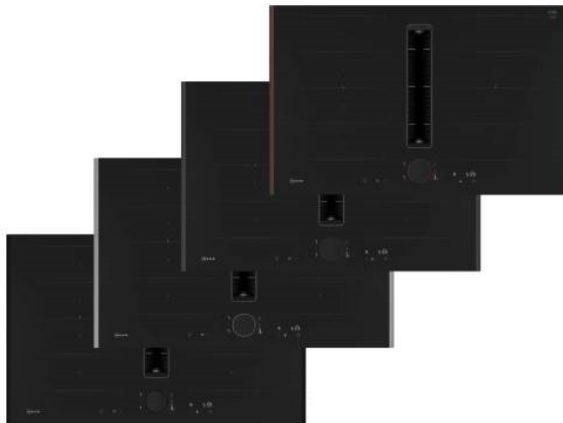

NEFF V68YYX4C0 Επαγωγική Εστία Με Ενσωματωμένο Απορροφητήρα

SKU: IT64942

€2,690.00

Specifications

Τεχνικά Χαρακτηριστικά Εστίας

- Μήκος καλωδίου: 110 cm
- Ισχύς: 7.400 Watt
- Επίπεδα θορύβου: 69 dB
- 17 βαθμίδες ισχύος: 9 κύρια επίπεδα και 8 ενδιάμεσα επίπεδα
- [Ενεργειακή Κλάση: B](#)
- Ετήσια Κατανάλωση Ενέργειας: 57 kWh/έτος

Τεχνικά Χαρακτηριστικά Απορροφητήρα

- Πλήρως αυτόματη λειτουργία απορρόφησης με αισθητήρα ποιότητας αέρα
- Αυτόματη ενεργοποίηση του συστήματος απορρόφησης όταν χρησιμοποιείται η ζώνη μαγειρέματος