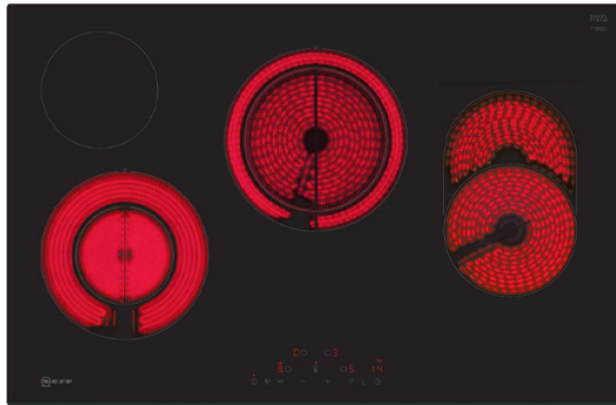

# NEFF TL18HD9F1 Εστία

SKU: IT58680

**€699.00**

### Τεχνικά Χαρακτηριστικά

- Τύπος: Κεραμική Εστία
- Ζώνες: 4
- Βαθμίδες ισχύος: ακριβής προσαρμογή της θερμότητας σε 17 επίπεδα (9 κύρια επίπεδα και 8 ενδιάμεσα επίπεδα)
- Συνολική ισχύς: 9.3 kWatt
- Μπροστά αριστερά : 120 mm, 210 mm, 0.8 kWatt
- Πίσω αριστερά: 145 mm, 1.2 kWatt
- Πίσω κέντρο: 180 mm, 230 mm, 1.7 kWatt
- Μπροστά δεξιά: 170 mm, 265 mm, 1.8 kWatt
- Neff Multi Touch: πλήρης έλεγχος της ισχύος μέσω των ενσωματωμένων +/- πλήκτρων αφής

### Γενικά Χαρακτηριστικά

- Σχέδιο με μπροστινό Facette χωρίς περιμετρικό πλαίσιο
- Διπλή ζώνη μαγειρέματος: χρησιμοποίησε σκεύη οποιουδήποτε μεγέθους σε εξυπηρετεί στις ζώνες μαγειρέματος με δυνατότητα επέκτασης
- Λειτουργία PowerBoost για την μπροστινή αριστερή ζώνη και για την πίσω κεντρική ζώνη
- Λειτουργία Restart
- Λειτουργία Alarm με ηχητική ειδοποίηση
- Χρονοδιακόπτης απενεργοποίησης για κάθε ζώνη μαγειρέματος
- Λειτουργία προστασίας σκουπίσματος
- Διπλή ένδειξη (H/h) υπολοίπου θερμότητας για κάθε ζώνη
- Κεντρικός διακόπτης με λειτουργία Stop
- Αυτόματη απενεργοποίηση ασφαλείας: η εστία σταματά να θερμαίνεται μετά από κάποιο χρονικό διάστημα που δεν χρησιμοποιείται για λόγους ασφαλείας
- Λειτουργία διατήρησης θερμότητας (L): διατηρεί τα πιάτα ζεστά σε ένα προκαθορισμένο επίπεδο χαμηλής ισχύος
- Ένδειξη κατανάλωσης ενέργειας
- Κλείδωμα ασφαλείας για τα παιδιά
- Λάμπα ένδειξης λειτουργίας: δείχνει εάν η εστία θερμαίνεται

#### **Διαστάσεις**

- Διαστάσεις συσκευής (ΥxΠxB): 4.5x80.2x52.2 cm
- Διαστάσεις εντοιχισμού (ΥxΠxB): 4.5x78x50 cm