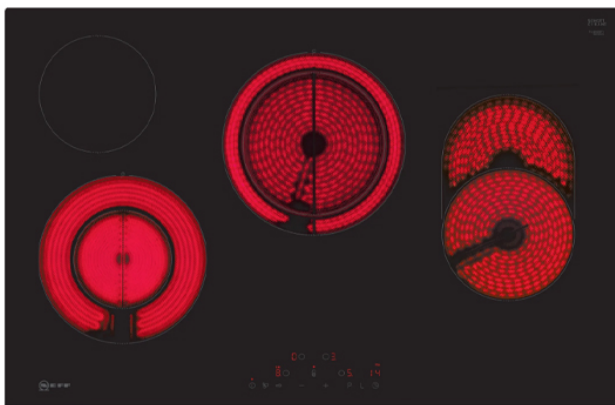

NEFF TL18HD9F1 Εστία

SKU: IT58680

€899.00

Specifications

Τεχνικά Χαρακτηριστικά

- Τύπος: Κεραμική Εστία
- Ζώνες: 4
- Βαθμίδες ισχύος: ακριβής προσαρμογή της θερμότητας σε 17 επίπεδα (9 κύρια επίπεδα και 8 ενδιάμεσα επίπεδα)
- Συνολική ισχύς: 9.3 kWatt
- Μπροστά αριστερά : 120 mm, 210 mm, 0.8 kWatt
- Πίσω αριστερά: 145 mm, 1.2 kWatt
- Πίσω κέντρο: 180 mm, 230 mm, 1.7 kWatt
- Μπροστά δεξιά: 170 mm, 265 mm, 1.8 kWatt
- Neff Multi Touch: πλήρης έλεγχος της ισχύος μέσω των ενσωματωμένων +/- πλήκτρων αφής

Γενικά Χαρακτηριστικά

- Σχέδιο με μπροστινό Facette χωρίς περιμετρικό πλαίσιο
- Διπλή ζώνη μαγειρέματος: χρησιμοποίησε σκεύη οποιουδήποτε μεγέθους σε εξυπηρετεί στις ζώνες μαγειρέματος με δυνατότητα επέκτασης
- Λειτουργία PowerBoost για την μπροστινή αριστερή ζώνη και για την πίσω κεντρική ζώνη
- Λειτουργία Restart
- Λειτουργία Alarm με ηχητική ειδοποίηση
- Χρονοδιακόπτης απενεργοποίησης για κάθε ζώνη μαγειρέματος
- Λειτουργία προστασίας σκουπίσματος
- Διπλή ένδειξη (H/h) υπολοίπου θερμότητας για κάθε ζώνη
- Κεντρικός διακόπτης με λειτουργία Stop
- Αυτόματη απενεργοποίηση ασφαλείας: η εστία σταματά να θερμαίνεται μετά από κάποιο χρονικό διάστημα που δεν χρησιμοποιείται για λόγους ασφαλείας
- Λειτουργία διατήρησης θερμότητας (L): διατηρεί τα πιάτα ζεστά σε ένα προκαθορισμένο επίπεδο χαμηλής ισχύος
- Ένδειξη κατανάλωσης ενέργειας
- Κλείδωμα ασφαλείας για τα παιδιά
- Λάμπα ένδειξης λειτουργίας: δείχνει εάν η εστία θερμαίνεται

Διαστάσεις

- Διαστάσεις συσκευής (ΥxΠxB): 4.5x80.2x52.2 cm
- Διαστάσεις εντοιχισμού (ΥxΠxB): 4.5x78x50 cm