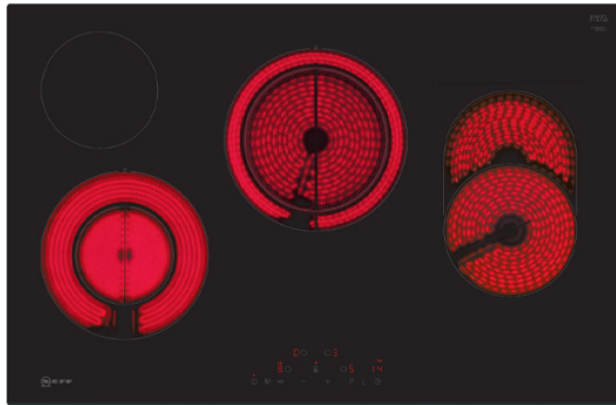

NEFF TL18HD9F1 Εστία

SKU: IT58680

€699.00

Specifications

Τεχνικά Χαρακτηριστικά

- Τύπος: Κεραμική Εστία
- Ζώνες: 4
- Βαθμίδες ισχύος: ακριβής προσαρμογή της θερμότητας σε 17 επίπεδα (9 κύρια επίπεδα και 8 ενδιάμεσα επίπεδα)
- Συνολική ισχύς: 9.3 kWatt
- Μπροστά αριστερά : 120 mm, 210 mm, 0.8 kWatt
- Πίσω αριστερά: 145 mm, 1.2 kWatt
- Πίσω κέντρο: 180 mm, 230 mm, 1.7 kWatt
- Μπροστά δεξιά: 170 mm, 265 mm, 1.8 kWatt
- Neff Multi Touch: πλήρης έλεγχος της ισχύος μέσω των ενσωματωμένων +/- πλήκτρων αφής

Γενικά Χαρακτηριστικά

- Σχέδιο με μπροστινό Facette χωρίς περιμετρικό πλαίσιο
- Διπλή ζώνη μαγειρέματος: χρησιμοποίησε σκεύη οποιουδήποτε μεγέθους σε εξυπηρετεί στις ζώνες μαγειρέματος με δυνατότητα επέκτασης
- Λειτουργία PowerBoost για την μπροστινή αριστερή ζώνη και για την πίσω κεντρική ζώνη
- Λειτουργία Restart
- Λειτουργία Alarm με ηχητική ειδοποίηση
- Χρονοδιακόπτης απενεργοποίησης για κάθε ζώνη μαγειρέματος
- Λειτουργία προστασίας σκουπίσματος
- Διπλή ένδειξη (H/h) υπολοίπου θερμότητας για κάθε ζώνη
- Κεντρικός διακόπτης με λειτουργία Stop
- Αυτόματη απενεργοποίηση ασφαλείας: η εστία σταματά να θερμαίνεται μετά από κάποιο χρονικό διάστημα που δεν χρησιμοποιείται για λόγους ασφαλείας
- Λειτουργία διατήρησης θερμότητας (L): διατηρεί τα πιάτα ζεστά σε ένα προκαθορισμένο επίπεδο χαμηλής ισχύος
- Ένδειξη κατανάλωσης ενέργειας
- Κλείδωμα ασφαλείας για τα παιδιά
- Λάμπα ένδειξης λειτουργίας: δείχνει εάν η εστία θερμαίνεται

Διαστάσεις

- Διαστάσεις συσκευής (ΥxΠxB): 4.5x80.2x52.2 cm
- Διαστάσεις εντοιχισμού (ΥxΠxB): 4.5x78x50 cm