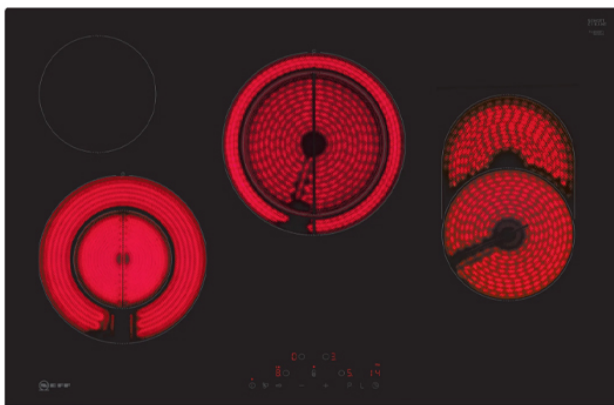

NEFF TL18HD9F1 Εστία

SKU: IT58680

€699.00

Specifications

Τεχνικά Χαρακτηριστικά

- Τύπος: Κεραμική Εστία
- Ζώνες: 4
- Βαθμίδες ισχύος: ακριβής προσαρμογή της θερμότητας σε 17 επίπεδα (9 κύρια επίπεδα και 8 ενδιάμεσα επίπεδα)
- Συνολική ισχύς: 9.3 kWatt
- Μπροστά αριστερά : 120 mm, 210 mm, 0.8 kWatt
- Πίσω αριστερά: 145 mm, 1.2 kWatt
- Πίσω κέντρο: 180 mm, 230 mm, 1.7 kWatt
- Μπροστά δεξιά: 170 mm, 265 mm, 1.8 kWatt
- Neff Multi Touch: πλήρης έλεγχος της ισχύος μέσω των ενσωματωμένων +/- πλήκτρων αφής

Γενικά Χαρακτηριστικά

- Σχέδιο με μπροστινό Facette χωρίς περιμετρικό πλαίσιο
- Διπλή ζώνη μαγειρέματος: χρησιμοποίησε σκεύη οποιουδήποτε μεγέθους σε εξυπηρετεί στις ζώνες μαγειρέματος με δυνατότητα επέκτασης
- Λειτουργία PowerBoost για την μπροστινή αριστερή ζώνη και για την πίσω κεντρική ζώνη
- Λειτουργία Restart
- Λειτουργία Alarm με ηχητική ειδοποίηση
- Χρονοδιακόπτης απενεργοποίησης για κάθε ζώνη μαγειρέματος
- Λειτουργία προστασίας σκουπίσματος
- Διπλή ένδειξη (H/h) υπολοίπου θερμότητας για κάθε ζώνη
- Κεντρικός διακόπτης με λειτουργία Stop
- Αυτόματη απενεργοποίηση ασφαλείας: η εστία σταματά να θερμαίνεται μετά από κάποιο χρονικό διάστημα που δεν χρησιμοποιείται για λόγους ασφαλείας
- Λειτουργία διατήρησης θερμότητας (L): διατηρεί τα πιάτα ζεστά σε ένα προκαθορισμένο επίπεδο χαμηλής ισχύος
- Ένδειξη κατανάλωσης ενέργειας
- Κλείδωμα ασφαλείας για τα παιδιά
- Λάμπα ένδειξης λειτουργίας: δείχνει εάν η εστία θερμαίνεται

Διαστάσεις

- Διαστάσεις συσκευής (ΥxΠxB): 4.5x80.2x52.2 cm
- Διαστάσεις εντοιχισμού (ΥxΠxB): 4.5x78x50 cm