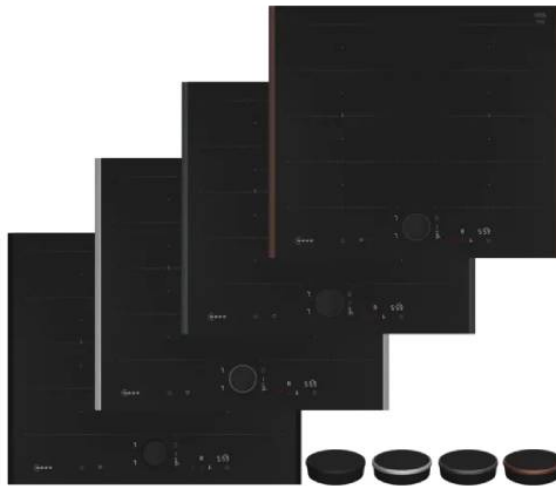

NEFF T66YY4C0 Flex Επαγωγική Εστία, 60cm

SKU: IT64829

€1,255.00

Specifications

Τεχνικά Χαρακτηριστικά

- Μήκος καλωδίου σύνδεσης: 110 cm
- Ισχύς: 7.400 Watt

Γενικά Χαρακτηριστικά

- Αισθητήρας ψησίματος: 4 επίπεδα ψησίματος
- Επαγωγική εστία 5 ζωνών
- Μεταβλητές ρυθμίσεις ενέργειας 17 βαθμίδες θερμοκρασίας για κάθε ζώνη
- Home Connect: Απομακρυσμένη διάγνωση βλάβης
- Αναγνώριση σκεύους
- Ασφάλεια για παιδιά
- Λειτουργία παύσης

- Αυτόματη απενεργοποίηση ασφαλείας: Η εστία απενεργοποιείται μετά από κάποιο χρονικό διάστημα που δεν χρησιμοποιείται για λόγους ασφαλείας
- Light Dialog με δίχρωμη οθόνη (λευκό & κόκκινο χρώμα): Δες απευθείας ποια ζώνη μαγειρέματος θερμαίνεται και ποια λειτουργία χρησιμοποιείται στη δίχρωμη οθόνη
- Οι ζώνες μαγειρέματος συνδέονται αυτόματα ή χωρίζονται με βάση το σχήμα και το μέγεθος των μαγειρικών σκευών που θα τοποθετήσεις πάνω σε αυτές
- Power Transfer: Αναγνωρίζει το επίπεδο θερμότητας και το μέγεθος του σκεύους και αυτόματα μεταφέρει αυτές τις ρυθμίσεις όταν μετακινήσεις το σκεύος στο νέο σημείο
- Αυτόματη επιλογή ζώνης: Όταν είναι ενεργοποιημένη, η εστία επιλέγει αυτόματα τη ζώνη μαγειρέματος στην οποία τοποθετείται ένα νέο μαγειρικό σκεύος
- Λειτουργία Quick Start: Κατά την ενεργοποίηση, η εστία επιλέγει αυτόματα την κατάλληλη ζώνη μαγειρέματος
- : Για τα μαγειρικά σκεύη που έχουν τοποθετηθεί ενώ βρισκόταν σε κατάσταση εκτός λειτουργίας
- Λειτουργία Alarm: Ηχητική προειδοποίηση όταν τελειώσει ο χρόνος που έχεις ορίσει
- 2 ευέλικτες επαγωγικές ζώνες Flex: Χρησιμοποίησε μαγειρικά σκεύη οποιουδήποτε σχήματος ή μεγέθους και τοποθέτησε τα όπου θέλεις, εντός της ζώνης μαγειρέματος μήκους 40 εκατοστών

Διαστάσεις

- Διαστάσεις συσκευής (ΠxΒ): 61.4x52.7 cm
- Διαστάσεις εντιχοισμού (ΠxΒxΥ): 56x49x5.1 cm