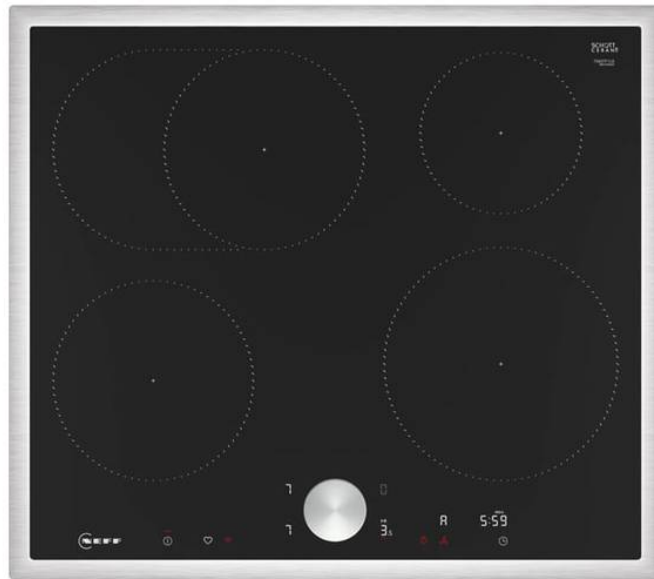

NEFF T56STF1L0 Επαγωγική Εστία

SKU: IT64557

€1,065.00

Specifications

Τεχνικά Χαρακτηριστικά

- Τύπος: Επαγωγική
- Συνολική Ισχύς: 7400 Watt
- Ζώνες: 4
- Εστία μπροστά αριστερά: 1 x 1.6 (2.2) kW
- Εστία πίσω αριστερά: 1 x 2.5 (3.7) kW
- Εστία πίσω δεξιά: 2.0 (3.1) kW
- Εστία μπροστά δεξιά: 2.0 (3.1) kW
- Διαστάσεις ζωνών μαγειρέματος: 2 x (18,0 cm Ø), 1 x (14,5 cm Ø), 1 x (21,0 cm Ø)

Ειδικά Χαρακτηριστικά

- Twist Pad: αφαιρούμενος, μαγνητικός διακόπτης, που σου δίνει ακριβή και άνετο έλεγχο για όλες τις ζώνες μαγειρέματος