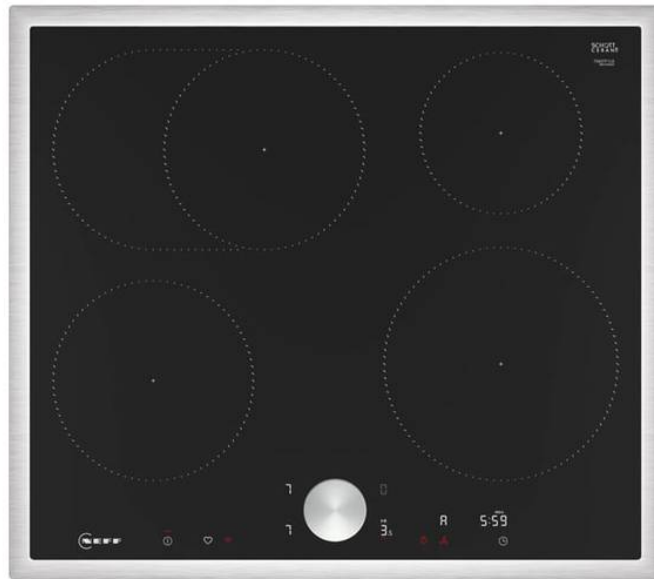

NEFF T56STF1L0 Επαγωγική Εστία

SKU: IT64557

€1,065.00

Specifications

Τεχνικά Χαρακτηριστικά

- Τύπος: Επαγωγική
- Συνολική Ισχύς: 7400 Watt
- Ζώνες: 4
- Εστία μπροστά αριστερά: 1 x 1.6 (2.2) kW
- Εστία πίσω αριστερά: 1 x 2.5 (3.7) kW
- Εστία πίσω δεξιά: 2.0 (3.1) kW
- Εστία μπροστά δεξιά: 2.0 (3.1) kW
- Διαστάσεις ζωνών μαγειρέματος: 2 x (18,0 cm Ø), 1 x (14,5 cm Ø), 1 x (21,0 cm Ø)

Ειδικά Χαρακτηριστικά

- Twist Pad: αφαιρούμενος, μαγνητικός διακόπτης, που σου δίνει ακριβή και άνετο έλεγχο για όλες τις ζώνες μαγειρέματος

- Home Connect: Ελέγχεις την εστία σου μέσω εφαρμογής
- Οι επαγωγικές εστίες παράγουν θερμότητα απευθείας στα σκεύη, η οποία σταματά, μόλις τις σβήσεις
- Power Boost: Μια επιπλέον έκρηξη θερμότητας όταν χρειάζεσαι γρήγορα αποτελέσματα

Γενικά Χαρακτηριστικά

- Περιμετρικό πλαίσιο εστίας
- Διακόπτες σταθεροί
- Ψηφιακές ενδείξεις
- Θέση πίνακα ελέγχου μπροστά
- Χρονοδιακόπτης
- Αυτόματη απενεργοποίηση

Συνδεσιμότητα

- Bluetooth, WiFi
- WiFi

Διαστάσεις

- Διαστάσεις εστίας (ΥxΠxB): 5.5 x 58.2 x 51.3 cm
- Διαστάσεις εντοιχισμού (ΥxΠxB): 50 x 56 x 5.5 cm