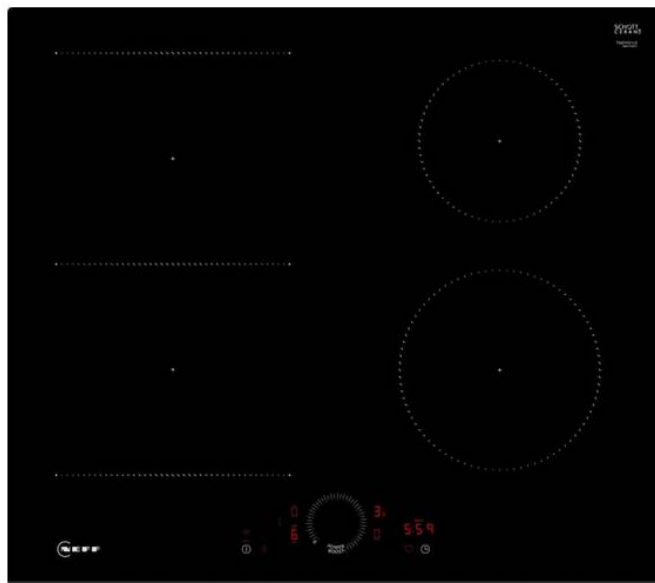

NEFF T56FHS1L0 Επαγωγική Εστία

SKU: IT64556

€960.00

Specifications

Τεχνικά Χαρακτηριστικά

- Τύπος: Επαγωγική
- Συνολική Ισχύς: 6900 Watt
- Ζώνες: 4
- Εστία μπροστά αριστερά: 2.5 (3.7) kW
- Εστία πίσω αριστερά: 2.5 (3.7) kW
- Εστία πίσω δεξιά: 1.6 (2.2) kW
- Εστία μπροστά δεξιά: 2.0 (3.1) kW
- Διαστάσεις ζωνών μαγειρέματος: 1 x (14,5 cm Ø), 1 x (18,0 cm Ø)

Ειδικά Χαρακτηριστικά

- Twist rad: Μαγειρέμα με μια απλή περιστροφική κίνηση με το δάκτυλό σου
- Combi induction: Συνδυάζει δύο κυκλικές ζώνες μαγειρέματος για να θερμάνει μεγάλα σκεύη κουζίνας

- Home Connect: Ελέγχεις την εστία σου μέσω εφαρμογής
- Smart Hood Automatic: Συνδυάζει δύο κυκλικές ζώνες μαγειρέματος για να θερμαίνει μεγάλα σκεύη κουζίνας
- Power Boost: Μια επιπλέον έκρηξη θερμότητας όταν χρειάζεσαι γρήγορα αποτελέσματα

Γενικά Χαρακτηριστικά

- Διακόπτες αφής φωτιζόμενοι
- Θέση πίνακα ελέγχου μπροστά
- Χρονοδιακόπτης
- Αυτόματη απενεργοποίηση

Διαστάσεις

- Διαστάσεις εστίας (ΥxΠxB): 5.1 x 59.2 x 52.3 cm
- Διαστάσεις εντοιχισμού (ΥxΠxB): 50 x 56 x 5.1 cm