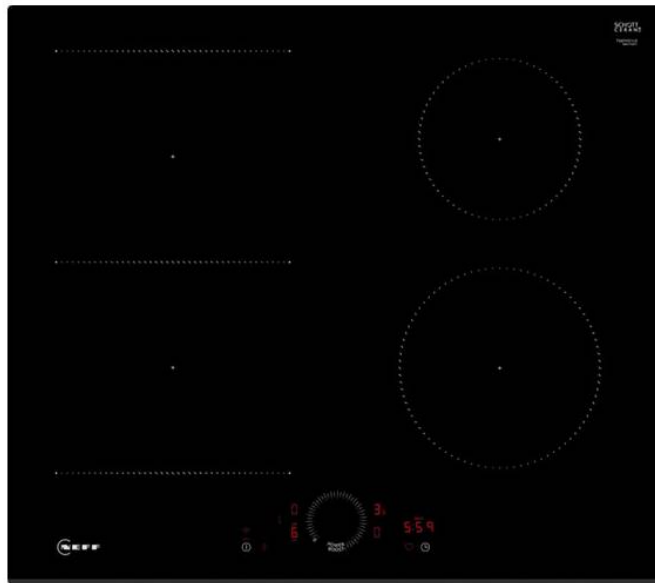

NEFF T56FHS1L0 Επαγωγική Εστία

SKU: IT64556

€960.00

Specifications

Τεχνικά Χαρακτηριστικά

- Τύπος: Επαγωγική
- Συνολική Ισχύς: 6900 Watt
- Ζώνες: 4
- Εστία μπροστά αριστερά: 2.5 (3.7) kW
- Εστία πίσω αριστερά: 2.5 (3.7) kW
- Εστία πίσω δεξιά: 1.6 (2.2) kW
- Εστία μπροστά δεξιά: 2.0 (3.1) kW
- Διαστάσεις ζωνών μαγειρέματος: 1 x (14,5 cm Ø), 1 x (18,0 cm Ø)

Ειδικά Χαρακτηριστικά

- Twist rad: Μαγειρέμα με μια απλή περιστροφική κίνηση με το δάκτυλό σου
- Combi induction: Συνδυάζει δύο κυκλικές ζώνες μαγειρέματος για να θερμάνει μεγάλα σκεύη κουζίνας

- Home Connect: Ελέγχεις την εστία σου μέσω εφαρμογής
- Smart Hood Automatic: Συνδυάζει δύο κυκλικές ζώνες μαγειρέματος για να θερμαίνει μεγάλα σκεύη κουζίνας
- Power Boost: Μια επιπλέον έκρηξη θερμότητας όταν χρειάζεσαι γρήγορα αποτελέσματα

Γενικά Χαρακτηριστικά

- Διακόπτες αφής φωτιζόμενοι
- Θέση πίνακα ελέγχου μπροστά
- Χρονοδιακόπτης
- Αυτόματη απενεργοποίηση

Διαστάσεις

- Διαστάσεις εστίας (ΥxΠxB): 5.1 x 59.2 x 52.3 cm
- Διαστάσεις εντοιχισμού (ΥxΠxB): 50 x 56 x 5.1 cm