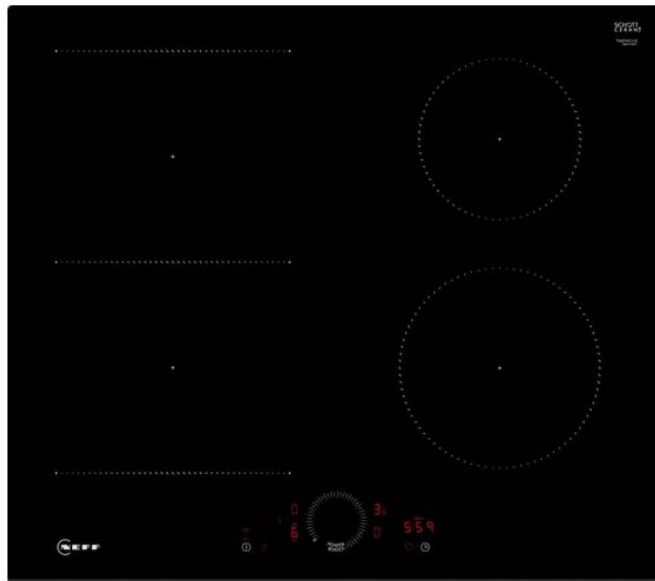

NEFF T56FHS1L0 Επαγωγική Εστία

SKU: IT64556

€960.00

Specifications

Τεχνικά Χαρακτηριστικά

- Τύπος: Επαγωγική
- Συνολική Ισχύς: 6900 Watt
- Ζώνες: 4
- Εστία μπροστά αριστερά: 2.5 (3.7) kW
- Εστία πίσω αριστερά: 2.5 (3.7) kW
- Εστία πίσω δεξιά: 1.6 (2.2) kW
- Εστία μπροστά δεξιά: 2.0 (3.1) kW
- Διαστάσεις ζωνών μαγειρέματος: 1 x (14,5 cm Ø), 1 x (18,0 cm Ø)

Ειδικά Χαρακτηριστικά

- Twist rad: Μαγειρέμα με μια απλή περιστροφική κίνηση με το δάκτυλό σου
- Combi induction: Συνδυάζει δύο κυκλικές ζώνες μαγειρέματος για να θερμάνει μεγάλα σκεύη κουζίνας

- Home Connect: Ελέγχεις την εστία σου μέσω εφαρμογής
- Smart Hood Automatic: Συνδυάζει δύο κυκλικές ζώνες μαγειρέματος για να θερμαίνει μεγάλα σκεύη κουζίνας
- Power Boost: Μια επιπλέον έκρηξη θερμότητας όταν χρειάζεσαι γρήγορα αποτελέσματα

Γενικά Χαρακτηριστικά

- Διακόπτες αφής φωτιζόμενοι
- Θέση πίνακα ελέγχου μπροστά
- Χρονοδιακόπτης
- Αυτόματη απενεργοποίηση

Διαστάσεις

- Διαστάσεις εστίας (ΥxΠxB): 5.1 x 59.2 x 52.3 cm
- Διαστάσεις εντοιχισμού (ΥxΠxB): 50 x 56 x 5.1 cm