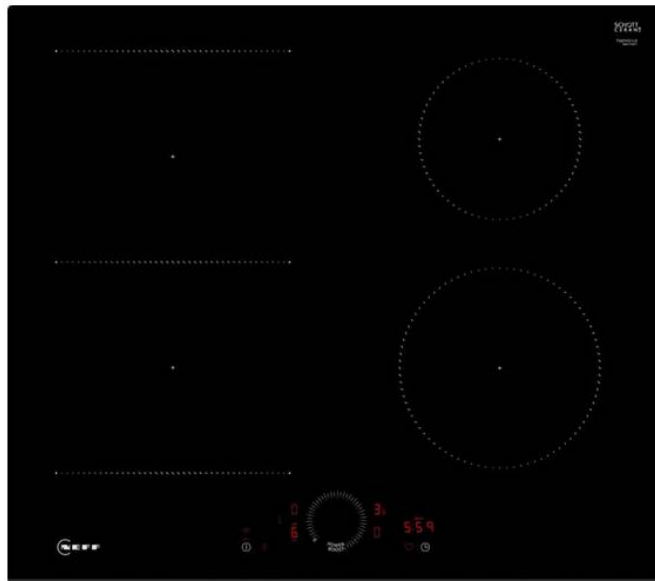

NEFF T56FHS1L0 Επαγωγική Εστία

SKU: IT64556

€960.00

Specifications

Τεχνικά Χαρακτηριστικά

- Τύπος: Επαγωγική
- Συνολική Ισχύς: 6900 Watt
- Ζώνες: 4
- Εστία μπροστά αριστερά: 2.5 (3.7) kW
- Εστία πίσω αριστερά: 2.5 (3.7) kW
- Εστία πίσω δεξιά: 1.6 (2.2) kW
- Εστία μπροστά δεξιά: 2.0 (3.1) kW
- Διαστάσεις ζωνών μαγειρέματος: 1 x (14,5 cm Ø), 1 x (18,0 cm Ø)

Ειδικά Χαρακτηριστικά

- Twist rad: Μαγειρέμα με μια απλή περιστροφική κίνηση με το δάκτυλό σου
- Combi induction: Συνδυάζει δύο κυκλικές ζώνες μαγειρέματος για να θερμάνει μεγάλα σκεύη κουζίνας