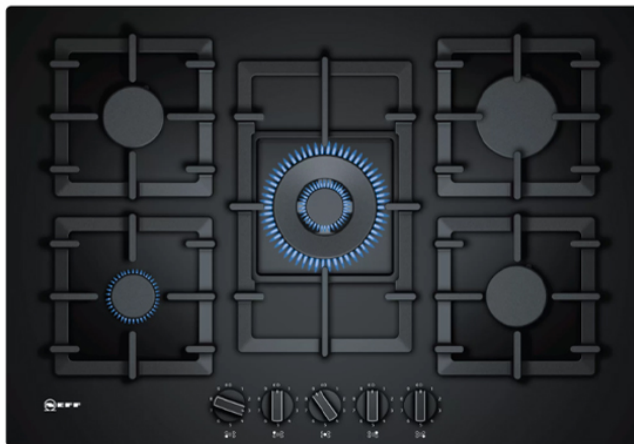

NEFF T27CS59S0 Εστία

SKU: IT58983

€720.00

Specifications

Τεχνικά Χαρακτηριστικά

- Τύπος Εστίας: Υγραερίου
- Ζώνες: 5
- Αριστερά μπροστά: Οικονομικός καυστήρας έως 1 kWatt
- Αριστερά πίσω: Τυπικός καυστήρας έως 1,75 kWatt
- Κέντρο: Καυστήρας Wok έως 4 kWatt
- Πίσω δεξιά: Καυστήρας υψηλής ταχύτητας έως 3 kWatt
- Δεξιά μπροστά: Τυπικός καυστήρας έως 1,75 kWatt

Γενικά Χαρακτηριστικά

- Ρυθμίσεις φλόγας: 9
- Συσκευή ασφαλείας αστοχίας φλόγας: αποτρέπει την ανεπιθύμητη ροή αερίου όταν σβήνει η φλόγα
- Στηρίγματα ταψιού από χυτοσίδηρο

- Σύστημα ανάφλεξης

Διαστάσεις

- Διαστάσεις προϊόντος (ΥxΠxB): 5.8x75.2x52 cm
- Διαστάσεις εντοιχισμού (ΥxΠxB): 4.5x56x48-49.2 cm