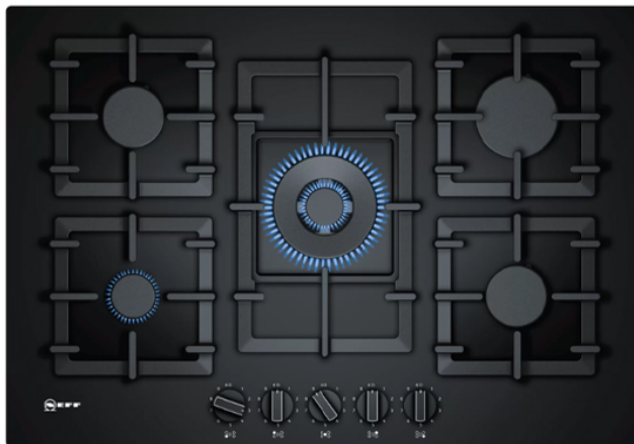

NEFF T27CS59S0 Εστία

SKU: IT58983

€720.00

Specifications

Τεχνικά Χαρακτηριστικά

- Τύπος Εστίας: Υγραερίου
- Ζώνες: 5
- Αριστερά μπροστά: Οικονομικός καυστήρας έως 1 kWatt
- Αριστερά πίσω: Τυπικός καυστήρας έως 1,75 kWatt
- Κέντρο: Καυστήρας Wok έως 4 kWatt
- Πίσω δεξιά: Καυστήρας υψηλής ταχύτητας έως 3 kWatt
- Δεξιά μπροστά: Τυπικός καυστήρας έως 1,75 kWatt

Γενικά Χαρακτηριστικά

- Ρυθμίσεις φλόγας: 9
- Συσκευή ασφαλείας αστοχίας φλόγας: αποτρέπει την ανεπιθύμητη ροή αερίου όταν σβήνει η φλόγα
- Στηρίγματα ταψιού από χυτοσίδηρο