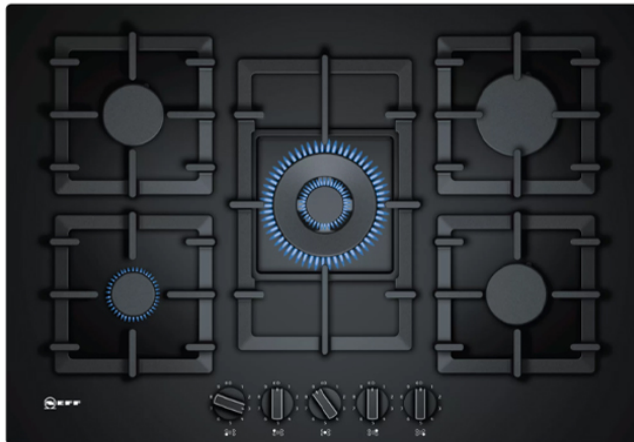

NEFF T27CS59S0 Εστία

SKU: IT58983

€720.00

Specifications

Τεχνικά Χαρακτηριστικά

- Τύπος Εστίας: Υγραερίου
- Ζώνες: 5
- Αριστερά μπροστά: Οικονομικός καυστήρας έως 1 kWatt
- Αριστερά πίσω: Τυπικός καυστήρας έως 1,75 kWatt
- Κέντρο: Καυστήρας Wok έως 4 kWatt
- Πίσω δεξιά: Καυστήρας υψηλής ταχύτητας έως 3 kWatt
- Δεξιά μπροστά: Τυπικός καυστήρας έως 1,75 kWatt

Γενικά Χαρακτηριστικά

- Ρυθμίσεις φλόγας: 9
- Συσκευή ασφαλείας αστοχίας φλόγας: αποτρέπει την ανεπιθύμητη ροή αερίου όταν σβήνει η φλόγα
- Στηρίγματα ταψιού από χυτοσίδηρο

- Σύστημα ανάφλεξης

Διαστάσεις

- Διαστάσεις προϊόντος (ΥxΠxB): 5.8x75.2x52 cm
- Διαστάσεις εντοιχισμού (ΥxΠxB): 4.5x56x48-49.2 cm