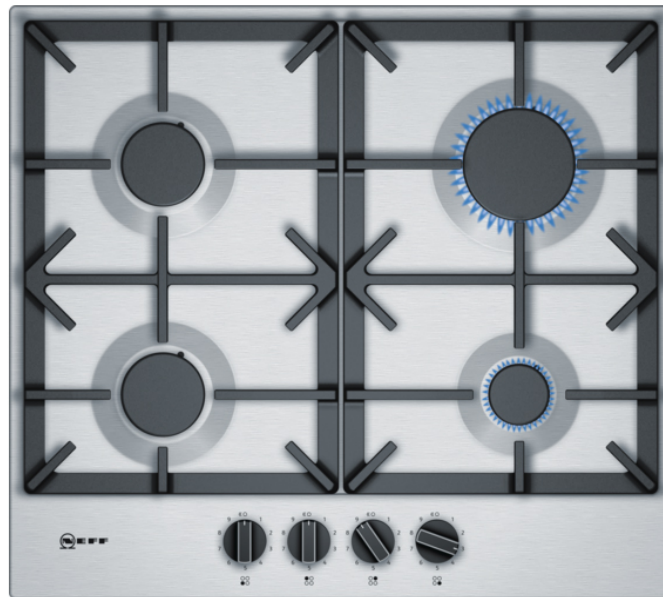

# NEFF T26DS49N0 Εστία Υγραερίου

SKU: IT42193

**€389.00**

### Χαρακτηριστικά

- Ανοξείδωτη επιφάνεια
- Ενσωματωμένοι πολυεδρικοί διακόπτες 9 βαθμίδων
- Ηλεκτρική ανάφλεξη φλόγας με το γύρισμα του διακόπτη
- Βάσεις για τα σκεύη από χυτοσίδηρο

### **Διαστάσεις**

- 582 x 520 mm