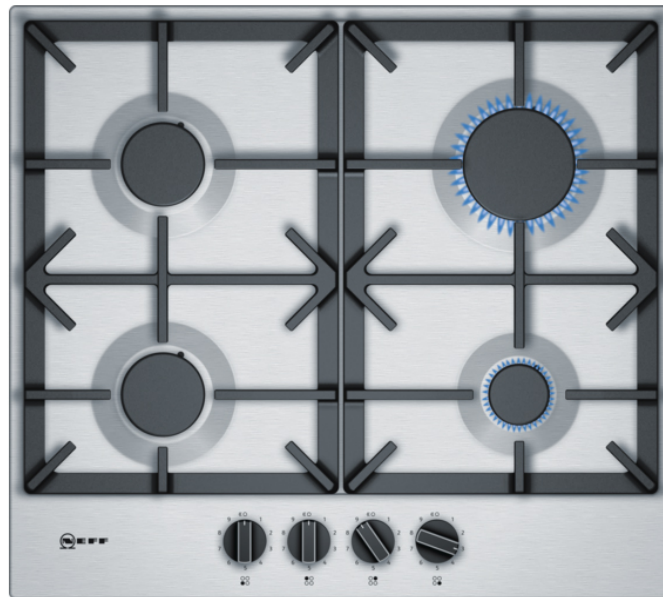

NEFF T26DS49N0 Εστία Υγραερίου

SKU: IT42193

€449.00

Specifications

Χαρακτηριστικά

- Ανοξείδωτη επιφάνεια
- Ενσωματωμένοι πολυεδρικοί διακόπτες 9 βαθμίδων
- Ηλεκτρική ανάφλεξη φλόγας με το γύρισμα του διακόπτη
- Βάσεις για τα σκεύη από χυτοσίδηρο

Τεχνικά Χαρακτηριστικά

- 4 καυστήρες αερίου
- Μπροστά αριστερά: Καυστήρας κανονικής απόδοσης έως 1,75 kW
- Πίσω αριστερά: Καυστήρας κανονικής απόδοσης έως 1,75 kW
- Πίσω δεξιά: Καυστήρας υψηλής ταχύτητας έως 3 kW
- Μπροστά δεξιά: Καυστήρας οικονομικής λειτουργίας έως 1 kW
- Θερμοηλεκτρική ασφάλεια διακοπής παροχής αερίου στον καυστήρα
- Περιλαμβάνονται μπέκ υγραερίου (28-30/37 mbar)

- Συνολική ισχύς αερίου έως 7,5 kW

Διαστάσεις

- 582 x 520 mm