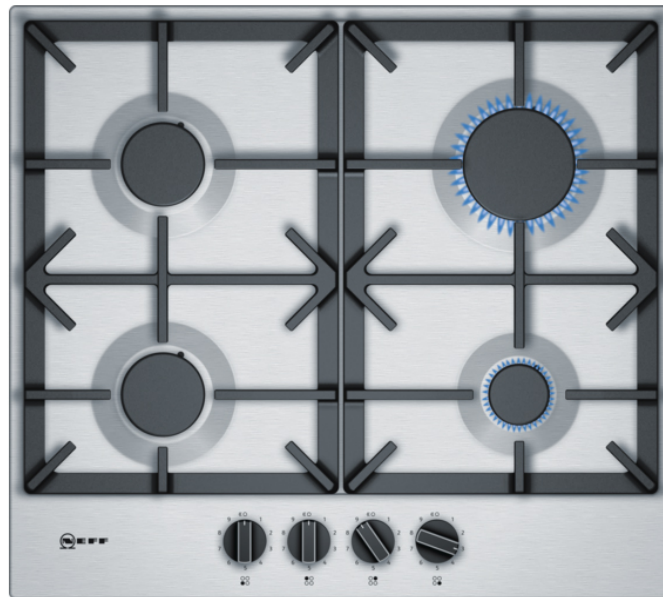

# NEFF T26DS49N0 Εστία Υγραερίου

SKU: IT42193

**€449.00**

### Χαρακτηριστικά

- Ανοξείδωτη επιφάνεια
- Ενσωματωμένοι πολυεδρικοί διακόπτες 9 βαθμίδων
- Ηλεκτρική ανάφλεξη φλόγας με το γύρισμα του διακόπτη
- Βάσεις για τα σκεύη από χυτοσίδηρο

### **Διαστάσεις**

- 582 x 520 mm