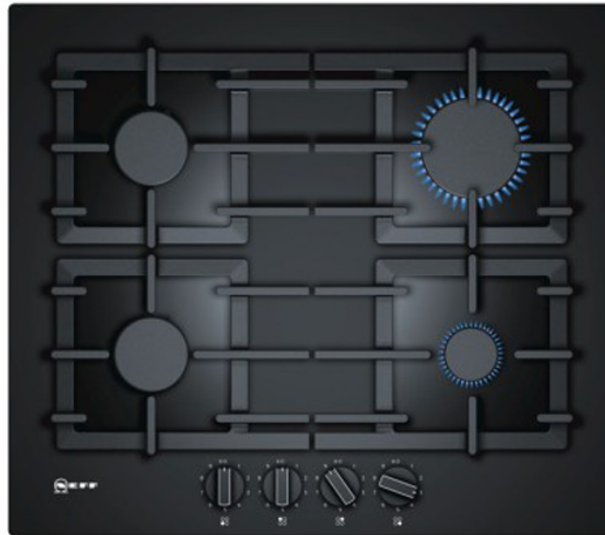

NEFF T26CS49S0 Εστία Υγραερίου, Μαύρο

SKU: IT40293

€499.00

Specifications

Γενικά Χαρακτηριστικά

- Σκληρυμένη κρυστάλλινη επιφάνεια
- FlameSelect - Χάρη στον έξυπνο έλεγχο της ροής του αερίου, η φλόγα μπορεί να ρυθμιστεί με ακρίβεια σε 9 βαθμίδες
- Πάντα τα ίδια αξιόπιστα και ακριβή επίπεδα ισχύος για την εξαιρετική ευκολία στο μαγείρεμα
- Ενσωματωμένοι πολυεδρικοί διακόπτες
- Ηλεκτρική ανάφλεξη φλόγας με το γύρισμα του διακόπτη
- Νέες επίπεδες σταθερές σχάρες από μαντέμι με βελτιστοποιημένες αποστάσεις των εστιών για περισσότερο χώρο στο μαγείρεμα
- 4 καυστήρες αερίου

Τεχνικά Χαρακτηριστικά

- Πίσω αριστερά: Καυστήρας κανονικής απόδοσης 1.75 KW
- Μπροστά αριστερά: Καυστήρας κανονικής απόδοσης 1.75 KW
- Πίσω δεξιά: Καυστήρας υψηλής ταχύτητας 3 kW
- Μπροστά δεξιά: Καυστήρας οικονομικής λειτουργίας 1 kW
- Περιλαμβάνονται μπέκ υγραερίου (28-30/37 bar)
- Συνολική ισχύς αερίου: 7,5 kW

Διαστάσεις

- Διαστάσεις συσκευής (ΠxΒ): 590 x 520 mm