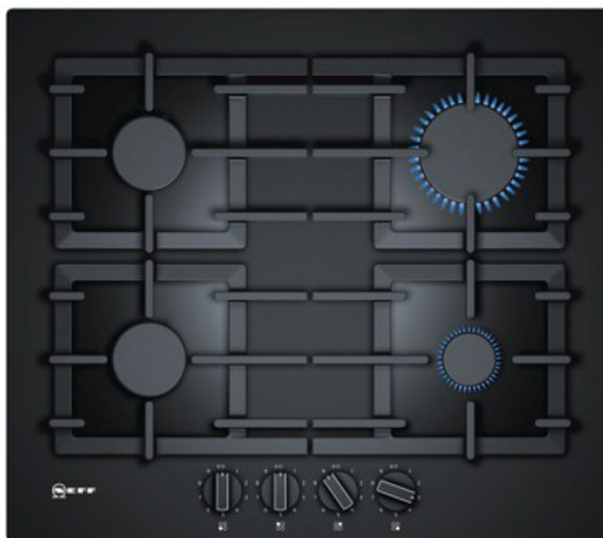

NEFF T26CS49S0 Εστία Υγραερίου, Μαύρο

SKU: IT40293

€499.00

Specifications

Γενικά Χαρακτηριστικά

- Σκληρυμένη κρυστάλλινη επιφάνεια
- FlameSelect - Χάρη στον έξυπνο έλεγχο της ροής του αερίου, η φλόγα μπορεί να ρυθμιστεί με ακρίβεια σε 9 βαθμίδες
- Πάντα τα ίδια αξιόπιστα και ακριβή επίπεδα ισχύος για την εξαιρετική ευκολία στο μαγείρεμα
- Ενσωματωμένοι πολυεδρικοί διακόπτες
- Ηλεκτρική ανάφλεξη φλόγας με το γύρισμα του διακόπτη
- Νέες επίπεδες σταθερές σχάρες από μαντέμι με βελτιστοποιημένες αποστάσεις των εστιών για περισσότερο χώρο στο μαγείρεμα
- 4 καυστήρες αερίου

Τεχνικά Χαρακτηριστικά

- Πίσω αριστερά: Καυστήρας κανονικής απόδοσης 1.75 KW
- Μπροστά αριστερά: Καυστήρας κανονικής απόδοσης 1.75 KW
- Πίσω δεξιά: Καυστήρας υψηλής ταχύτητας 3 kW
- Μπροστά δεξιά: Καυστήρας οικονομικής λειτουργίας 1 kW
- Περιλαμβάνονται μπέκ υγραερίου (28-30/37 bar)
- Συνολική ισχύς αερίου: 7,5 kW

Διαστάσεις

- Διαστάσεις συσκευής (ΠxΒ): 590 x 520 mm