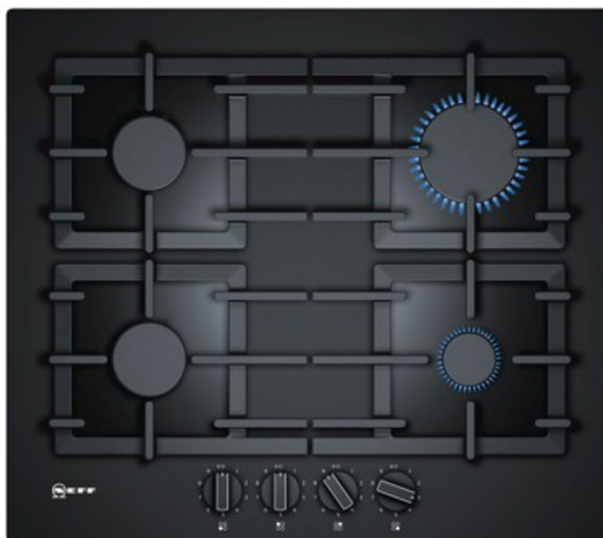

# NEFF T26CS49S0 Εστία Υγραερίου, Μαύρο

SKU: IT40293

**€499.00**

### Γενικά Χαρακτηριστικά

- Σκληρυμένη κρυστάλλινη επιφάνεια
- FlameSelect - Χάρη στον έξυπνο έλεγχο της ροής του αερίου, η φλόγα μπορεί να ρυθμιστεί με ακρίβεια σε 9 βαθμίδες
- Πάντα τα ίδια αξιόπιστα και ακριβή επίπεδα ισχύος για την εξαιρετική ευκολία στο μαγείρεμα
- Ενσωματωμένοι πολυεδρικοί διακόπτες
- Ηλεκτρική ανάφλεξη φλόγας με το γύρισμα του διακόπτη
- Νέες επίπεδες σταθερές σχάρες από μαντέμι με βελτιστοποιημένες αποστάσεις των εστιών για περισσότερο χώρο στο μαγείρεμα
- 4 καυστήρες αερίου

### **Διαστάσεις**

- Διαστάσεις συσκευής (ΠxΒ): 590 x 520 mm