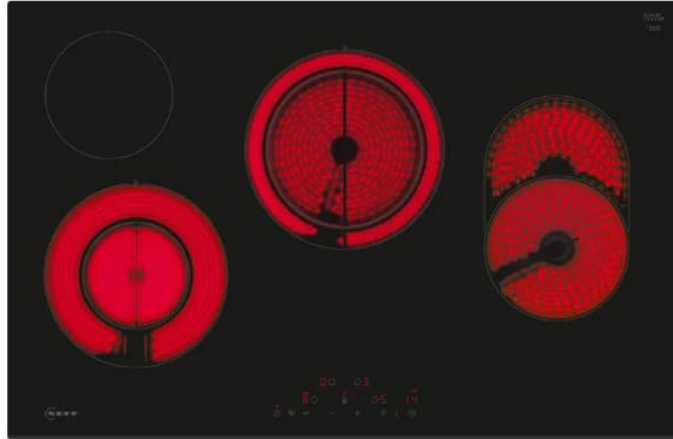

# NEFF T18FDH9L Κεραμική Εστία

SKU: IT64560

**€890.00**

### Τεχνικά Χαρακτηριστικά

- Τύπος: Κεραμική
- Ζώνες: 4
- Συνολική ισχύς: 9.300 Watts
- Διαστάσεις εστιών: 1 x (21,0 cm Ø), 1 x (14,5 cm Ø), 1 x (23,0 cm Ø), 1 x (17,0 cm Ø)
- Ισχύς εστιών: 1 x 1.2 KW, 1 x 2.1 (2.6) kW, 1 x 2.4 (3.4) kW, 1 x 2.6 KW

### Ειδικά Χαρακτηριστικά

- Touch Control: ελέγχεις την εστία σου απλά με ένα άγγιγμα
- Power Boost: επιπλέον θερμότητα όταν το χρειάζεσαι

### **Διαστάσεις**

- Διαστάσεις (ΥxΠxB): 4.5 x 80.2 x 52.2 cm