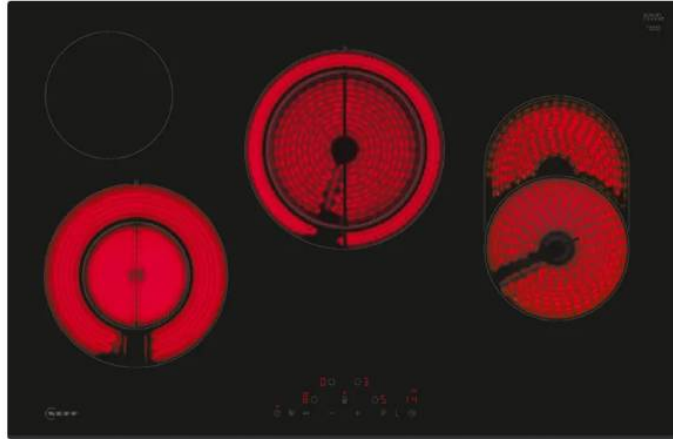

NEFF T18FDH9L Κεραμική Εστία

SKU: IT64560

€890.00

Specifications

Τεχνικά Χαρακτηριστικά

- Τύπος: Κεραμική
- Ζώνες: 4
- Συνολική ισχύς: 9.300 Watts
- Διαστάσεις εστιών: 1 x (21,0 cm Ø), 1 x (14,5 cm Ø), 1 x (23,0 cm Ø), 1 x (17,0 cm Ø)
- Ισχύς εστιών: 1 x 1.2 KW, 1 x 2.1 (2.6) kW, 1 x 2.4 (3.4) kW, 1 x 2.6 KW

Ειδικά Χαρακτηριστικά

- Touch Control: ελέγχεις την εστία σου απλά με ένα άγγιγμα
- Power Boost: επιπλέον θερμότητα όταν το χρειάζεσαι

Γενικά Χαρακτηριστικά

- Ένδειξη διατήρησης της θερμότητας

- Χρονοδιακόπτης
- Επανεκκίνηση
- Ένδειξη κατανάλωσης ενέργειας
- Γρήγορο σβήσιμο

Διαστάσεις

- Διαστάσεις (ΥxΠxB): 4.5 x 80.2 x 52.2 cm