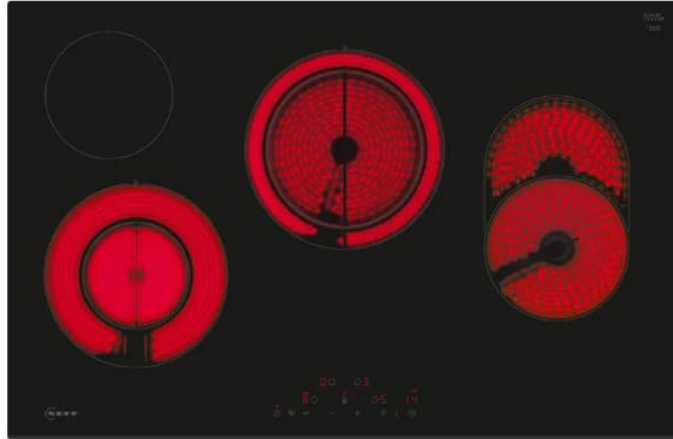

# NEFF T18FDH9L Κεραμική Εστία

SKU: IT64560

**€890.00**

### Τεχνικά Χαρακτηριστικά

- Τύπος: Κεραμική
- Ζώνες: 4
- Συνολική ισχύς: 9.300 Watts
- Διαστάσεις εστιών: 1 x (21,0 cm Ø), 1 x (14,5 cm Ø), 1 x (23,0 cm Ø), 1 x (17,0 cm Ø)
- Ισχύς εστιών: 1 x 1.2 KW, 1 x 2.1 (2.6) kW, 1 x 2.4 (3.4) kW, 1 x 2.6 KW

### Ειδικά Χαρακτηριστικά

- Touch Control: ελέγχεις την εστία σου απλά με ένα άγγιγμα
- Power Boost: επιπλέον θερμότητα όταν το χρειάζεσαι

### Γενικά Χαρακτηριστικά

- Ένδειξη διατήρησης της θερμότητας

- Χρονοδιακόπτης
- Επανεκκίνηση
- Ένδειξη κατανάλωσης ενέργειας
- Γρήγορο σβήσιμο

**Διαστάσεις**

- Διαστάσεις (ΥxΠxB): 4.5 x 80.2 x 52.2 cm