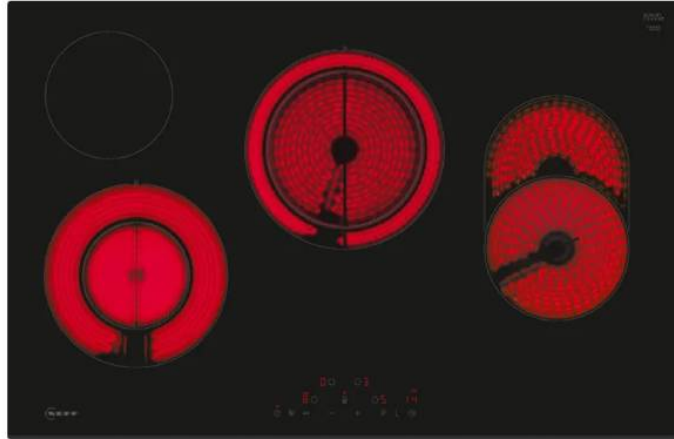

NEFF T18FDH9L Κεραμική Εστία

SKU: IT64560

€890.00

Specifications

Τεχνικά Χαρακτηριστικά

- Τύπος: Κεραμική
- Ζώνες: 4
- Συνολική ισχύς: 9.300 Watts
- Διαστάσεις εστιών: 1 x (21,0 cm Ø), 1 x (14,5 cm Ø), 1 x (23,0 cm Ø), 1 x (17,0 cm Ø)
- Ισχύς εστιών: 1 x 1.2 KW, 1 x 2.1 (2.6) kW, 1 x 2.4 (3.4) kW, 1 x 2.6 KW

Ειδικά Χαρακτηριστικά

- Touch Control: ελέγχεις την εστία σου απλά με ένα άγγιγμα
- Power Boost: επιπλέον θερμότητα όταν το χρειάζεσαι

Γενικά Χαρακτηριστικά

- Ένδειξη διατήρησης της θερμότητας

- Χρονοδιακόπτης
- Επανεκκίνηση
- Ένδειξη κατανάλωσης ενέργειας
- Γρήγορο σβήσιμο

Διαστάσεις

- Διαστάσεις (ΥxΠxB): 4.5 x 80.2 x 52.2 cm