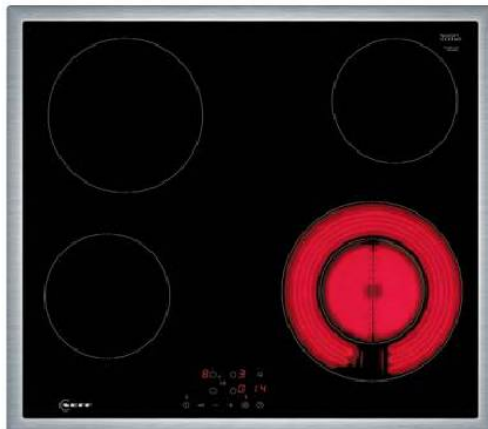

NEFF T16SBF1L0 Κεραμική Εστία, 60 cm

SKU: IT64558

€329.00

Specifications

Τεχνικά Χαρακτηριστικά

- Τύπος: Κεραμική εστία
- Ισχύς: 6.600 Watt
- Ζώνες: 4
- Επίπεδα ισχύος: 17
- Εγκατάσταση: Εντοιχιζόμενη
- Λειτουργία: Ηλεκτρική

Γενικά Χαρακτηριστικά

- Ανοξείδωτο μοντέρνο περιμετρικό πλαίσιο
- TouchControl +/- (EntryTouch): έλεγχος της ισχύος μέσω των ενσωματωμένων +/- πλήκτρων αφής.

- Λειτουργία Restart: εάν η εστία απενεργοποιηθεί κατα λάθος, μπορεί να επαναφέρει όλες τις προηγούμενες ρυθμίσεις της εάν την ενεργοποιήσεις ξανά στα επόμενα 4 δευτερόλεπτα
- Λειτουργία Alarm: ηχητική προειδοποίηση όταν τελειώσει ο χρόνος που έχεις ορίσει
- Χρονοδιακόπτης απενεργοποίησης: απενεργοποιεί την μαγειρική ζώνη όταν λήξει ο χρόνος λειτουργίας που έχεις ορίσει
- Διπλή ένδειξη (H/h) υπολοίπου θερμότητας για κάθε ζώνη: δείχνει ποιες ζώνες μαγειρικής είναι ακόμα καυτές ή ζεστές
- Κεντρικός διακόπτης με λειτουργία Stop: απενεργοποιεί όλες τις ζώνες μαγειρέματος με ένα πάτημα
- Αυτόματη απενεργοποίηση ασφαλείας: η εστία σταματά να θερμαίνεται μετά από κάποιο χρονικό διάστημα που δεν χρησιμοποιείται για λόγους ασφαλείας
- Λάμπα ένδειξης λειτουργίας: δείχνει εάν η εστία θερμαίνεται
- Κλείδωμα ασφαλείας για τα παιδιά: αποτροπή ενεργοποίησης της εστίας κατά λάθος

Διαστάσεις & Βάρος

- Διαστάσεις συσκευής (ΥxΠxB): 4.8 x 58.3 x 51.3 cm
- Διαστάσεις εντοιχισμού (ΥxΠxB) : 4.8 x 56 x (49 - 50) cm
- Περίμετρος ζωνών: Πίσω αριστερά 18 cm, Πίσω δεξιά 14.5 cm, Μπροστά δεξιά 12 cm, Μπροστά αριστερά 14.5 cm
- Βάρος: 7.5 kg