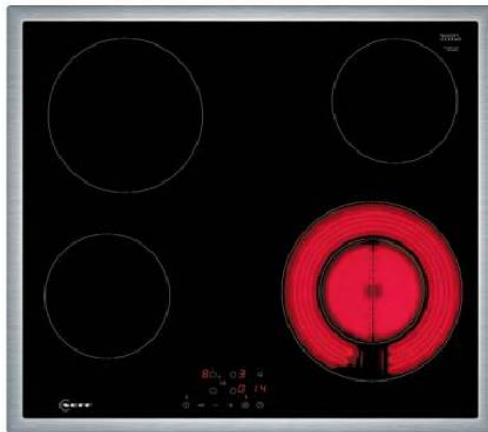

NEFF T16SBF1L0 Κεραμική Εστία, 60 cm

SKU: IT64558

€349.00

Specifications

Τεχνικά Χαρακτηριστικά

- Τύπος: Κεραμική εστία
- Ισχύς: 6.600 Watt
- Ζώνες: 4
- Επίπεδα ισχύος: 17
- Εγκατάσταση: Εντοιχιζόμενη
- Λειτουργία: Ηλεκτρική

Γενικά Χαρακτηριστικά

- Ανοξείδωτο μοντέρνο περιμετρικό πλαίσιο
- TouchControl +/- (EntryTouch): έλεγχος της ισχύος μέσω των ενσωματωμένων +/- πλήκτρων αφής.

- Λειτουργία Restart: εάν η εστία απενεργοποιηθεί κατα λάθος, μπορεί να επαναφέρει όλες τις προηγούμενες ρυθμίσεις της εάν την ενεργοποιήσεις ξανά στα επόμενα 4 δευτερόλεπτα
- Λειτουργία Alarm: ηχητική προειδοποίηση όταν τελειώσει ο χρόνος που έχεις ορίσει
- Χρονοδιακόπτης απενεργοποίησης: απενεργοποιεί την μαγειρική ζώνη όταν λήξει ο χρόνος λειτουργίας που έχεις ορίσει
- Διπλή ένδειξη (H/h) υπολοίπου θερμότητας για κάθε ζώνη: δείχνει ποιες ζώνες μαγειρικής είναι ακόμα καυτές ή ζεστές
- Κεντρικός διακόπτης με λειτουργία Stop: απενεργοποιεί όλες τις ζώνες μαγειρέματος με ένα πάτημα
- Αυτόματη απενεργοποίηση ασφαλείας: η εστία σταματά να θερμαίνεται μετά από κάποιο χρονικό διάστημα που δεν χρησιμοποιείται για λόγους ασφαλείας
- Λάμπα ένδειξης λειτουργίας: δείχνει εάν η εστία θερμαίνεται
- Κλείδωμα ασφαλείας για τα παιδιά: αποτροπή ενεργοποίησης της εστίας κατά λάθος

Διαστάσεις & Βάρος

- Διαστάσεις συσκευής (ΥxΠxB): 4.8 x 58.3 x 51.3 cm
- Διαστάσεις εντοιχισμού (ΥxΠxB) : 4.8 x 56 x (49 - 50) cm
- Περίμετρος ζωνών: Πίσω αριστερά 18 cm, Πίσω δεξιά 14.5 cm, Μπροστά δεξιά 12 cm, Μπροστά αριστερά 14.5 cm
- Βάρος: 7.5 kg