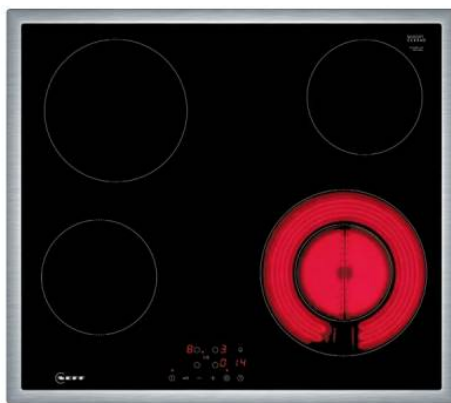

NEFF T16SBF1L0 Κεραμική Εστία, 60 cm

SKU: IT64558

€349.00

Specifications

Τεχνικά Χαρακτηριστικά

- Τύπος: Κεραμική εστία
- Ισχύς: 6.600 Watt
- Ζώνες: 4
- Επίπεδα ισχύος: 17
- Εγκατάσταση: Εντοιχιζόμενη
- Λειτουργία: Ηλεκτρική

Γενικά Χαρακτηριστικά

- Ανοξείδωτο μοντέρνο περιμετρικό πλαίσιο
- TouchControl +/- (EntryTouch): έλεγχος της ισχύος μέσω των ενσωματωμένων +/- πλήκτρων αφής.

- Λειτουργία Restart: εάν η εστία απενεργοποιηθεί κατα λάθος, μπορεί να επαναφέρει όλες τις προηγούμενες ρυθμίσεις της εάν την ενεργοποιήσεις ξανά στα επόμενα 4 δευτερόλεπτα
- Λειτουργία Alarm: ηχητική προειδοποίηση όταν τελειώσει ο χρόνος που έχεις ορίσει
- Χρονοδιακόπτης απενεργοποίησης: απενεργοποιεί την μαγειρική ζώνη όταν λήξει ο χρόνος λειτουργίας που έχεις ορίσει
- Διπλή ένδειξη (H/h) υπολοίπου θερμότητας για κάθε ζώνη: δείχνει ποιες ζώνες μαγειρικής είναι ακόμα καυτές ή ζεστές
- Κεντρικός διακόπτης με λειτουργία Stop: απενεργοποιεί όλες τις ζώνες μαγειρέματος με ένα πάτημα
- Αυτόματη απενεργοποίηση ασφαλείας: η εστία σταματά να θερμαίνεται μετά από κάποιο χρονικό διάστημα που δεν χρησιμοποιείται για λόγους ασφαλείας
- Λάμπα ένδειξης λειτουργίας: δείχνει εάν η εστία θερμαίνεται
- Κλείδωμα ασφαλείας για τα παιδιά: αποτροπή ενεργοποίησης της εστίας κατά λάθος

Διαστάσεις & Βάρος

- Διαστάσεις συσκευής (ΥxΠxB): 4.8 x 58.3 x 51.3 cm
- Διαστάσεις εντοιχισμού (ΥxΠxB) : 4.8 x 56 x (49 - 50) cm
- Περίμετρος ζωνών: Πίσω αριστερά 18 cm, Πίσω δεξιά 14.5 cm, Μπροστά δεξιά 12 cm, Μπροστά αριστερά 14.5 cm
- Βάρος: 7.5 kg