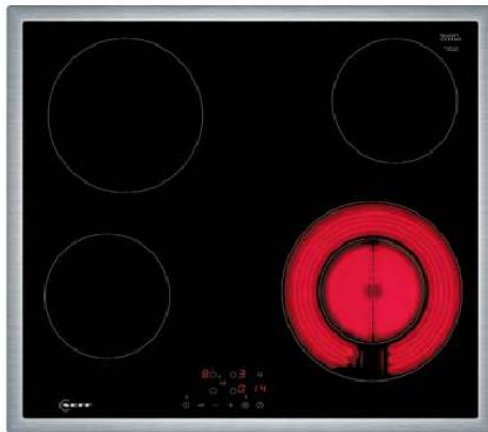

NEFF T16SBF1L0 Κεραμική Εστία, 60 cm

SKU: IT64558

€349.00

Specifications

Τεχνικά Χαρακτηριστικά

- Τύπος: Κεραμική εστία
- Ισχύς: 6.600 Watt
- Ζώνες: 4
- Επίπεδα ισχύος: 17
- Εγκατάσταση: Εντοιχιζόμενη
- Λειτουργία: Ηλεκτρική

Γενικά Χαρακτηριστικά

- Ανοξείδωτο μοντέρνο περιμετρικό πλαίσιο
- TouchControl +/- (EntryTouch): έλεγχος της ισχύος μέσω των ενσωματωμένων +/- πλήκτρων αφής.

- Λειτουργία Restart: εάν η εστία απενεργοποιηθεί καταλάθος, μπορεί να επαναφέρει όλες τις προηγούμενες ρυθμίσεις της εάν την ενεργοποιήσεις ξανά στα επόμενα 4 δευτερόλεπτα
- Λειτουργία Alarm: ηχητική προειδοποίηση όταν τελειώσει ο χρόνος που έχεις ορίσει
- Χρονοδιακόπτης απενεργοποίησης: απενεργοποιεί την μαγειρική ζώνη όταν λήξει ο χρόνος λειτουργίας που έχεις ορίσει
- Διπλή ένδειξη (H/h) υπολοίπου θερμότητας για κάθε ζώνη: δείχνει ποιες ζώνες μαγειρικής είναι ακόμα καυτές ή ζεστές
- Κεντρικός διακόπτης με λειτουργία Stop: απενεργοποιεί όλες τις ζώνες μαγειρέματος με ένα πάτημα
- Αυτόματη απενεργοποίηση ασφαλείας: η εστία σταματά να θερμαίνεται μετά από κάποιο χρονικό διάστημα που δεν χρησιμοποιείται για λόγους ασφαλείας
- Λάμπα ένδειξης λειτουργίας: δείχνει εάν η εστία θερμαίνεται
- Κλείδωμα ασφαλείας για τα παιδιά: αποτροπή ενεργοποίησης της εστίας κατά λάθος

Διαστάσεις & Βάρος

- Διαστάσεις συσκευής (ΥxΠxB): 4.8 x 58.3 x 51.3 cm
- Διαστάσεις εντοιχισμού (ΥxΠxB) : 4.8 x 56 x (49 - 50) cm
- Περίμετρος ζωνών: Πίσω αριστερά 18 cm, Πίσω δεξιά 14.5 cm, Μπροστά δεξιά 12 cm, Μπροστά αριστερά 14.5 cm
- Βάρος: 7.5 kg