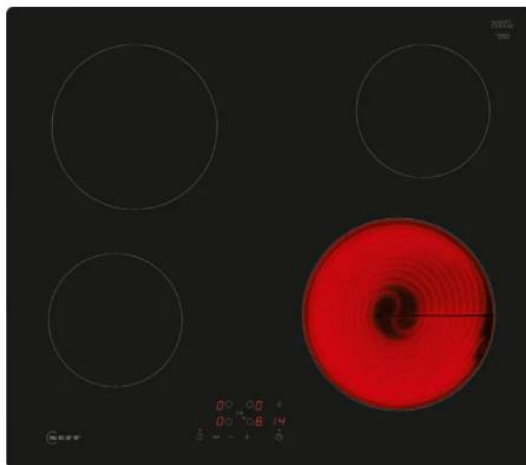

# NEFF T16NBE1L Κεραμική Εστία, 60 cm

SKU: IT64823

**€425.00**

### Τεχνικά Χαρακτηριστικά

- Τύπος: Κεραμική εστία
- Ισχύς: 6.600 Watt
- Ζώνες: 4
- Επίπεδα ισχύος: 17
- Εγκατάσταση: Εντοιχιζόμενη
- Λειτουργία: Ηλεκτρική

### Γενικά Χαρακτηριστικά

- Σχεδιασμός: Χωρίς πλαίσιο
- TouchControl +/- (EntryTouch): έλεγχος της ισχύος μέσω των ενσωματωμένων +/- πλήκτρων αφής.

- Λειτουργία Restart: εάν η εστία απενεργοποιηθεί καταλάθος, μπορεί να επαναφέρει όλες τις προηγούμενες ρυθμίσεις της εάν την ενεργοποιήσεις ξανά στα επόμενα 4 δευτερόλεπτα
- Λειτουργία Alarm: ηχητική προειδοποίηση όταν τελειώσει ο χρόνος που έχεις ορίσει
- Χρονοδιακόπτης απενεργοποίησης: απενεργοποιεί την μαγειρική ζώνη όταν λήξει ο χρόνος λειτουργίας που έχεις ορίσει
- Διπλή ένδειξη (H/h) υπολοίπου θερμότητας για κάθε ζώνη: δείχνει ποιες ζώνες μαγειρικής είναι ακόμα καυτές ή ζεστές
- Κεντρικός διακόπτης με λειτουργία Stop: απενεργοποιεί όλες τις ζώνες μαγειρέματος με ένα πάτημα
- Αυτόματη απενεργοποίηση ασφαλείας: η εστία σταματά να θερμαίνεται μετά από κάποιο χρονικό διάστημα που δεν χρησιμοποιείται για λόγους ασφαλείας
- Λάμπα ένδειξης λειτουργίας: δείχνει εάν η εστία θερμαίνεται
- Κλείδωμα ασφαλείας για τα παιδιά: αποτροπή ενεργοποίησης της εστίας κατά λάθος
- Ευελιξία των ζωνών μαγειρέματος: εμπρός αριστερά 14.5 cm, πίσω αριστερά 18 cm, πίσω δεξιά 14.5 cm, εμπρός δεξιά 21 cm