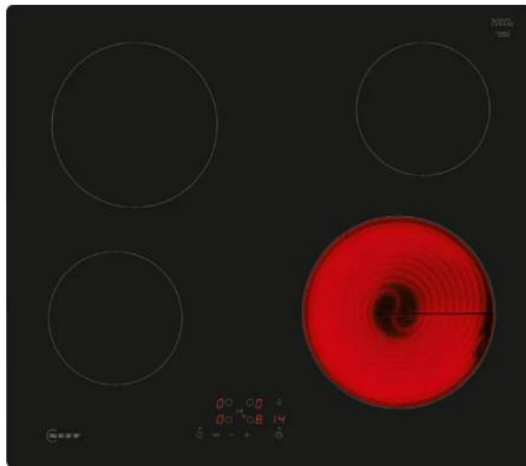

NEFF T16NBE1L Κεραμική Εστία, 60 cm

SKU: IT64823

€359.00

Specifications

Τεχνικά Χαρακτηριστικά

- Τύπος: Κεραμική εστία
- Ισχύς: 6.600 Watt
- Ζώνες: 4
- Επίπεδα ισχύος: 17
- Εγκατάσταση: Εντοιχιζόμενη
- Λειτουργία: Ηλεκτρική

Γενικά Χαρακτηριστικά

- Σχεδιασμός: Χωρίς πλαίσιο
- TouchControl +/- (EntryTouch): έλεγχος της ισχύος μέσω των ενσωματωμένων +/- πλήκτρων αφής.

- Λειτουργία Restart: εάν η εστία απενεργοποιηθεί κατα λάθος, μπορεί να επαναφέρει όλες τις προηγούμενες ρυθμίσεις της εάν την ενεργοποιήσεις ξανά στα επόμενα 4 δευτερόλεπτα
- Λειτουργία Alarm: ηχητική προειδοποίηση όταν τελειώσει ο χρόνος που έχεις ορίσει
- Χρονοδιακόπτης απενεργοποίησης: απενεργοποιεί την μαγειρική ζώνη όταν λήξει ο χρόνος λειτουργίας που έχεις ορίσει
- Διπλή ένδειξη (H/h) υπολοίπου θερμότητας για κάθε ζώνη: δείχνει ποιες ζώνες μαγειρικής είναι ακόμα καυτές ή ζεστές
- Κεντρικός διακόπτης με λειτουργία Stop: απενεργοποιεί όλες τις ζώνες μαγειρέματος με ένα πάτημα
- Αυτόματη απενεργοποίηση ασφαλείας: η εστία σταματά να θερμαίνεται μετά από κάποιο χρονικό διάστημα που δεν χρησιμοποιείται για λόγους ασφαλείας
- Λάμπα ένδειξης λειτουργίας: δείχνει εάν η εστία θερμαίνεται
- Κλείδωμα ασφαλείας για τα παιδιά: αποτροπή ενεργοποίησης της εστίας κατά λάθος
- Ευελιξία των ζωνών μαγειρέματος: εμπρός αριστερά 14.5 cm, πίσω αριστερά 18 cm, πίσω δεξιά 14.5 cm, εμπρός δεξιά 21 cm