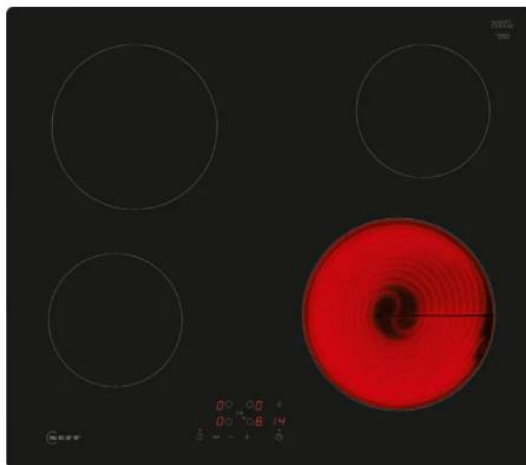

# NEFF T16NBE1L Κεραμική Εστία, 60 cm

SKU: IT64823

**€359.00**

### Τεχνικά Χαρακτηριστικά

- Τύπος: Κεραμική εστία
- Ισχύς: 6.600 Watt
- Ζώνες: 4
- Επίπεδα ισχύος: 17
- Εγκατάσταση: Εντοιχιζόμενη
- Λειτουργία: Ηλεκτρική

### Γενικά Χαρακτηριστικά

- Σχεδιασμός: Χωρίς πλαίσιο
- TouchControl +/- (EntryTouch): έλεγχος της ισχύος μέσω των ενσωματωμένων +/- πλήκτρων αφής.

- Λειτουργία Restart: εάν η εστία απενεργοποιηθεί κατα λάθος, μπορεί να επαναφέρει όλες τις προηγούμενες ρυθμίσεις της εάν την ενεργοποιήσεις ξανά στα επόμενα 4 δευτερόλεπτα
- Λειτουργία Alarm: ηχητική προειδοποίηση όταν τελειώσει ο χρόνος που έχεις ορίσει
- Χρονοδιακόπτης απενεργοποίησης: απενεργοποιεί την μαγειρική ζώνη όταν λήξει ο χρόνος λειτουργίας που έχεις ορίσει
- Διπλή ένδειξη (H/h) υπολοίπου θερμότητας για κάθε ζώνη: δείχνει ποιες ζώνες μαγειρικής είναι ακόμα καυτές ή ζεστές
- Κεντρικός διακόπτης με λειτουργία Stop: απενεργοποιεί όλες τις ζώνες μαγειρέματος με ένα πάτημα
- Αυτόματη απενεργοποίηση ασφαλείας: η εστία σταματά να θερμαίνεται μετά από κάποιο χρονικό διάστημα που δεν χρησιμοποιείται για λόγους ασφαλείας
- Λάμπα ένδειξης λειτουργίας: δείχνει εάν η εστία θερμαίνεται
- Κλείδωμα ασφαλείας για τα παιδιά: αποτροπή ενεργοποίησης της εστίας κατά λάθος
- Ευελιξία των ζωνών μαγειρέματος: εμπρός αριστερά 14.5 cm, πίσω αριστερά 18 cm, πίσω δεξιά 14.5 cm, εμπρός δεξιά 21 cm