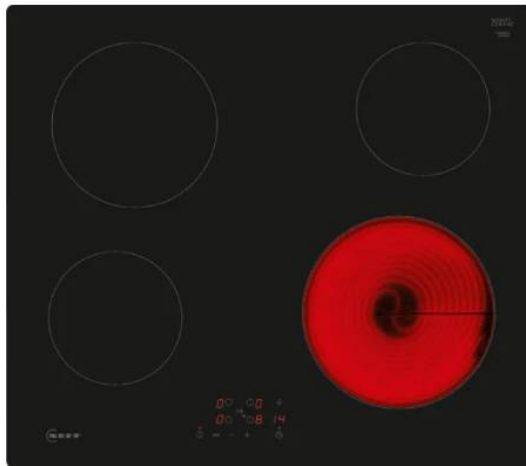

NEFF T16NBE1L Κεραμική Εστία, 60 cm

SKU: IT64823

€359.00

Specifications

Τεχνικά Χαρακτηριστικά

- Τύπος: Κεραμική εστία
- Ισχύς: 6.600 Watt
- Ζώνες: 4
- Επίπεδα ισχύος: 17
- Εγκατάσταση: Εντοιχιζόμενη
- Λειτουργία: Ηλεκτρική

Γενικά Χαρακτηριστικά

- Σχεδιασμός: Χωρίς πλαίσιο
- TouchControl +/- (EntryTouch): έλεγχος της ισχύος μέσω των ενσωματωμένων +/- πλήκτρων αφής.

- Λειτουργία Restart: εάν η εστία απενεργοποιηθεί καταλάθος, μπορεί να επαναφέρει όλες τις προηγούμενες ρυθμίσεις της εάν την ενεργοποιήσεις ξανά στα επόμενα 4 δευτερόλεπτα
- Λειτουργία Alarm: ηχητική προειδοποίηση όταν τελειώσει ο χρόνος που έχεις ορίσει
- Χρονοδιακόπτης απενεργοποίησης: απενεργοποιεί την μαγειρική ζώνη όταν λήξει ο χρόνος λειτουργίας που έχεις ορίσει
- Διπλή ένδειξη (H/h) υπολοίπου θερμότητας για κάθε ζώνη: δείχνει ποιες ζώνες μαγειρικής είναι ακόμα καυτές ή ζεστές
- Κεντρικός διακόπτης με λειτουργία Stop: απενεργοποιεί όλες τις ζώνες μαγειρέματος με ένα πάτημα
- Αυτόματη απενεργοποίηση ασφαλείας: η εστία σταματά να θερμαίνεται μετά από κάποιο χρονικό διάστημα που δεν χρησιμοποιείται για λόγους ασφαλείας
- Λάμπα ένδειξης λειτουργίας: δείχνει εάν η εστία θερμαίνεται
- Κλείδωμα ασφαλείας για τα παιδιά: αποτροπή ενεργοποίησης της εστίας κατά λάθος
- Ευελιξία των ζωνών μαγειρέματος: εμπρός αριστερά 14.5 cm, πίσω αριστερά 18 cm, πίσω δεξιά 14.5 cm, εμπρός δεξιά 21 cm