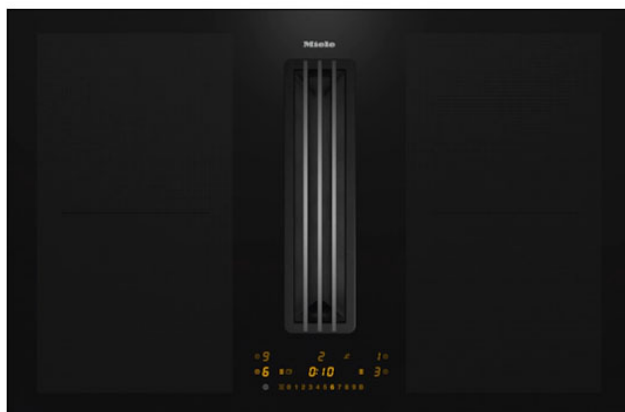

ΜΙΕΛΕ KMDA 7476 FL Επαγωγική Εστία με Ενσωματωμένο Απορροφητήρα, Μαύρο

SKU: IT60401

€2,699.00

Specifications

Τεχνικά Χαρακτηριστικά

- Ενεργειακή Κλάση: A++
- Ζώνες: 4 x Επαγωγικές Ζώνες
- Μέγιστη εξαγωγή αέρα: 490 m³ / ώρα
- Ισχύς λειτουργίας με 4 Ζώνες: 3400 Watt
- Επίπεδο θορύβου: 76 dB(A) με 1 pW

Γενικά Χαρακτηριστικά

- PowerFlex XL: Μπορεί να χρησιμοποιηθεί ολόκληρο το βάθος της εστίας
- Ανοξείδωτα φίλτρα λίπους που πλένονται στο πλυντήριο και είναι πολύ ανθεκτικά

- Con@ctivity: Αυτόματη ρύθμιση ισχύος του ρομπότ ο απορροφητήρας αντιδρά αυτόματα στις ρυθμίσεις της εστίας
- TwinBooster: Συγκεντρωμένη δύναμη για ταχύτερη προθέρμανση επιτρέπει μεγαλύτερη ευελιξία στο μαγείρεμα
- Προστασία σκουπίσματος: Όταν ενεργοποιηθεί, ο χειρισμός για απλό καθαρισμό αποκλείεται για 20 δευτερόλεπτα
- Κλείδωμα ασφαλείας για παιδιά
- Λειτουργία Stop & Go: Με αυτήν τη λειτουργία, όλες οι ζώνες μαγειρέματος μπορούν να μειωθούν στο επίπεδο ισχύος ένα ταυτόχρονα
- CleanCover: Προστασία και εύκολα καθαριζόμενη κεραμική επιφάνεια, η λεία κρυφή επιφάνεια αποτρέπει την επαφή με ηλεκτρικά εξαρτήματα & μοτέρ
- Προστασία από υπερθέρμανση
- ComfortSelect Plus: Συμπαγές σύστημα ελέγχου με την οθόνη αριθμών
- Μοτέρ ECO: Το μοτέρ ECO λειτουργεί με ρεύμα DC και εξοικονομεί έως 70 % ενέργεια σε σύγκριση με τα συμβατικά μοτέρ

Διαστάσεις & Βάρος

- Διαστάσεις (ΠxB): 80x52 cm
- Διαστάσεις εντοιχισμού (ΥxΠxB): 20x78x50 cm
- Βάρος: 20 kg