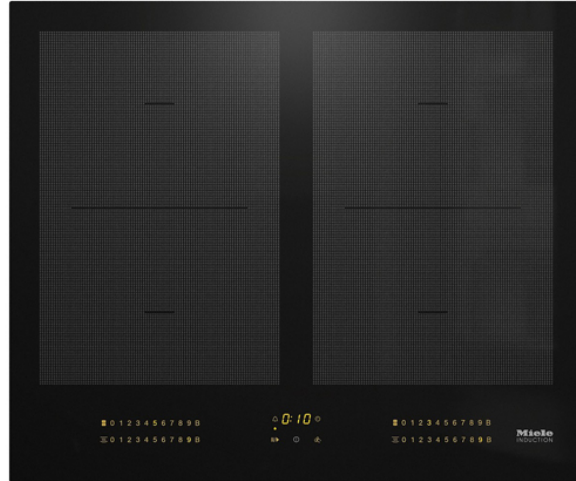

MIELE KM7564 FL Επαγωγική Εστία με 4 Ζώνες Μαγειρέματος PowerFlex

SKU: IT47884

€1,599.00

Specifications

Τεχνικά Χαρακτηριστικά

- Έξυπνη γρήγορη επιλογή με αριθμητικές αλληλουχίες - Smart Select
- 4 ζώνες μαγειρ. με 4 περιοχές μαγειρ. υψ. ισχύος PowerFlex
- Πλάτος 620mm για χωνευτή εφαρμογή ή τοποθέτηση σε επιφάνεια
- Συνδυάζεται τέλεια με οποιοδήποτε στοιχείο SmartLine
- Επικοινωνία με τον απορροφητήρα - αυτόματη λειτουργία Con@ctivity
- Αρ. ζωνών: 4
- Συνολική ισχύ σύνδεσης: 2100 kW
- Τάση: 230 V
- Συχνότητα: 50-60 Hz

Ζώνες

- Θέση: αριστερά
- -Τύπος: Γέφυρα PowerFlex
- -Μέγεθος: 230x390 mm
- -Μέγιστη ισχύς: 3400 Watt
- Θέση: δεξιά
- -Τύπος: Γέφυρα PowerFlex
- -Μέγεθος: 230x390 mm
- -Μέγιστη ισχύς: 3400 Watt

Γενικά Χαρακτηριστικά

- Χρώμα κεραμικής επιφάνειας: Μαύρο
- Προεκτάσιμη ζώνη
- Λειτουργία Stop & Go
- Λειτουργία ανάκλησης
- Υπενθύμιση
- Αυτόματη απενεργοποίηση για όλες τις ζώνες
- AutoBoost
- Διακόπτης ασφαλείας
- Λειτουργία κλειδώματος
- Κλείδωμα συστήματος
- Προστασία από υπερθέρμανση
- Ένδειξη υπολοιπούμενης θερμοκρασίας
- Παρακολούθηση βλάβης
- Προστασία από υπερθέρμανση
- Προστασία σκευών

Διαστάσεις & Βάρος

- Πλάτος: 620 mm
- Ύψος: 51 mm
- Βάθος: 520 mm
- Διαστάσεις εντοιχισμού σε (πλάτος) για τοποθέτηση σε επιφάνεια: 600mm
- Διαστάσεις εντοιχισμού σε (βάθος) για τοποθέτηση σε επιφάνεια: 500mm
- Βάρος: 11 kg