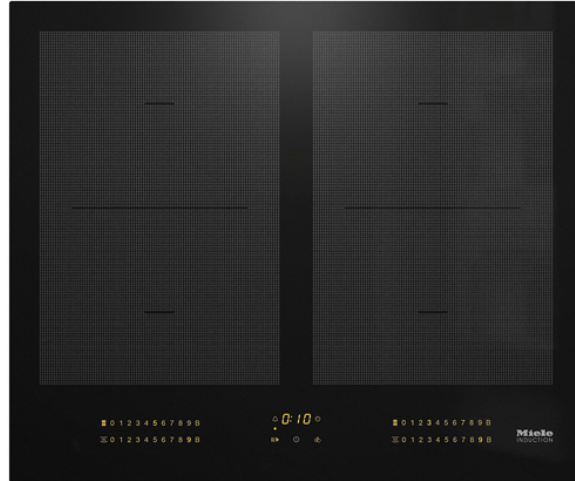

MIELE KM7564 FL Επαγωγική Εστία με 4 Ζώνες Μαγειρέματος PowerFlex

SKU: IT47884

€1,599.00

Specifications

Τεχνικά Χαρακτηριστικά

- Έξυπνη γρήγορη επιλογή με αριθμητικές αλληλουχίες - Smart Select
- 4 ζώνες μαγειρ. με 4 περιοχές μαγειρ. υψ. ισχύος PowerFlex
- Πλάτος 620mm για χωνευτή εφαρμογή ή τοποθέτηση σε επιφάνεια
- Συνδυάζεται τέλεια με οποιοδήποτε στοιχείο SmartLine
- Επικοινωνία με τον απορροφητήρα - αυτόματη λειτουργία Con@ctivity
- Αρ. ζωνών: 4
- Συνολική ισχύ σύνδεσης: 2100 kW
- Τάση: 230 V
- Συχνότητα: 50-60 Hz

Ζώνες

- Θέση: αριστερά
- -Τύπος: Γέφυρα PowerFlex
- -Μέγεθος: 230x390 mm
- -Μέγιστη ισχύς: 3400 Watt
- Θέση: δεξιά
- -Τύπος: Γέφυρα PowerFlex
- -Μέγεθος: 230x390 mm
- -Μέγιστη ισχύς: 3400 Watt

Γενικά Χαρακτηριστικά

- Χρώμα κεραμικής επιφάνειας: Μαύρο
- Προεκτάσιμη ζώνη
- Λειτουργία Stop & Go
- Λειτουργία ανάκλησης
- Υπενθύμιση
- Αυτόματη απενεργοποίηση για όλες τις ζώνες
- AutoBoost
- Διακόπτης ασφαλείας
- Λειτουργία κλειδώματος
- Κλείδωμα συστήματος
- Προστασία από υπερθέρμανση
- Ένδειξη υπολοιπούμενης θερμοκρασίας
- Παρακολούθηση βλάβης
- Προστασία από υπερθέρμανση
- Προστασία σκευών

Διαστάσεις & Βάρος

- Πλάτος: 620 mm
- Ύψος: 51 mm
- Βάθος: 520 mm
- Διαστάσεις εντοιχισμού σε (πλάτος) για τοποθέτηση σε επιφάνεια: 600mm
- Διαστάσεις εντοιχισμού σε (βάθος) για τοποθέτηση σε επιφάνεια: 500mm
- Βάρος: 11 kg