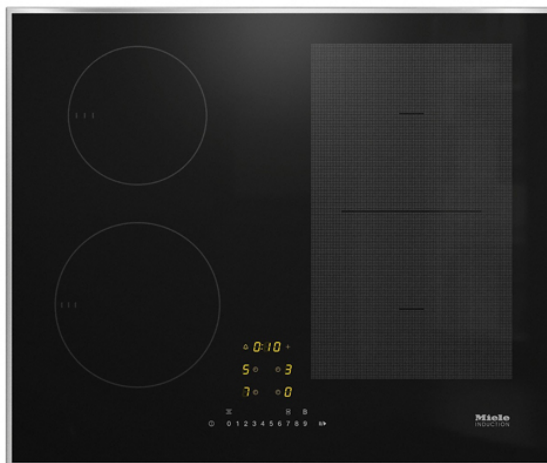

# MIELE KM7464 FR Επαγωγική Εστία με Ζώνη Μαγειρέματος PowerFlex, Ανοξείδωτο Ατσάλι

SKU: IT47883

**€1,174.00**

### Τεχνικά Χαρακτηριστικά

- Γρήγορη επιλογή μέσω αριθμητικού πληκτρολογίου - ComfortSelect
- 4 ζώνες μαγειρέματος με 1 περιοχή μαγειρέματος υψηλούς ισχύος PowerFlex
- Πλάτος 626mm με ανοξείδωτο πλαίσιο για τοποθέτηση σε επιφάνεια
- Μικρός χρόνος προθέρμανσης - TwinBooster
- Επικοινωνία με τον απορροφητήρα - αυτόματη λειτουργία Con@ctivity
- Αρ. ζωνών: 4
- Συνολική ισχύ σύνδεσης: 7300 kW
- Τάση: 230 V
- Συχνότητα: 50-60 Hz

### **Γενικά Χαρακτηριστικά**

- Χρώμα κεραμικής επιφάνειας: Μαύρο
- Προεκτάσιμη ζώνη
- Λειτουργία Stop & Go
- Λειτουργία ανάκλησης
- Υπενθύμιση
- Αυτόματη απενεργοποίηση για όλες τις ζώνες
- AutoBoost
- Διακόπτης ασφαλείας
- Λειτουργία κλειδώματος
- Κλείδωμα συστήματος
- Προστασία από υπερθέρμανση
- Ένδειξη υπολοιπούμενης θερμοκρασίας
- Παρακολούθηση βλάβης
- Προστασία από υπερθέρμανση
- Προστασία σκευών