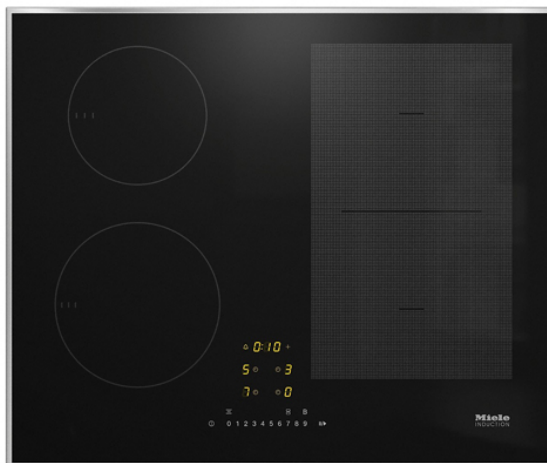

# MIELE KM7464 FR Επαγωγική Εστία με Ζώνη Μαγειρέματος PowerFlex, Ανοξείδωτο Ατσάλι

SKU: IT47883

**€1,299.00**

### Τεχνικά Χαρακτηριστικά

- Γρήγορη επιλογή μέσω αριθμητικού πληκτρολογίου - ComfortSelect
- 4 ζώνες μαγειρέματος με 1 περιοχή μαγειρέματος υψηλούς ισχύος PowerFlex
- Πλάτος 626mm με ανοξείδωτο πλαίσιο για τοποθέτηση σε επιφάνεια
- Μικρός χρόνος προθέρμανσης - TwinBooster
- Επικοινωνία με τον απορροφητήρα - αυτόματη λειτουργία Con@ctivity
- Αρ. ζωνών: 4
- Συνολική ισχύ σύνδεσης: 7300 kW
- Τάση: 230 V
- Συχνότητα: 50-60 Hz

### **Γενικά Χαρακτηριστικά**

- Χρώμα κεραμικής επιφάνειας: Μαύρο
- Προεκτάσιμη ζώνη
- Λειτουργία Stop & Go
- Λειτουργία ανάκλησης
- Υπενθύμιση
- Αυτόματη απενεργοποίηση για όλες τις ζώνες
- AutoBoost
- Διακόπτης ασφαλείας
- Λειτουργία κλειδώματος
- Κλείδωμα συστήματος
- Προστασία από υπερθέρμανση
- Ένδειξη υπολοιπόμενης θερμοκρασίας
- Παρακολούθηση βλάβης
- Προστασία από υπερθέρμανση
- Προστασία σκευών