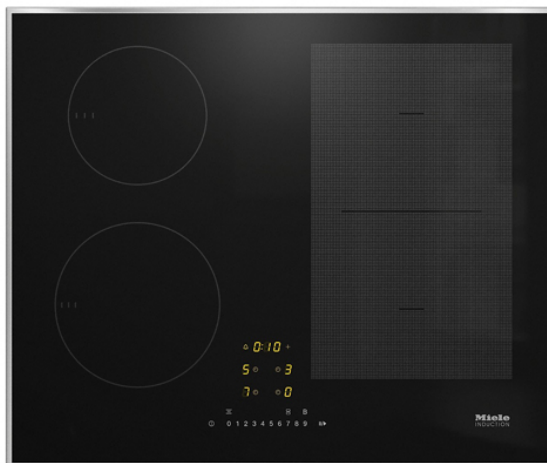

MIELE KM7464 FR Επαγωγική Εστία με Ζώνη Μαγειρέματος PowerFlex, Ανοξείδωτο Ατσάλι

SKU: IT47883

€1,299.00

Specifications

Τεχνικά Χαρακτηριστικά

- Γρήγορη επιλογή μέσω αριθμητικού πληκτρολογίου - ComfortSelect
- 4 ζώνες μαγειρέματος με 1 περιοχή μαγειρέματος υψηλούς ισχύος PowerFlex
- Πλάτος 626mm με ανοξείδωτο πλαίσιο για τοποθέτηση σε επιφάνεια
- Μικρός χρόνος προθέρμανσης - TwinBooster
- Επικοινωνία με τον απορροφητήρα - αυτόματη λειτουργία Con@ctivity
- Αρ. ζωνών: 4
- Συνολική ισχύ σύνδεσης: 7300 kW
- Τάση: 230 V
- Συχνότητα: 50-60 Hz

Ζώνες

- Θέση: εμπρός αριστερά
- -Τύπος: Δακτύλιος διπλού κυκλώματος
- -Μέγεθος: Ø 140-190
- -Μέγιστη ισχύς: 1850 Watt
- Θέση: πίσω αριστερά
- -Τύπος: Δακτύλιος απλού κυκλώματος
- -Μέγεθος Ø 100-160
- -Μέγιστης ισχύς: 1400 Watt
- Θέση: δεξιά
- -Τύπος: Γέφυρα PowerFlex
- -Μέγεθος: 230x390 mm
- -Μέγιστη ισχύς: 3400 Watt

Γενικά Χαρακτηριστικά

- Χρώμα κεραμικής επιφάνειας: Μαύρο
- Προεκτάσιμη ζώνη
- Λειτουργία Stop & Go
- Λειτουργία ανάκλησης
- Υπενθύμιση
- Αυτόματη απενεργοποίηση για όλες τις ζώνες
- AutoBoost
- Διακόπτης ασφαλείας
- Λειτουργία κλειδώματος
- Κλείδωμα συστήματος
- Προστασία από υπερθέρμανση
- Ένδειξη υπολοιπούμενης θερμοκρασίας
- Παρακολούθηση βλάβης
- Προστασία από υπερθέρμανση
- Προστασία σκευών