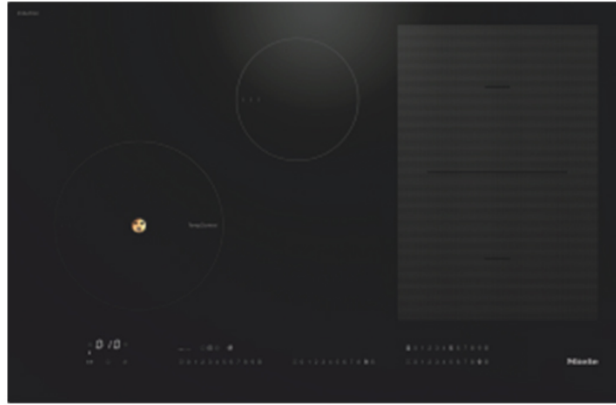

MIELE KM 7879 FL Εστία

SKU: IT57718

€2,999.00

Specifications

Τεχνικά Χαρακτηριστικά

- Τύπος: Επαγωγική εστία
- Ζώνες: 4
- Ζώνη μπροστά αριστερά Ø 160-230 mm: 2300 Watt
- Ζώνη πίσω στο κέντρο Δακτύλιος διπλού κυκλώματος Ø 100-160 mm: 1400 Watt
- Ζώνη Δεξιά Γέφυρα PowerFlex, 23x39 cm: 3400 Watt

Γενικά Χαρακτηριστικά

- Δικτύωση με το Miele@home
- Αυτόματη λειτουργία Con@ctivity 3.0
- TempControl
- Χρώμα οθόνης: Άσπρο
- Μόνιμη αναγνώριση σκευών
- Αισθητήρες σκεύους και μεγέθους σκεύους

- Λειτουργία Stop & Go
- Λειτουργία ανάκλησης
- Υπενθύμιση
- Αυτόματη απενεργοποίηση για όλες τις ζώνες
- AutoBoost
- Λειτουργία διατήρησης θερμοκρασίας
- Διατήρηση θερμότητας plus
- Προσωπικές ρυθμίσεις (πχ. ηχητικά σήματα)
- Προστασία σκουπίσματος
- Εύκολα καθαριζόμενη κεραμική επιφάνεια
- Διακόπτης ασφαλείας
- Λειτουργία κλειδώματος
- Κλείδωμα συστήματος
- Ενσωματωμένος ανεμιστήρας κρύου αέρα
- Προστασία από υπερθέρμανση
- Ένδειξη υπολοιπούμενης θερμοκρασίας

Διαστάσεις

- Διαστάσεις (ΥxΠxB): 5.1x80x52 cm
- Διαστάσεις εντοιχισμού (ΥxΠxB): 5.1x78x50 cm