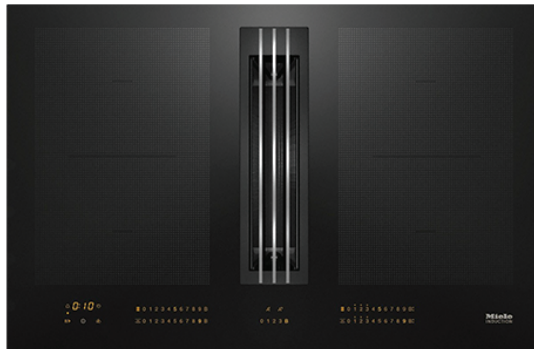

# ΜΙΕΛΕ KM 7633 FL Επαγωγική Εστία Με Ενσωματωμένο Απορροφητήρα

SKU: IT48841

**€2,499.00**

### Χαρακτηριστικά Εστίας

- Ζώνες: 4
- Μόνιμη αναγνώριση σκευών
- Λειτουργία διατήρησης θερμοκρασίας
- Λειτουργία Stop & Go
- Λειτουργία ανάκλησης
- Υπενθύμιση
- Αυτόματη απενεργοποίηση για όλες τις ζώνες
- AutoBoost
- Προσωπικές ρυθμίσεις (πχ. ηχητικά σήματα)
- Συνέχιση λειτουργίας για 5/15 λεπτά
- Ένδειξη κορεσμού φίλτρων λίπους

### **Διαστάσεις & Βάρος**

- Διαστάσεις(ΥxΠxB):206x800x520 mm
- Βάρος: 22 Kg