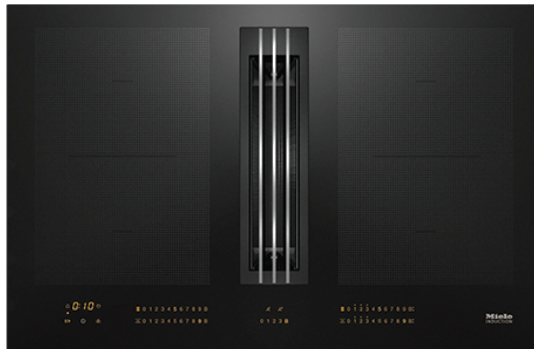

ΜΙΕΛΕ KM 7633 FL Επαγωγική Εστία Με Ενσωματωμένο Απορροφητήρα

SKU: IT48841

€2,499.00

Specifications

Χαρακτηριστικά Εστίας

- Ζώνες: 4
- Μόνιμη αναγνώριση σκευών
- Λειτουργία διατήρησης θερμοκρασίας
- Λειτουργία Stop & Go
- Λειτουργία ανάκλησης
- Υπενθύμιση
- Αυτόματη απενεργοποίηση για όλες τις ζώνες
- AutoBoost
- Προσωπικές ρυθμίσεις (πχ. ηχητικά σήματα)
- Συνέχιση λειτουργίας για 5/15 λεπτά
- Ένδειξη κορεσμού φίλτρων λίπους

- Ένδειξη κορεσμού φίλτρου ενεργού άνθρακα

Χαρακτηριστικά Απορροφητήρα

- Βαθμίδες Λειτουργίας: 3 + 1 Εντατική
- Απορροφητική ισχύ ανα βαθμίδα: 170/330/490/570 m³/h
- Επίπεδο θορύβου ανά βαθμίδα: 45/60/69/73 (dB(A))

- Διαστάσεις(ΥxΠxB):206x800x520 mm
- Βάρος: 22 Kg