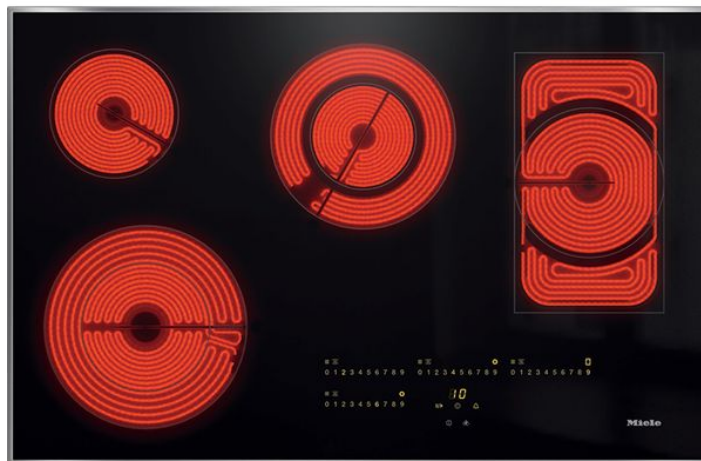

MIELE KM 6565 Κεραμική Εστία 90cm

SKU: IT49225

€1,799.00

Specifications

Τεχνικά Χαρακτηριστικά

- Τύπος θέρμανση: Ηλεκτρικές
- Ζώνες: 4
- Μπροστά αριστερά ζώνη, Δακτύλιος απλού κυκλώματος, Ø 145 mm, 1200 Watt
- Πίσω αριστερά ζώνη, Δακτύλιος διπλού κυκλώματος, Ø 120 / Ø 210 mm, 750/2200 Watt
- Πίσω ζώνη στο κέντρο, Extra Speed, Ø 145/210/270 mm, 1050/2050/3200 Watt
- Πίσω δεξιά ζώνη, Εμβαδόν ορθογώνιου σκεύους, Ø 170 / 170x290 mm, 1500/2600 Watt
- Συνολική ισχύ σύνδεσης: 9,200 kW

Γενικά Χαρακτηριστικά

- Κομψή επιφάνεια από κεραμικό γυαλί
- Περιμετρικό ανοξείδωτο πλαίσιο

- Εγκατάσταση με τοποθέτηση σε επιφάνεια
- Λειτουργία Stop & Go
- Λειτουργία ανάκλησης
- Προεκτάσιμη ζώνη
- Υπενθύμιση
- Αυτόματη απενεργοποίηση για όλες τις ζώνες
- AutoBoost
- Λειτουργία διατήρησης θερμοκρασίας
- Προσωπικές ρυθμίσεις (πχ. ηχητικά σήματα)
- Χρήση υπολοιπόμενης θερμοκρασίας
- Εύκολα καθαριζόμενη κεραμική επιφάνεια
- Προστασία σκουπίσματος
- Διακόπτης ασφαλείας
- Λειτουργία κλειδώματος
- Κλείδωμα συστήματος
- Προστασία από υπερθέρμανση
- Ένδειξη υπολοιπόμενης θερμοκρασίας

Διαστάσεις & Βάρος

- Διαστάσεις(ΥxΠxB): 50x942x526 mm
- Βάρος: 13 Kg