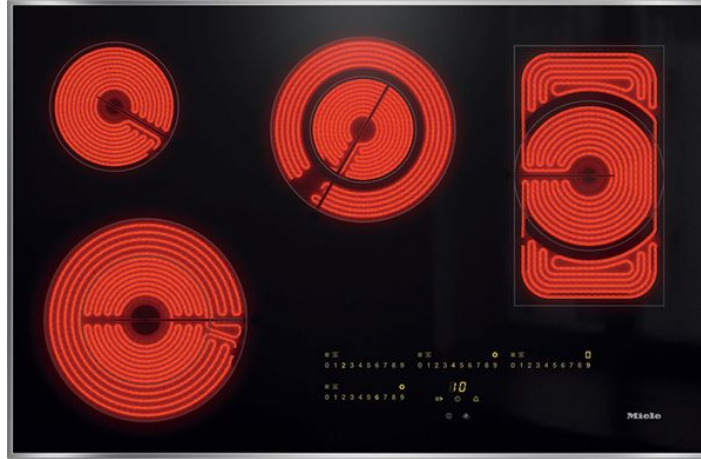

# MIELE KM 6565 Κεραμική Εστία 90cm

SKU: IT49225

**€1,799.00**

### Τεχνικά Χαρακτηριστικά

- Τύπος θέρμανση: Ηλεκτρικές
- Ζώνες: 4
- Μπροστά αριστερά ζώνη, Δακτύλιος απλού κυκλώματος, Ø 145 mm, 1200 Watt
- Πίσω αριστερά ζώνη, Δακτύλιος διπλού κυκλώματος, Ø 120 / Ø 210 mm, 750/2200 Watt
- Πίσω ζώνη στο κέντρο, Extra Speed, Ø 145/210/270 mm, 1050/2050/3200 Watt
- Πίσω δεξιά ζώνη, Εμβαδόν ορθογώνιου σκεύους, Ø 170 / 170x290 mm, 1500/2600 Watt
- Συνολική ισχύ σύνδεσης: 9,200 kW

### Γενικά Χαρακτηριστικά

- Κομψή επιφάνεια από κεραμικό γυαλί
- Περιμετρικό ανοξείδωτο πλαίσιο

- Εγκατάσταση με τοποθέτηση σε επιφάνεια
- Λειτουργία Stop & Go
- Λειτουργία ανάκλησης
- Προεκτάσιμη ζώνη
- Υπενθύμιση
- Αυτόματη απενεργοποίηση για όλες τις ζώνες
- AutoBoost
- Λειτουργία διατήρησης θερμοκρασίας
- Προσωπικές ρυθμίσεις (πχ. ηχητικά σήματα)
- Χρήση υπολοιπόμενης θερμοκρασίας
- Εύκολα καθαριζόμενη κεραμική επιφάνεια
- Προστασία σκουπίσματος
- Διακόπτης ασφαλείας
- Λειτουργία κλειδώματος
- Κλείδωμα συστήματος
- Προστασία από υπερθέρμανση
- Ένδειξη υπολοιπόμενης θερμοκρασίας

#### **Διαστάσεις & Βάρος**

- Διαστάσεις(ΥxΠxB): 50x942x526 mm
- Βάρος: 13 Kg