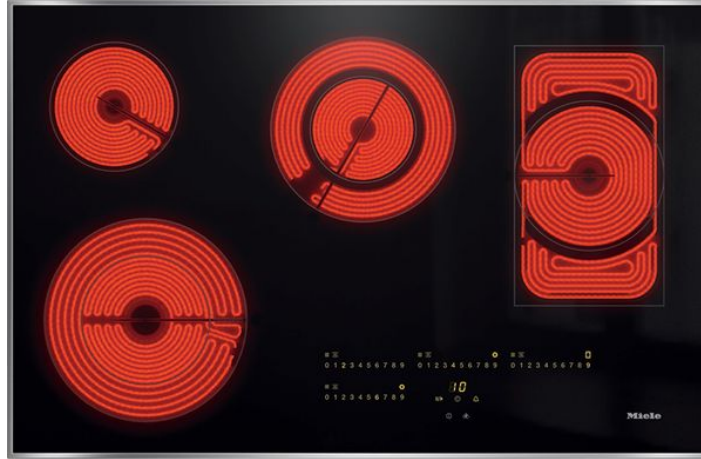

MIELE KM 6565 Κεραμική Εστία 90cm

SKU: IT49225

€1,799.00

Specifications

Τεχνικά Χαρακτηριστικά

- Τύπος θέρμανση: Ηλεκτρικές
- Ζώνες: 4
- Μπροστά αριστερά ζώνη, Δακτύλιος απλού κυκλώματος, Ø 145 mm, 1200 Watt
- Πίσω αριστερά ζώνη, Δακτύλιος διπλού κυκλώματος, Ø 120 / Ø 210 mm, 750/2200 Watt
- Πίσω ζώνη στο κέντρο, Extra Speed, Ø 145/210/270 mm, 1050/2050/3200 Watt
- Πίσω δεξιά ζώνη, Εμβαδόν ορθογώνιου σκεύους, Ø 170 / 170x290 mm, 1500/2600 Watt
- Συνολική ισχύ σύνδεσης: 9,200 kW

Γενικά Χαρακτηριστικά

- Κομψή επιφάνεια από κεραμικό γυαλί
- Περιμετρικό ανοξείδωτο πλαίσιο

- Εγκατάσταση με τοποθέτηση σε επιφάνεια
- Λειτουργία Stop & Go
- Λειτουργία ανάκλησης
- Προεκτάσιμη ζώνη
- Υπενθύμιση
- Αυτόματη απενεργοποίηση για όλες τις ζώνες
- AutoBoost
- Λειτουργία διατήρησης θερμοκρασίας
- Προσωπικές ρυθμίσεις (πχ. ηχητικά σήματα)
- Χρήση υπολοιπόμενης θερμοκρασίας
- Εύκολα καθαριζόμενη κεραμική επιφάνεια
- Προστασία σκουπίσματος
- Διακόπτης ασφαλείας
- Λειτουργία κλειδώματος
- Κλείδωμα συστήματος
- Προστασία από υπερθέρμανση
- Ένδειξη υπολοιπόμενης θερμοκρασίας

Διαστάσεις & Βάρος

- Διαστάσεις(ΥxΠxB): 50x942x526 mm
- Βάρος: 13 Kg