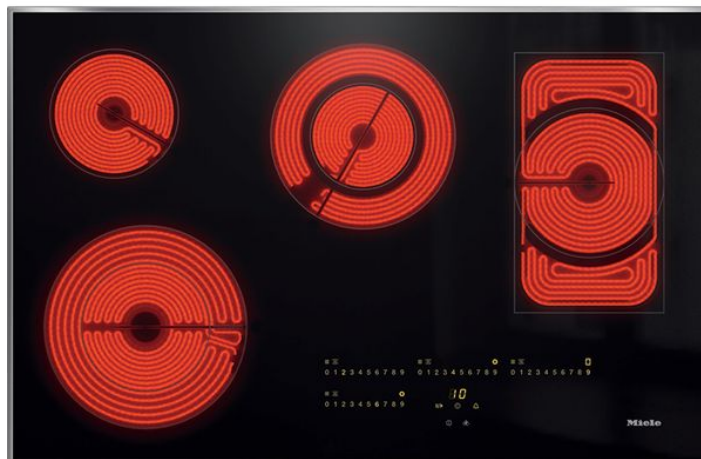

MIELE KM 6565 Κεραμική Εστία 90cm

SKU: IT49225

€1,799.00

Specifications

Τεχνικά Χαρακτηριστικά

- Τύπος θέρμανση: Ηλεκτρικές
- Ζώνες: 4
- Μπροστά αριστερά ζώνη, Δακτύλιος απλού κυκλώματος, Ø 145 mm, 1200 Watt
- Πίσω αριστερά ζώνη, Δακτύλιος διπλού κυκλώματος, Ø 120 / Ø 210 mm, 750/2200 Watt
- Πίσω ζώνη στο κέντρο, Extra Speed, Ø 145/210/270 mm, 1050/2050/3200 Watt
- Πίσω δεξιά ζώνη, Εμβαδόν ορθογώνιου σκεύους, Ø 170 / 170x290 mm, 1500/2600 Watt
- Συνολική ισχύ σύνδεσης: 9,200 kW

Γενικά Χαρακτηριστικά

- Κομψή επιφάνεια από κεραμικό γυαλί
- Περιμετρικό ανοξείδωτο πλαίσιο

- Εγκατάσταση με τοποθέτηση σε επιφάνεια
- Λειτουργία Stop & Go
- Λειτουργία ανάκλησης
- Προεκτάσιμη ζώνη
- Υπενθύμιση
- Αυτόματη απενεργοποίηση για όλες τις ζώνες
- AutoBoost
- Λειτουργία διατήρησης θερμοκρασίας
- Προσωπικές ρυθμίσεις (πχ. ηχητικά σήματα)
- Χρήση υπολοιπόμενης θερμοκρασίας
- Εύκολα καθαριζόμενη κεραμική επιφάνεια
- Προστασία σκουπίσματος
- Διακόπτης ασφαλείας
- Λειτουργία κλειδώματος
- Κλείδωμα συστήματος
- Προστασία από υπερθέρμανση
- Ένδειξη υπολοιπόμενης θερμοκρασίας

Διαστάσεις & Βάρος

- Διαστάσεις(ΥxΠxB): 50x942x526 mm
- Βάρος: 13 Kg