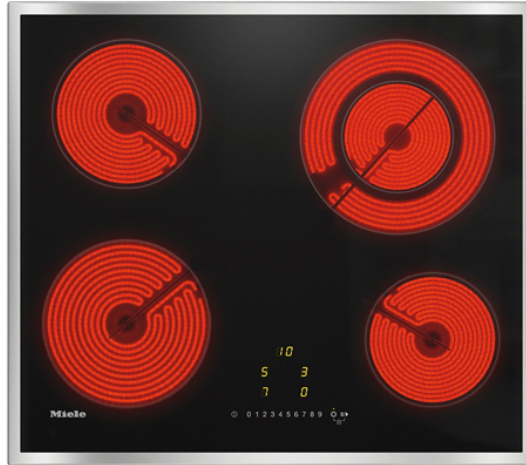

ΜΙΕΛΕ KM6520 FR Κεραμική Ηλεκτρική Εστία με 4 Ζώνες Μαγειρέματος

SKU: IT45423

€749.00

Specifications

Τεχνικά Χαρακτηριστικά

- Εύκολη λειτουργία - EasySelect
- Ελκυστικός σχεδιασμός - πλάτος 574mm με περιμετρικό πλαίσιο
- Ιδιαίτερη ευελιξία - 4 ζώνες μαγειρέματος, η 1 Vario
- Εξυπηρέτηση - Αυτόματη προθέρμανση για κάθε ζώνη μαγειρέματος
- Ασφάλεια - ένδειξη υπολειπών θερμοκρασιών τριών επιπέδων για κάθε ζώνη
- Αρ. ζωνών: 4
- Συνολική ισχύ σύνδεσης: 6.700 kW
- Τάση: 230 V
- Συχνότητα: 50-60 Hz

Ζώνες

- Θέση: εμπρός αριστερά
- -Τύπος: Δακτύλιος απλού κυκλώματος
- -Μέγεθος: Ø 180 mm
- -Μέγιστη ισχύς: 1800 Watt
- Θέση: πίσω αριστερά
- -Τύπος: Δακτύλιος απλού κυκλώματος
- -Μέγεθος: Ø 160 mm
- -Μέγιστης ισχύς: 1500 Watt
- Θέση: πίσω δεξιά
- -Τύπος: Δακτύλιος διπλού κυκλώματος
- -Μέγεθος: 120/210 mm
- -Μέγιστη ισχύς: 750/2200 Watt
- Θέση: εμπρός δεξιά
- -Τύπος: Δακτύλιος απλού κυκλώματος
- -Μέγεθος: Ø 145 mm
- -Μέγιστη ισχύς: 1200 Watt

Γενικά Χαρακτηριστικά

- Χρώμα Οθόνης: Κίτρινο
- Εύκολα καθαριζόμενη κεραμική επιφάνεια
- Λειτουργία Stop & Go
- Λειτουργία ανάκλησης
- Υπενθύμιση
- Αυτόματη απενεργοποίηση για όλες τις ζώνες
- AutoBoost
- Διακόπτης ασφαλείας
- Λειτουργία κλειδώματος
- Κλείδωμα συστήματος
- Προστασία από υπερθέρμανση
- Ένδειξη υπολοιπούμενης θερμοκρασίας

Διαστάσεις & Βάρος

- Πλάτος: 574 mm
- Ύψος: 43 mm
- Βάθος: 504 mm
- Πλάτος Εντοιχισμού: 560 mm
- Βάθος Εντοιχισμού: 490 mm
- Βάρος: 8 kg