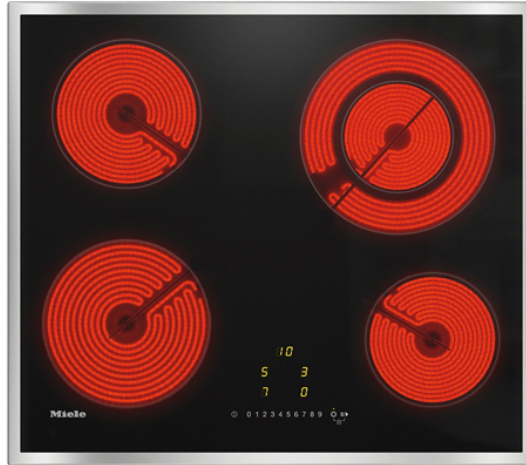

ΜΙΕΛΕ KM6520 FR Κεραμική Ηλεκτρική Εστία με 4 Ζώνες Μαγειρέματος

SKU: IT45423

€749.00

Specifications

Τεχνικά Χαρακτηριστικά

- Εύκολη λειτουργία - EasySelect
- Ελκυστικός σχεδιασμός - πλάτος 574mm με περιμετρικό πλαίσιο
- Ιδιαίτερη ευελιξία - 4 ζώνες μαγειρέματος, η 1 Vario
- Εξυπηρέτηση - Αυτόματη προθέρμανση για κάθε ζώνη μαγειρέματος
- Ασφάλεια - ένδειξη υπολειπων θερμοκρασιών τριών επιπέδων για κάθε ζώνη
- Αρ. ζωνών: 4
- Συνολική ισχύ σύνδεσης: 6.700 kW
- Τάση: 230 V
- Συχνότητα: 50-60 Hz

Ζώνες

- Θέση: εμπρός αριστερά
- -Τύπος: Δακτύλιος απλού κυκλώματος
- -Μέγεθος: Ø 180 mm
- -Μέγιστη ισχύς: 1800 Watt
- Θέση: πίσω αριστερά
- -Τύπος: Δακτύλιος απλού κυκλώματος
- -Μέγεθος: Ø 160 mm
- -Μέγιστης ισχύς: 1500 Watt
- Θέση: πίσω δεξιά
- -Τύπος: Δακτύλιος διπλού κυκλώματος
- -Μέγεθος: 120/210 mm
- -Μέγιστη ισχύς: 750/2200 Watt
- Θέση: εμπρός δεξιά
- -Τύπος: Δακτύλιος απλού κυκλώματος
- -Μέγεθος: Ø 145 mm
- -Μέγιστη ισχύς: 1200 Watt

Γενικά Χαρακτηριστικά

- Χρώμα Οθόνης: Κίτρινο
- Εύκολα καθαριζόμενη κεραμική επιφάνεια
- Λειτουργία Stop & Go
- Λειτουργία ανάκλησης
- Υπενθύμιση
- Αυτόματη απενεργοποίηση για όλες τις ζώνες
- AutoBoost
- Διακόπτης ασφαλείας
- Λειτουργία κλειδώματος
- Κλείδωμα συστήματος
- Προστασία από υπερθέρμανση
- Ένδειξη υπολοιπούμενης θερμοκρασίας

Διαστάσεις & Βάρος

- Πλάτος: 574 mm
- Ύψος: 43 mm
- Βάθος: 504 mm
- Πλάτος Εντοιχισμού: 560 mm
- Βάθος Εντοιχισμού: 490 mm
- Βάρος: 8 kg